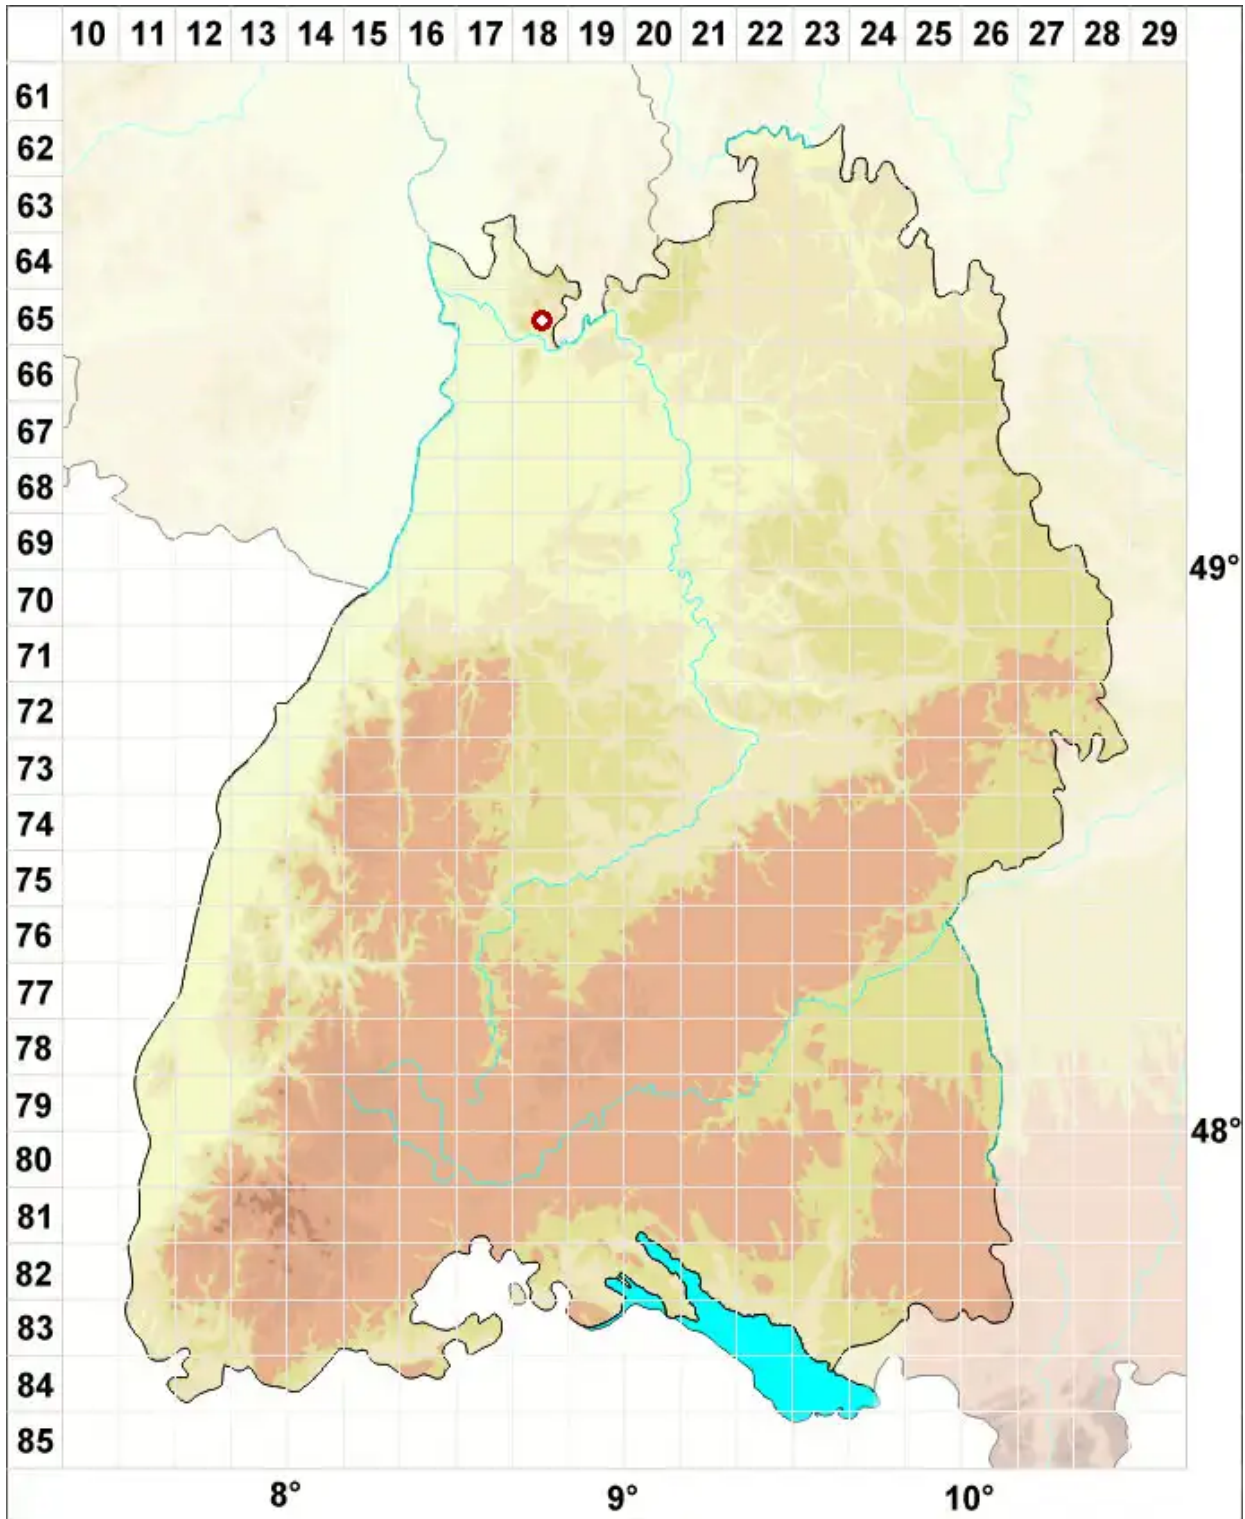

Sticta fuliginosa (Dicks.) Ach.

Rußige Grübchenflechte

Legende:

- Symbole:**
- Ausgefülltes Symbol:
Zeitraum von 1980 bis heute (Aktuelle Angabe)
 - Leeres Symbol:
Zeitraum vor 1980 (Altangabe)
 - Quadrat: Herbarbeleg