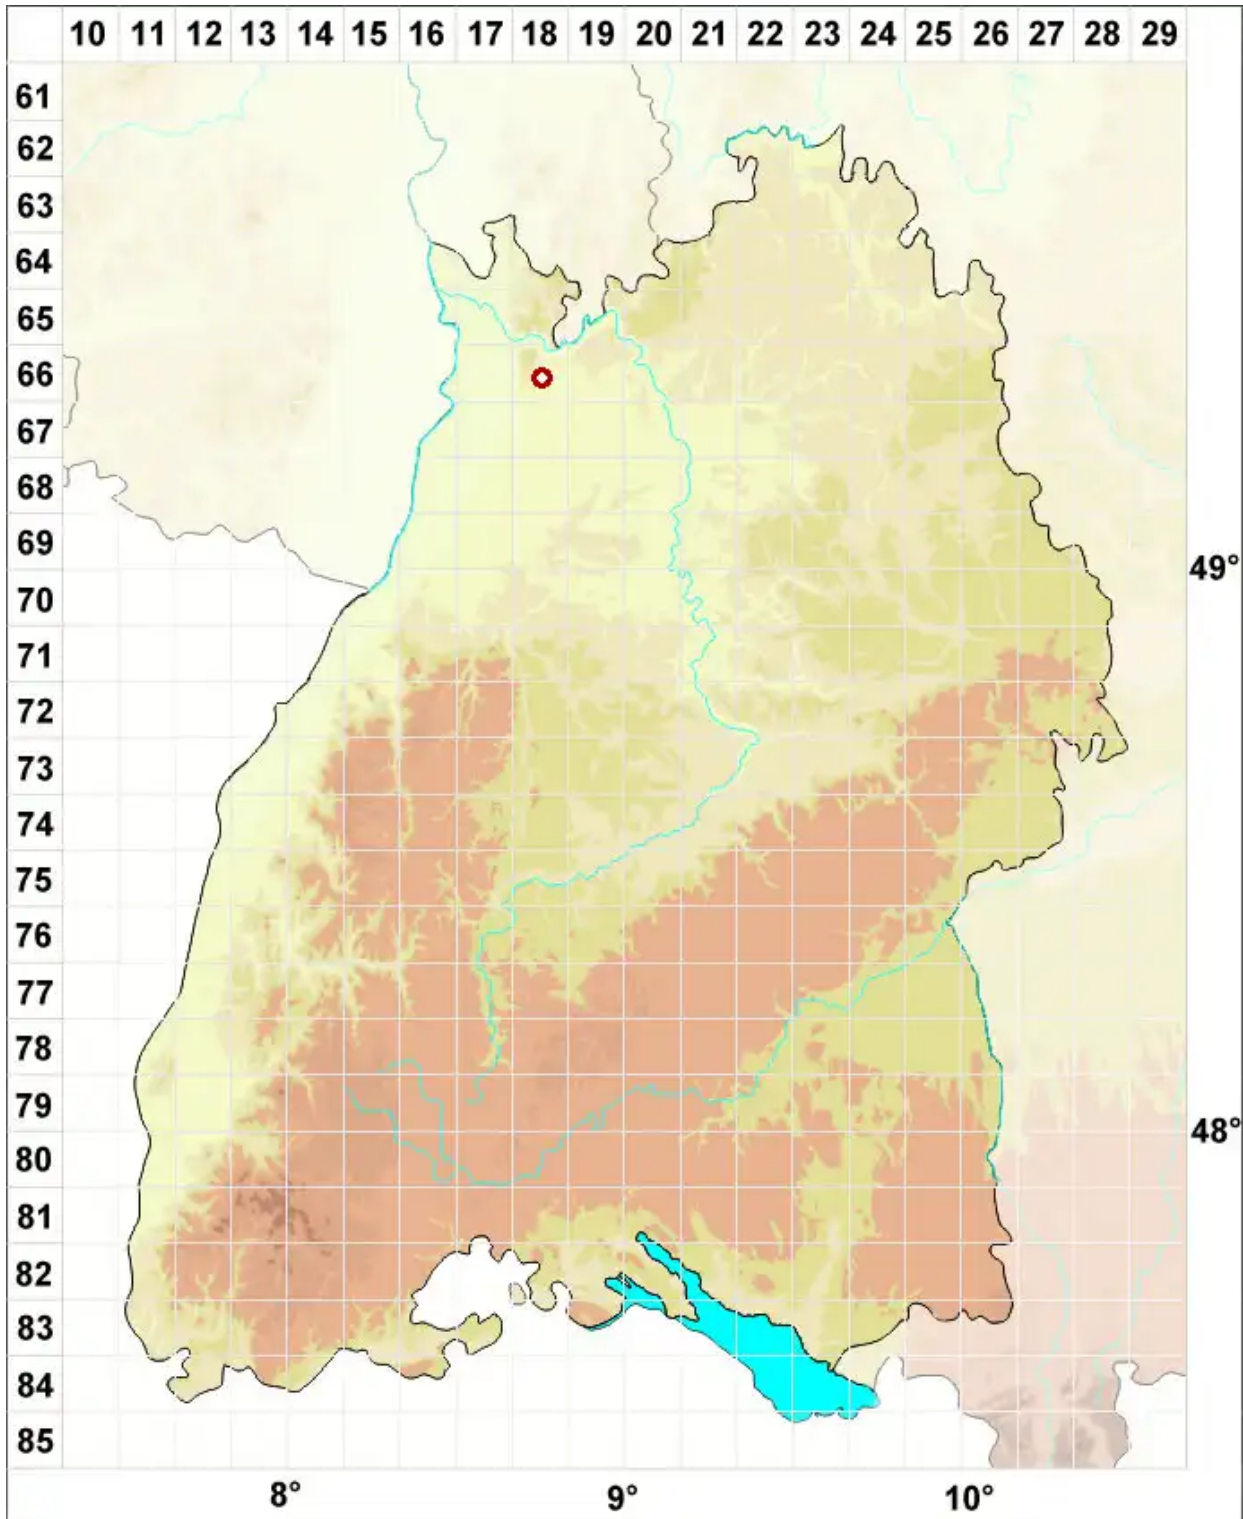

Stereocaulon tomentosum Th. Fr.

Filzige Korallenflechte

Legende:

- Symbole:**
- Ausgefülltes Symbol:
Zeitraum von 1980 bis heute (Aktuelle Angabe)
 - Leeres Symbol:
Zeitraum vor 1980 (Altangabe)
 - Quadrat: Herbarbeleg