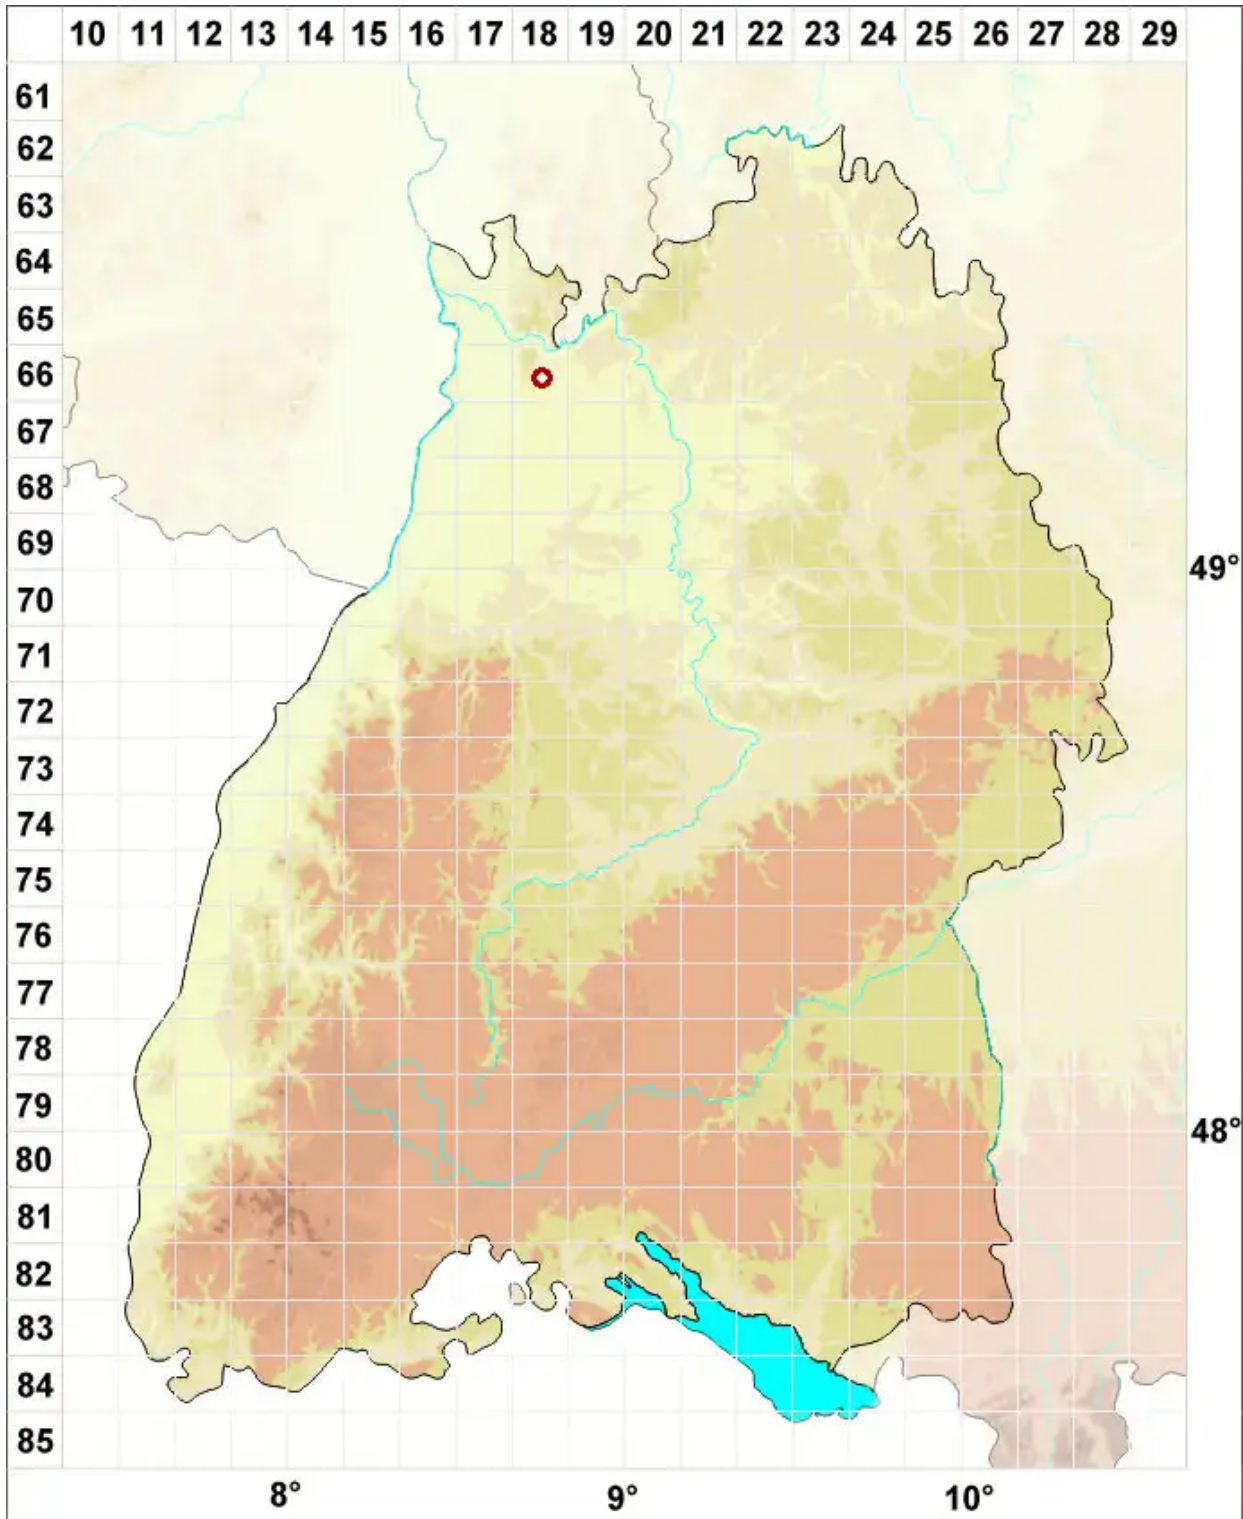

# Stereocaulon tomentosum Th. Fr.

Filzige Korallenflechte

Legende:

- Symbole:**
- Ausgefülltes Symbol:  
Zeitraum von 1980 bis heute (Aktuelle Angabe)
  - Leeres Symbol:  
Zeitraum vor 1980 (Altangabe)
  - Quadrat: Herbarbeleg