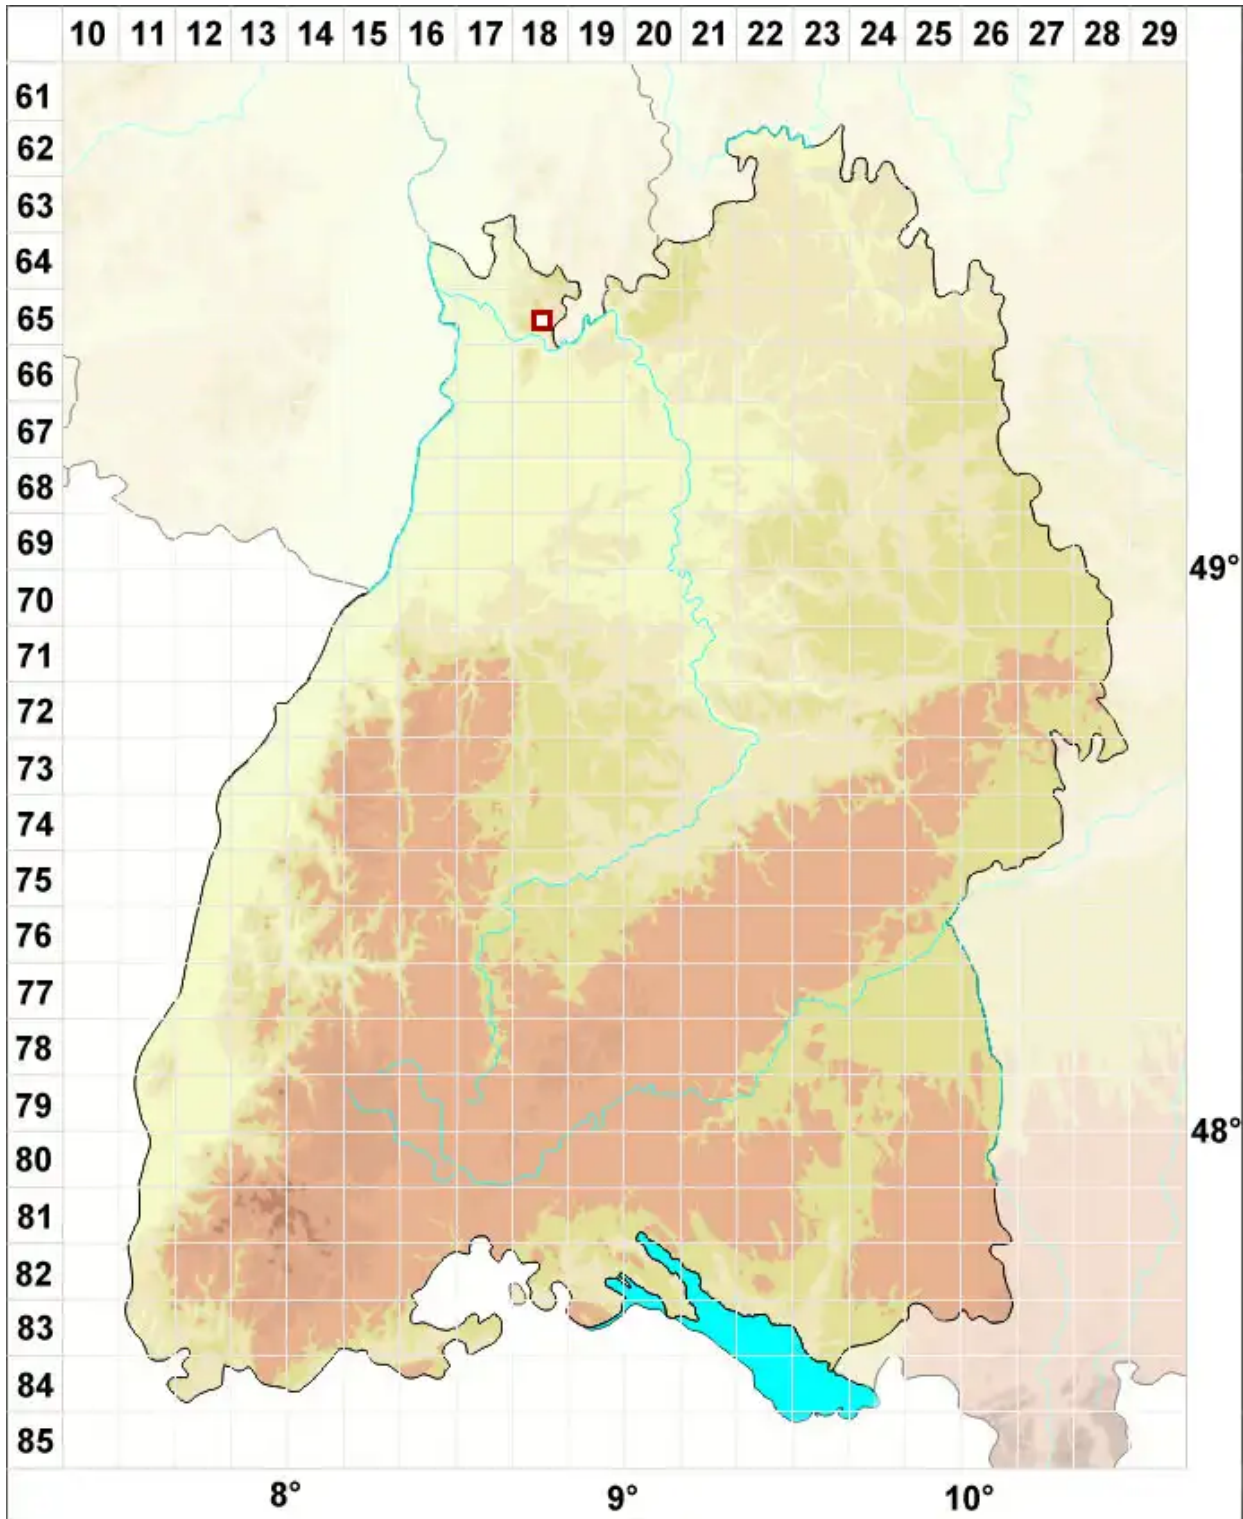

Stereocaulon plicatile (Leight.) Fryday & Coppins

Faltige Korallenflechte

Legende:

- Symbole:**
- Ausgefülltes Symbol:
Zeitraum von 1980 bis heute (Aktuelle Angabe)
 - Leeres Symbol:
Zeitraum vor 1980 (Altangabe)
 - Quadrat: Herbarbeleg