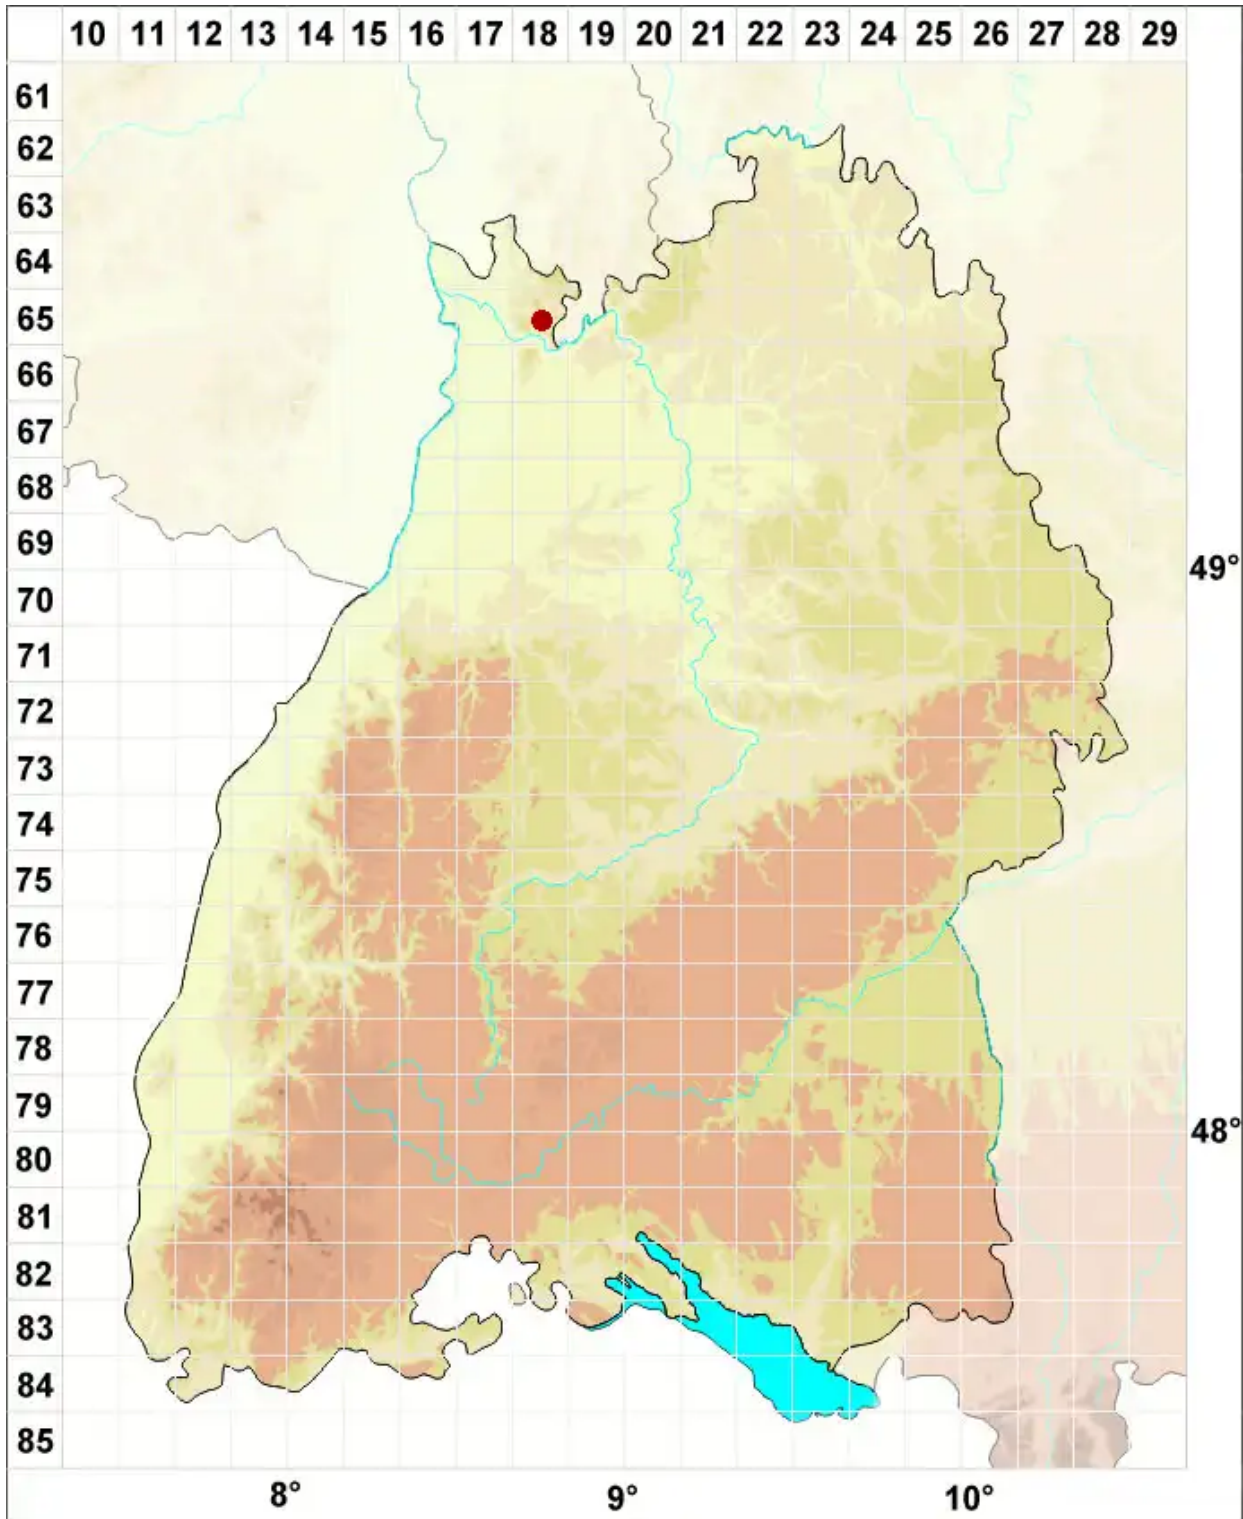

Stereocaulon pileatum Ach.

Kopfige Korallenflechte

Legende:

Symbole:

Ausgefülltes Symbol:
Zeitraum von 1980 bis heute (Aktuelle Angabe)

Leeres Symbol:
Zeitraum vor 1980 (Altangabe)

Quadrat: Herbarbeleg