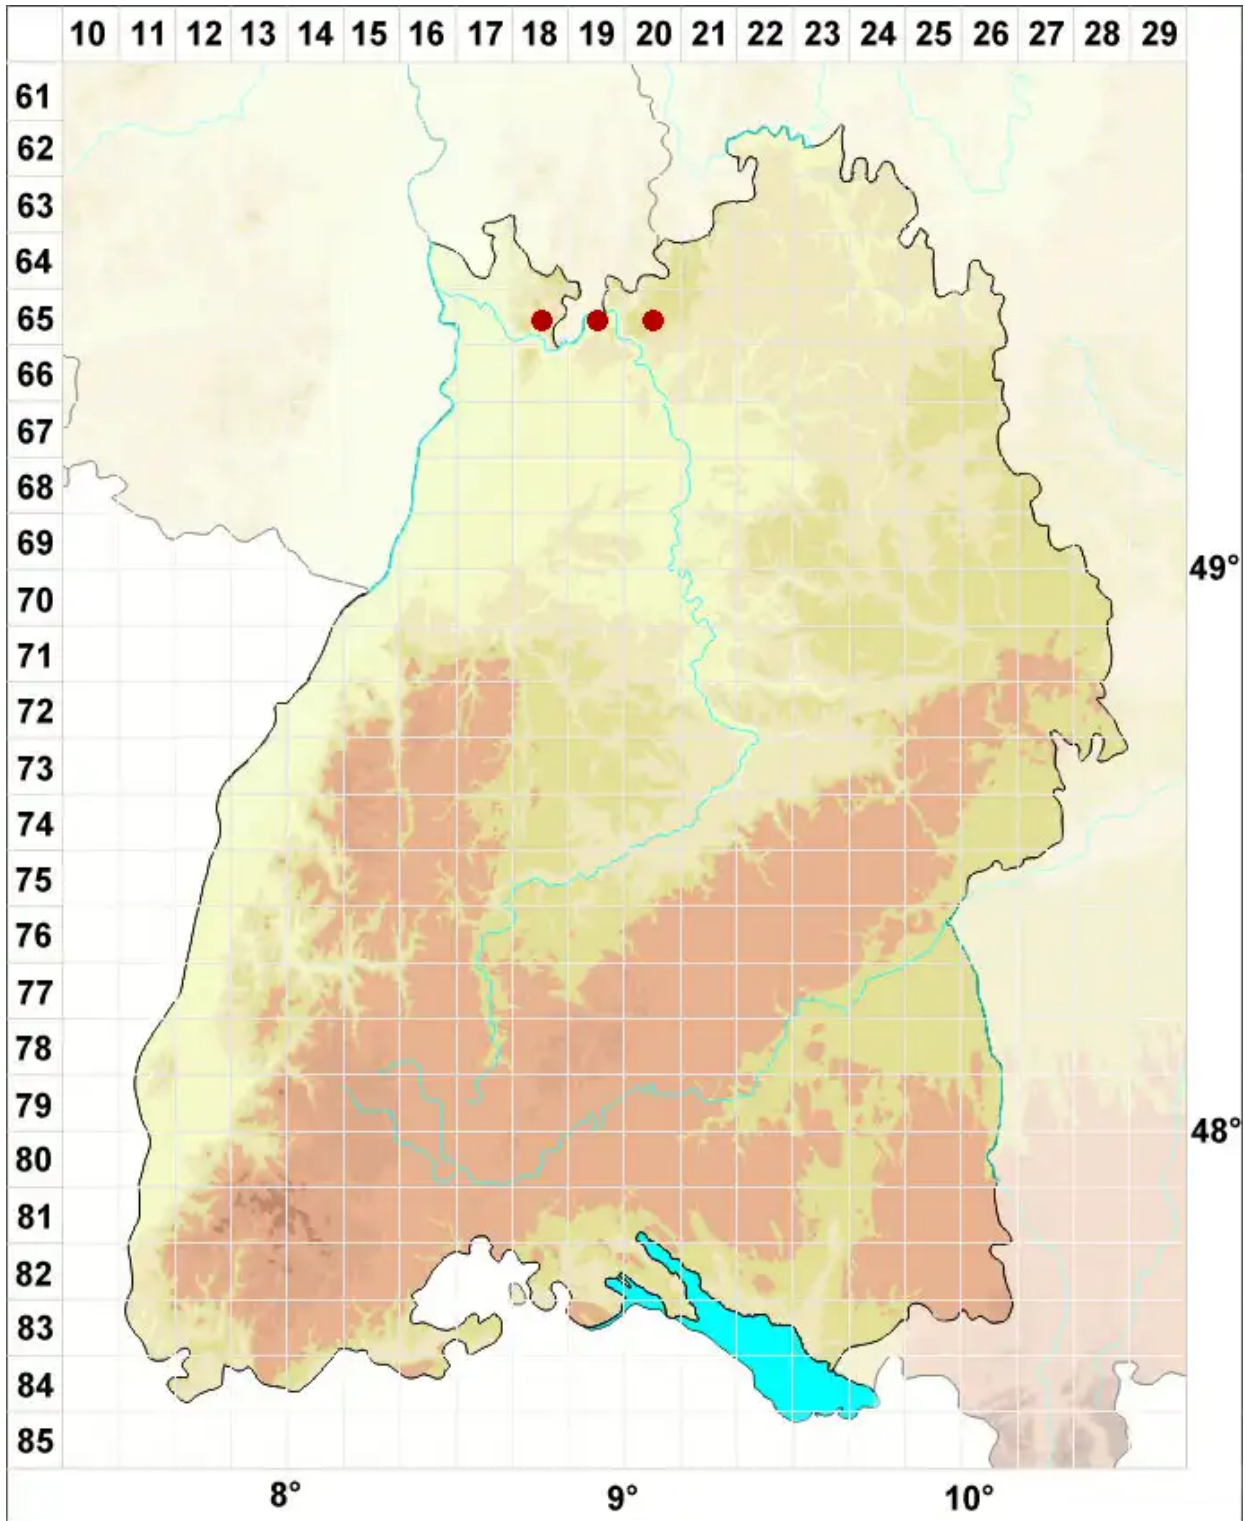

Stereocaulon nanodes Tuck.

Kleine Korallenflechte

Legende:

Symbole:
Ausgefülltes Symbol:
Zeitraum von 1980 bis heute (Aktuelle Angabe)
Leeres Symbol:
Zeitraum vor 1980 (Altangabe)
Quadrat: Herbarbeleg