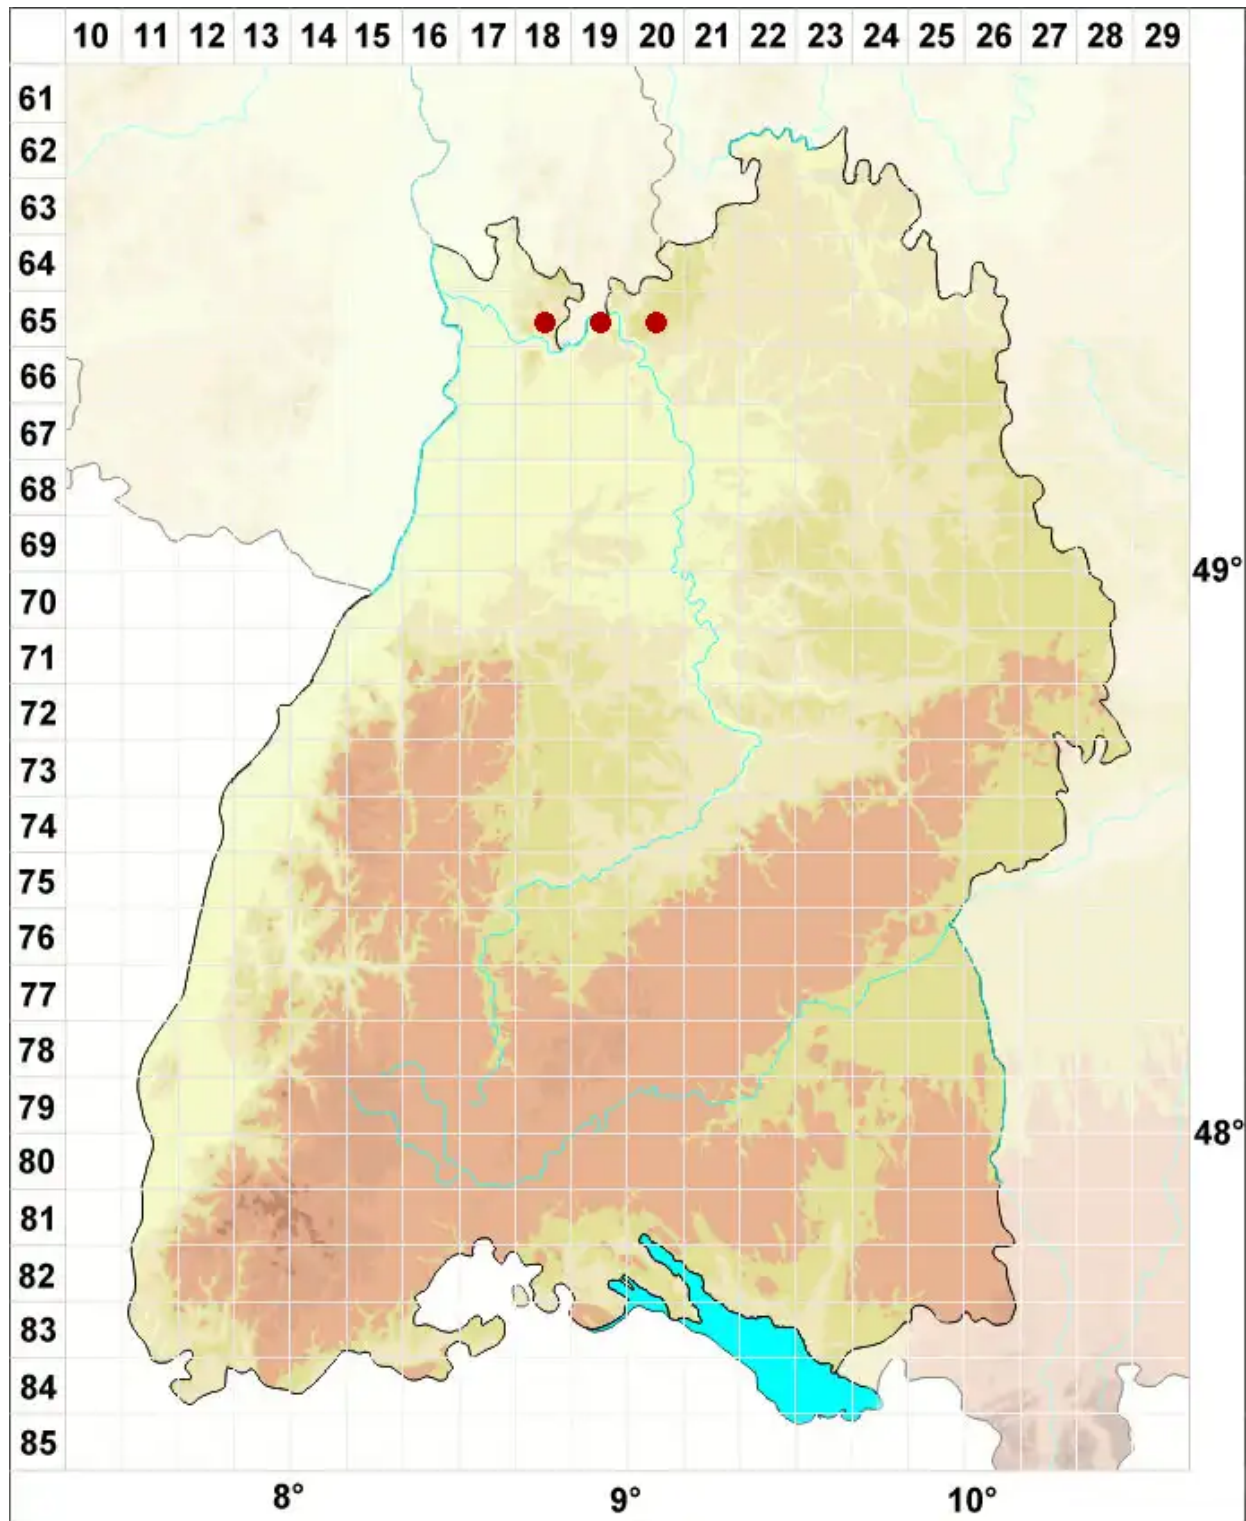

# Stereocaulon nanodes Tuck.

Kleine Korallenflechte

Legende:

**Symbole:**  
Ausgefülltes Symbol:  
Zeitraum von 1980 bis heute (Aktuelle Angabe)  
Leeres Symbol:  
Zeitraum vor 1980 (Altangabe)  
Quadrat: Herbarbeleg