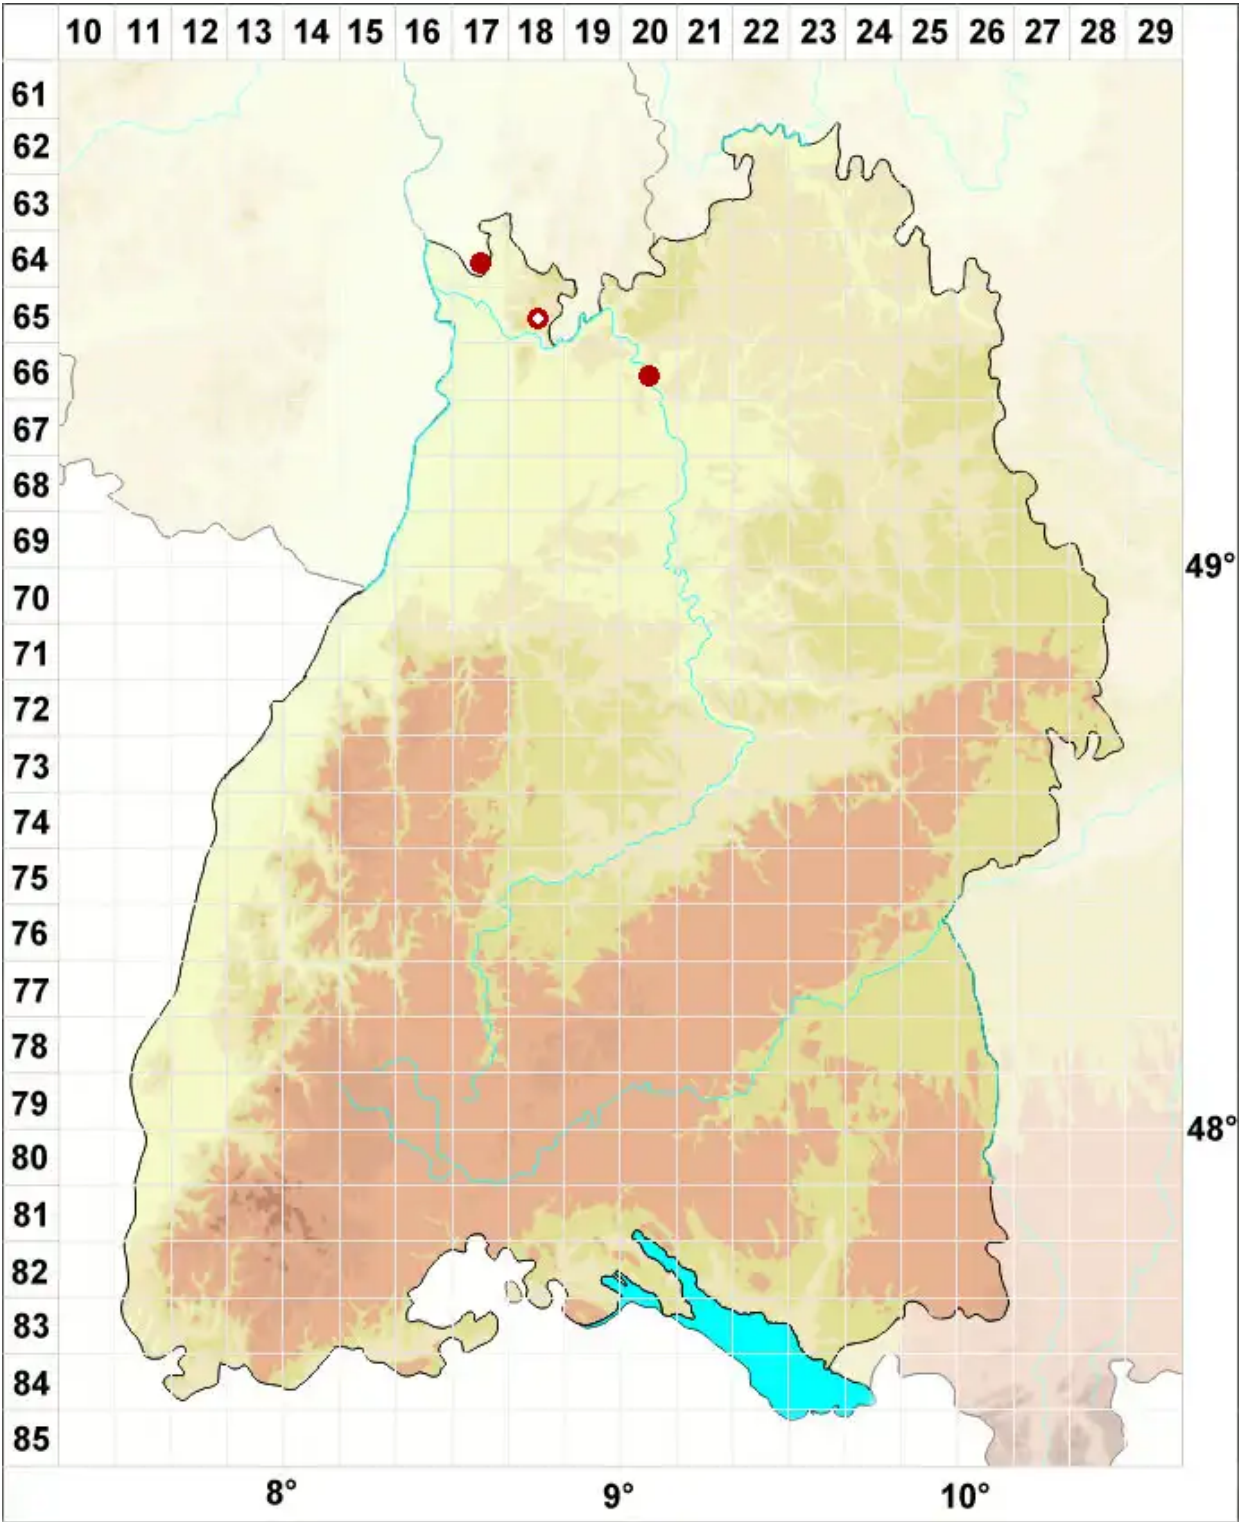

Leprocaulon microscopicum (Vill.) Gams ex D. Hawksw.

Legende:

- Symbole:**
 Ausgefülltes Symbol:
 Zeitraum von 1980 bis heute (Aktuelle Angabe)
 Leeres Symbol:
 Zeitraum vor 1980 (Altangabe)
 Quadrat: Herbarbeleg