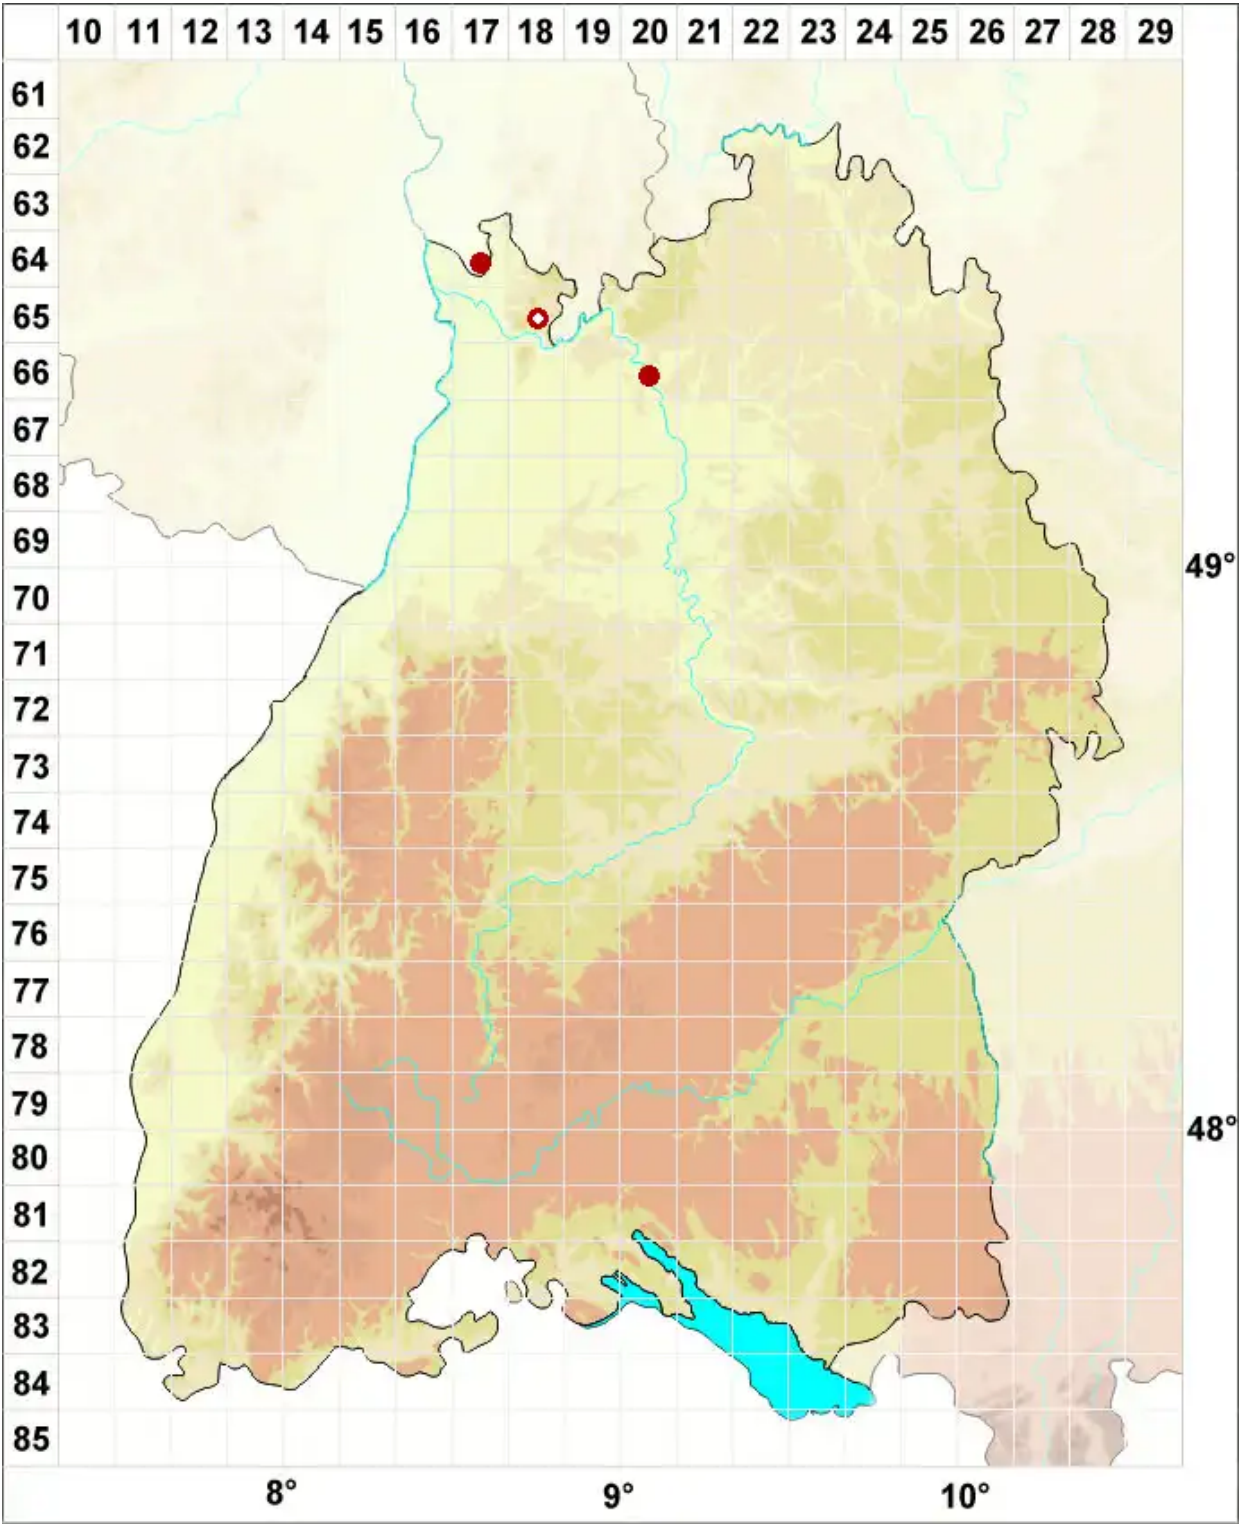

Leprocaulon microscopicum (Vill.) Gams ex D. Hawksw.

Legende:

- Symbole:**
 Ausgefülltes Symbol:
 Zeitraum von 1980 bis heute (Aktuelle Angabe)
 Leeres Symbol:
 Zeitraum vor 1980 (Altangabe)
 Quadrat: Herbarbeleg