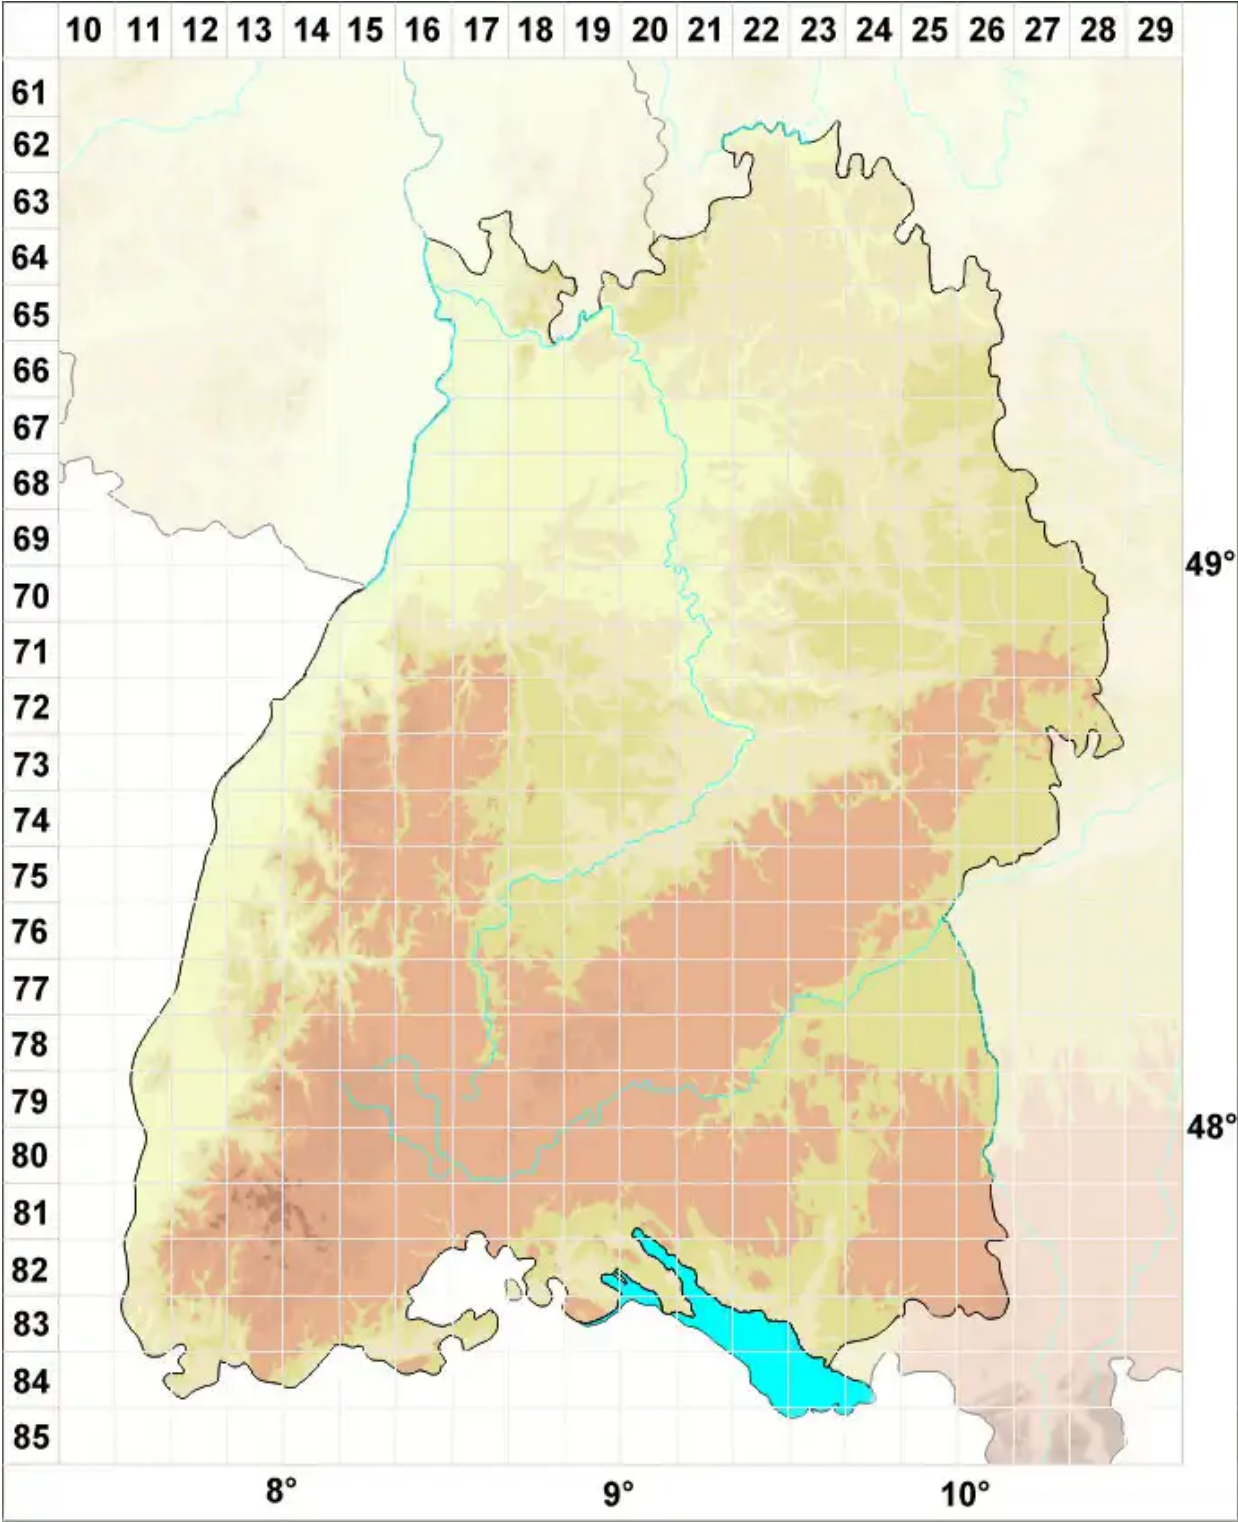

# Stenocybe pullatula (Ach.) Stein

Legende:

- Symbole:**
- Ausgefülltes Symbol:  
Zeitraum von 1980 bis heute (Aktuelle Angabe)
  - Leeres Symbol:  
Zeitraum vor 1980 (Altangabe)
  - Quadrat: Herbarbeleg