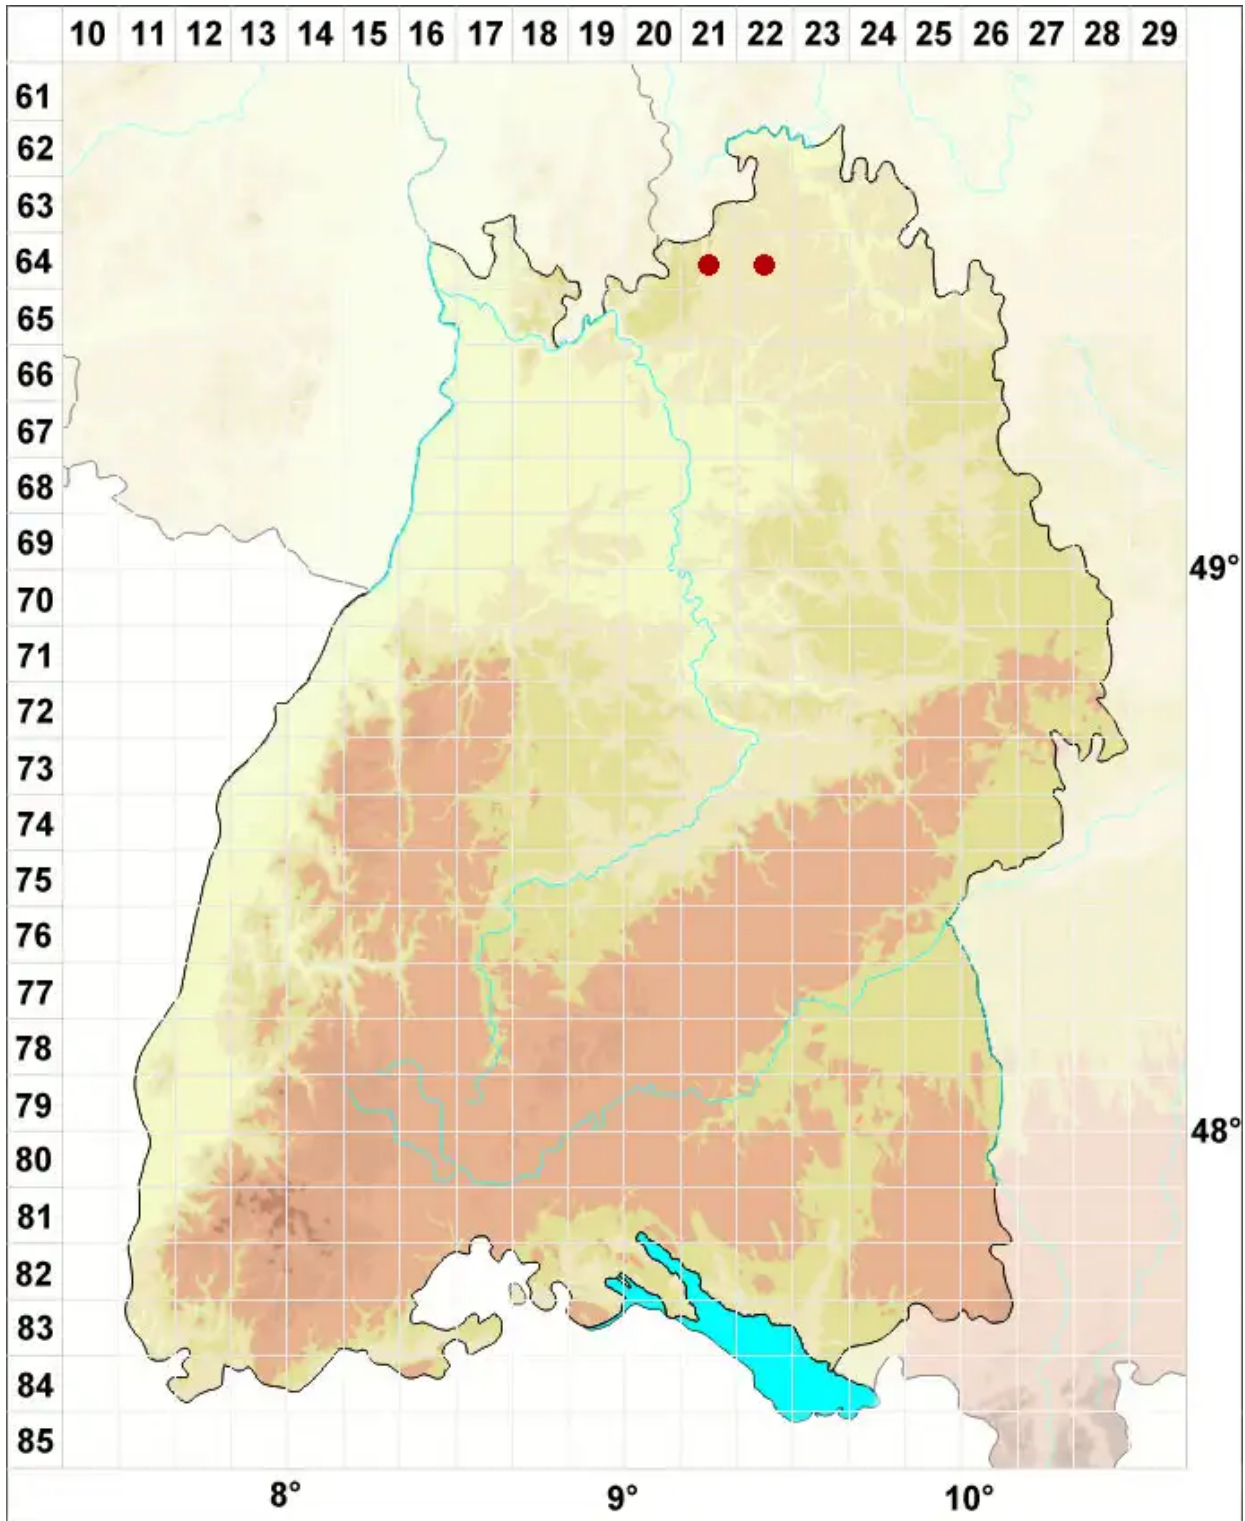

# Staurothele rufa (A. Massal.) Zschacke

Rotbraune Kreuzflechte

Legende:

**Symbole:**  
Ausgefülltes Symbol:  
Zeitraum von 1980 bis heute (Aktuelle Angabe)  
Leeres Symbol:  
Zeitraum vor 1980 (Altangabe)  
Quadrat: Herbarbeleg