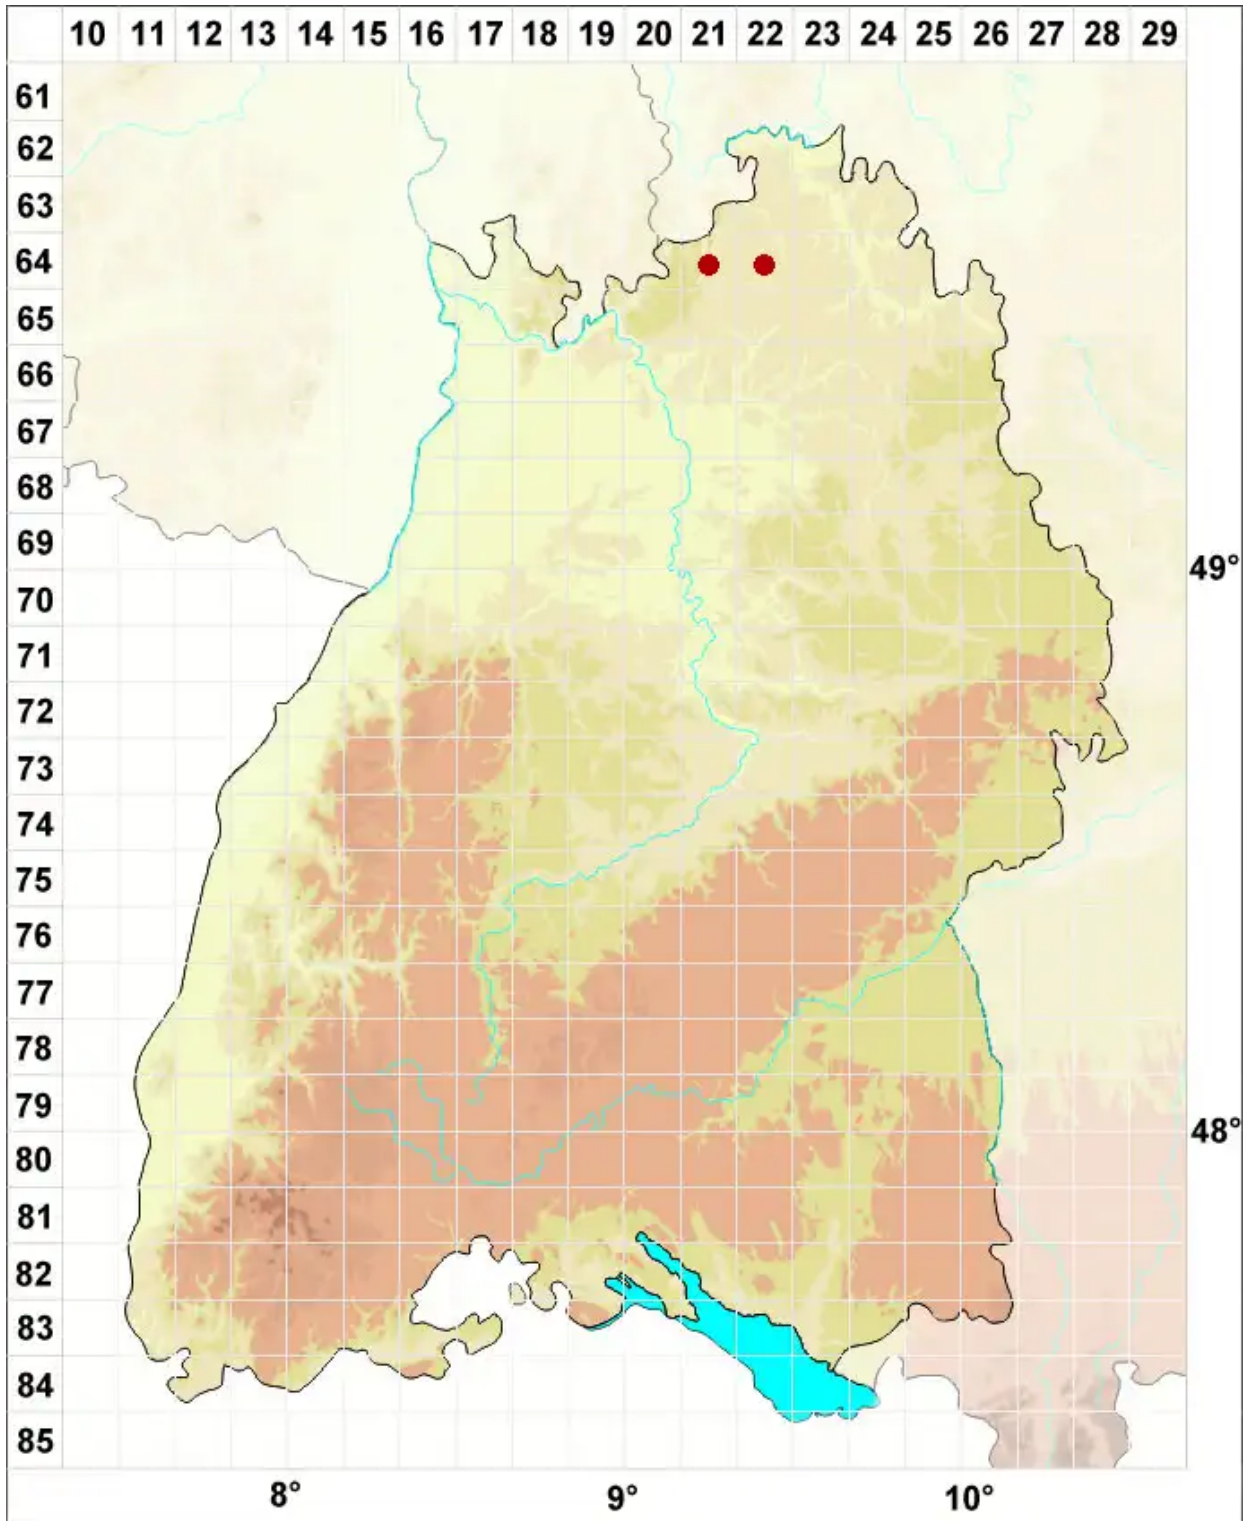

Staurothele rufa (A. Massal.) Zschacke

Rotbraune Kreuzflechte

Legende:

Symbole:
Ausgefülltes Symbol:
Zeitraum von 1980 bis heute (Aktuelle Angabe)
Leeres Symbol:
Zeitraum vor 1980 (Altangabe)
Quadrat: Herbarbeleg