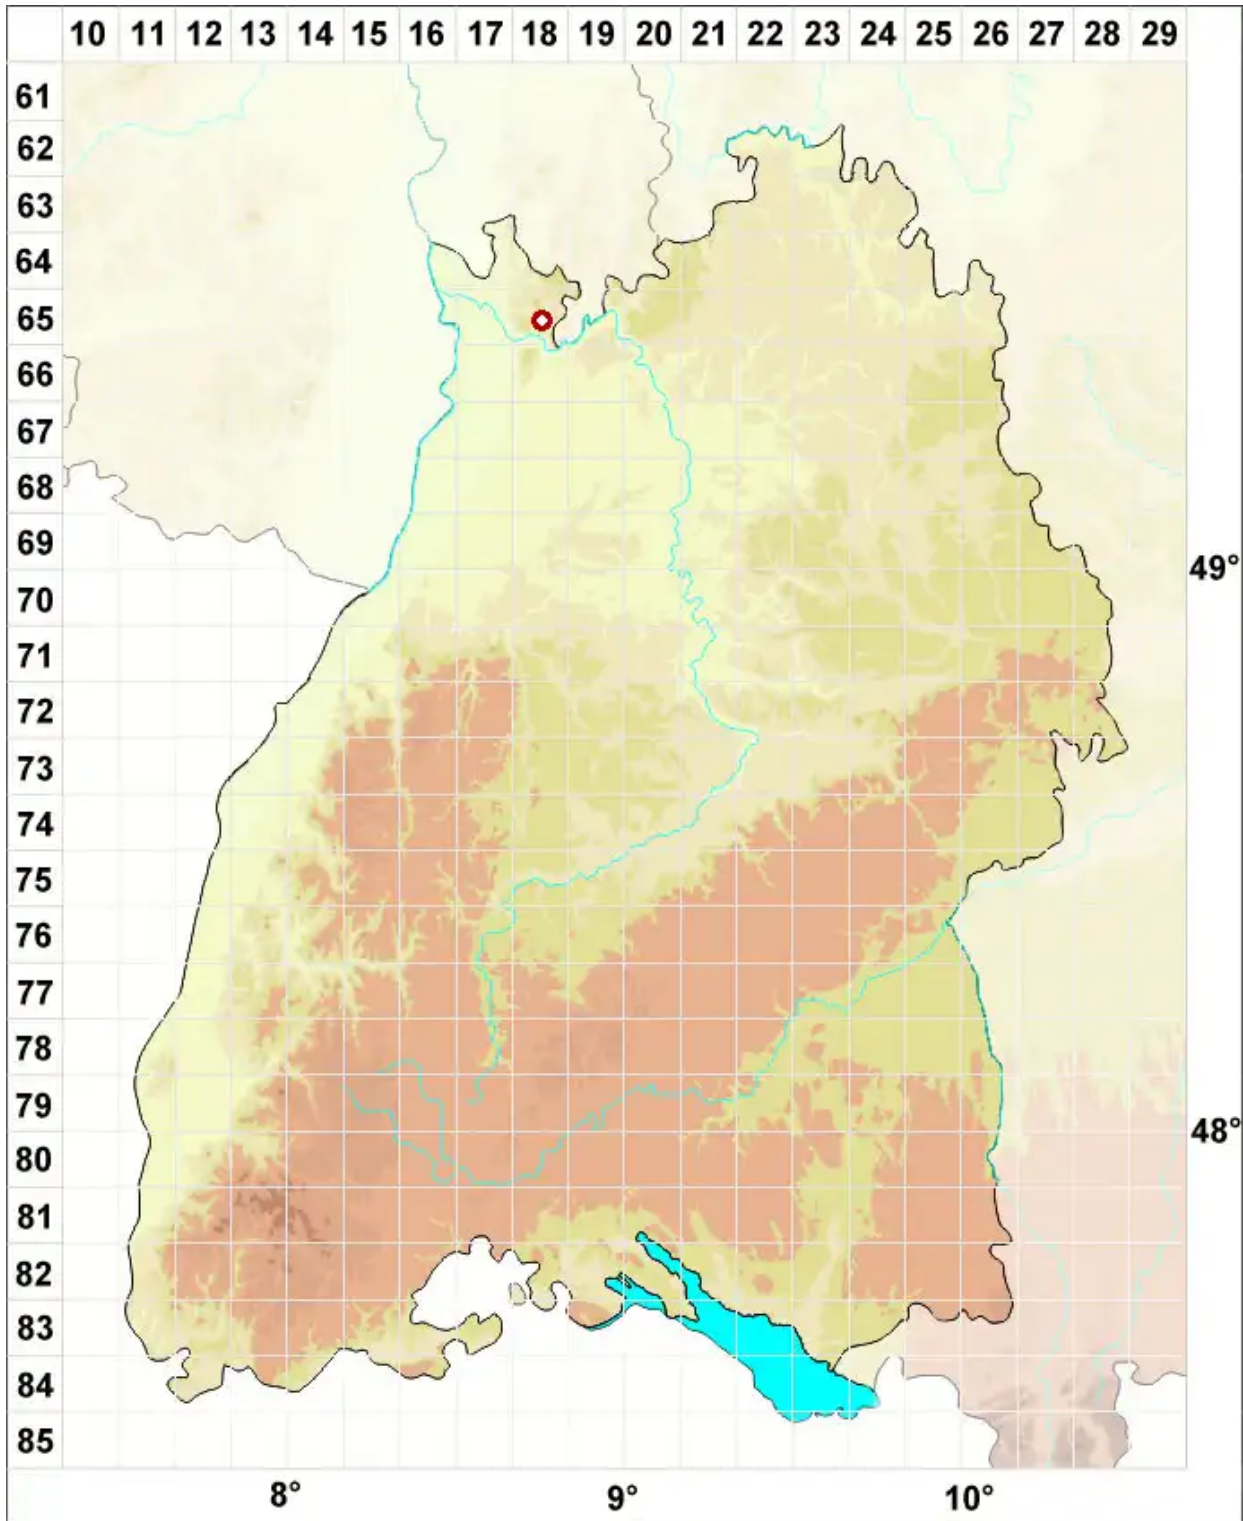

Staurothele fissa (Taylor) Zwackh

Rissige Kreuzflechte

Legende:

- Symbole:**
- Ausgefülltes Symbol:
Zeitraum von 1980 bis heute (Aktuelle Angabe)
 - Leeres Symbol:
Zeitraum vor 1980 (Altangabe)
 - Quadrat: Herbarbeleg