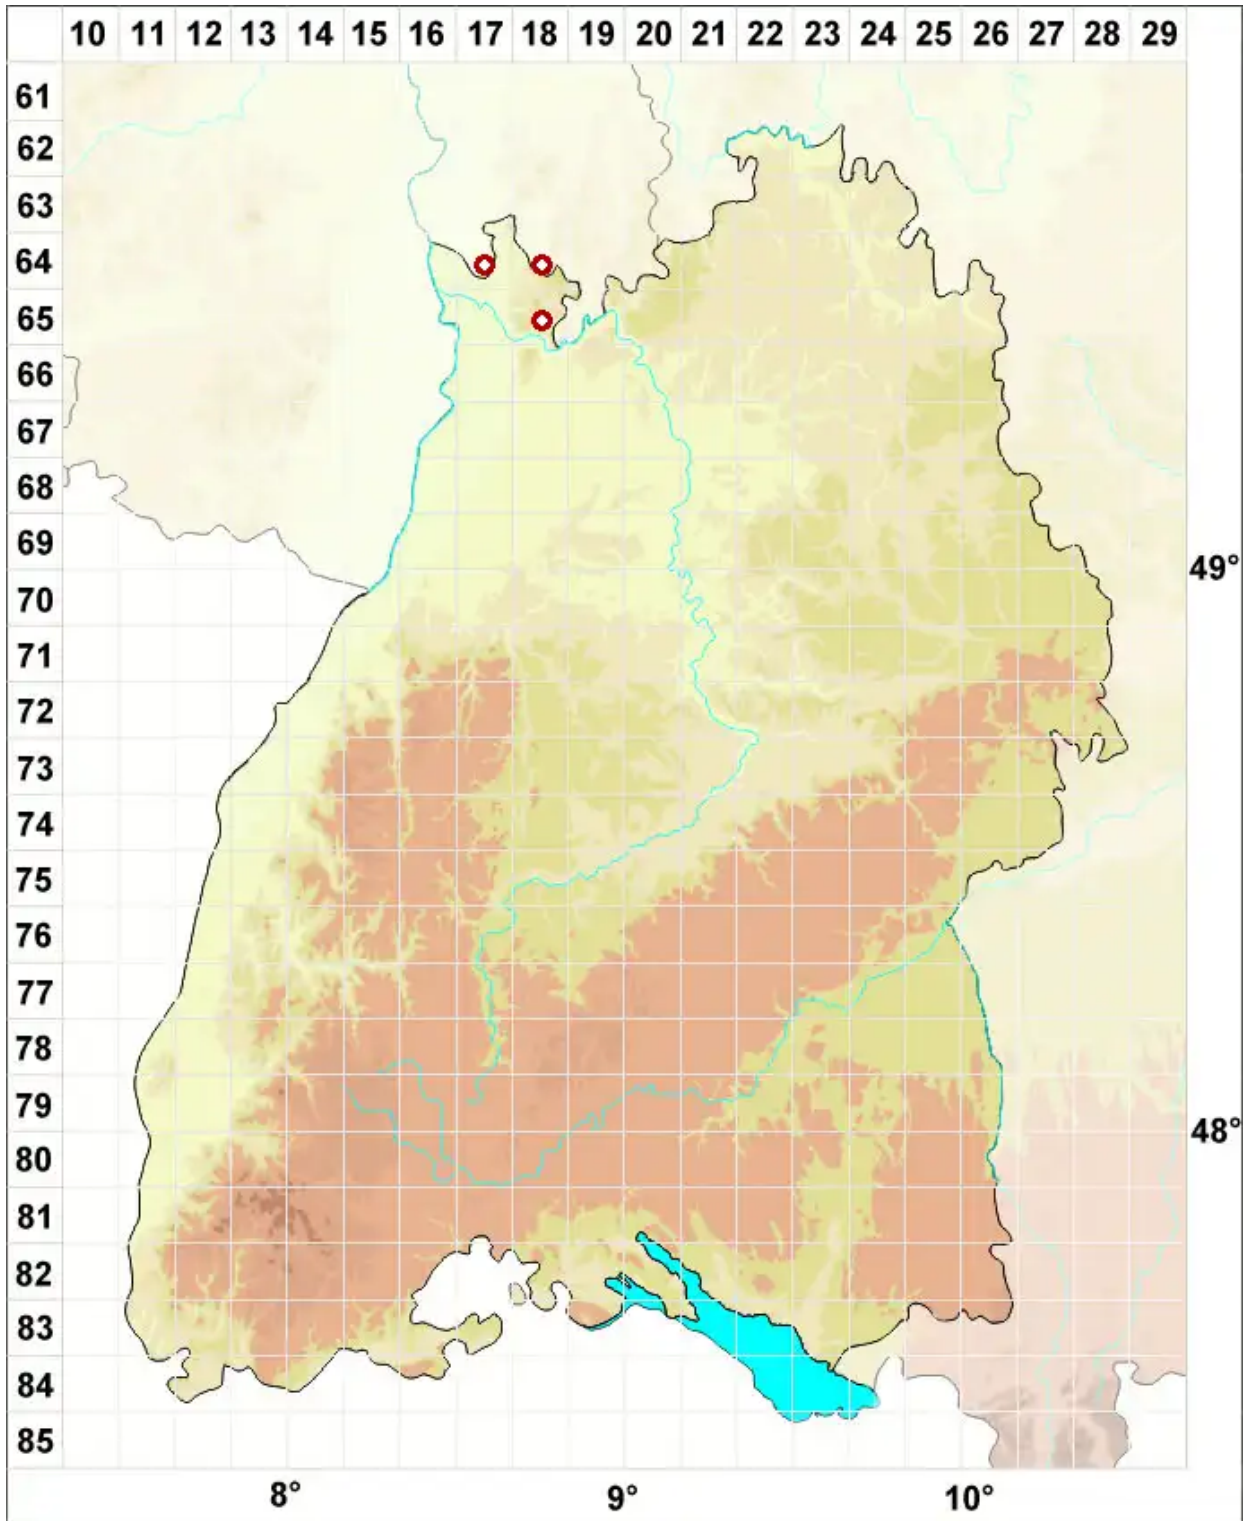

Squamarina lentigera (Weber) Poelt

Linsen-Schuppenkruste

Legende:

- Symbole:**
- Ausgefülltes Symbol:
Zeitraum von 1980 bis heute (Aktuelle Angabe)
 - Leeres Symbol:
Zeitraum vor 1980 (Altangabe)
 - Quadrat: Herbarbeleg