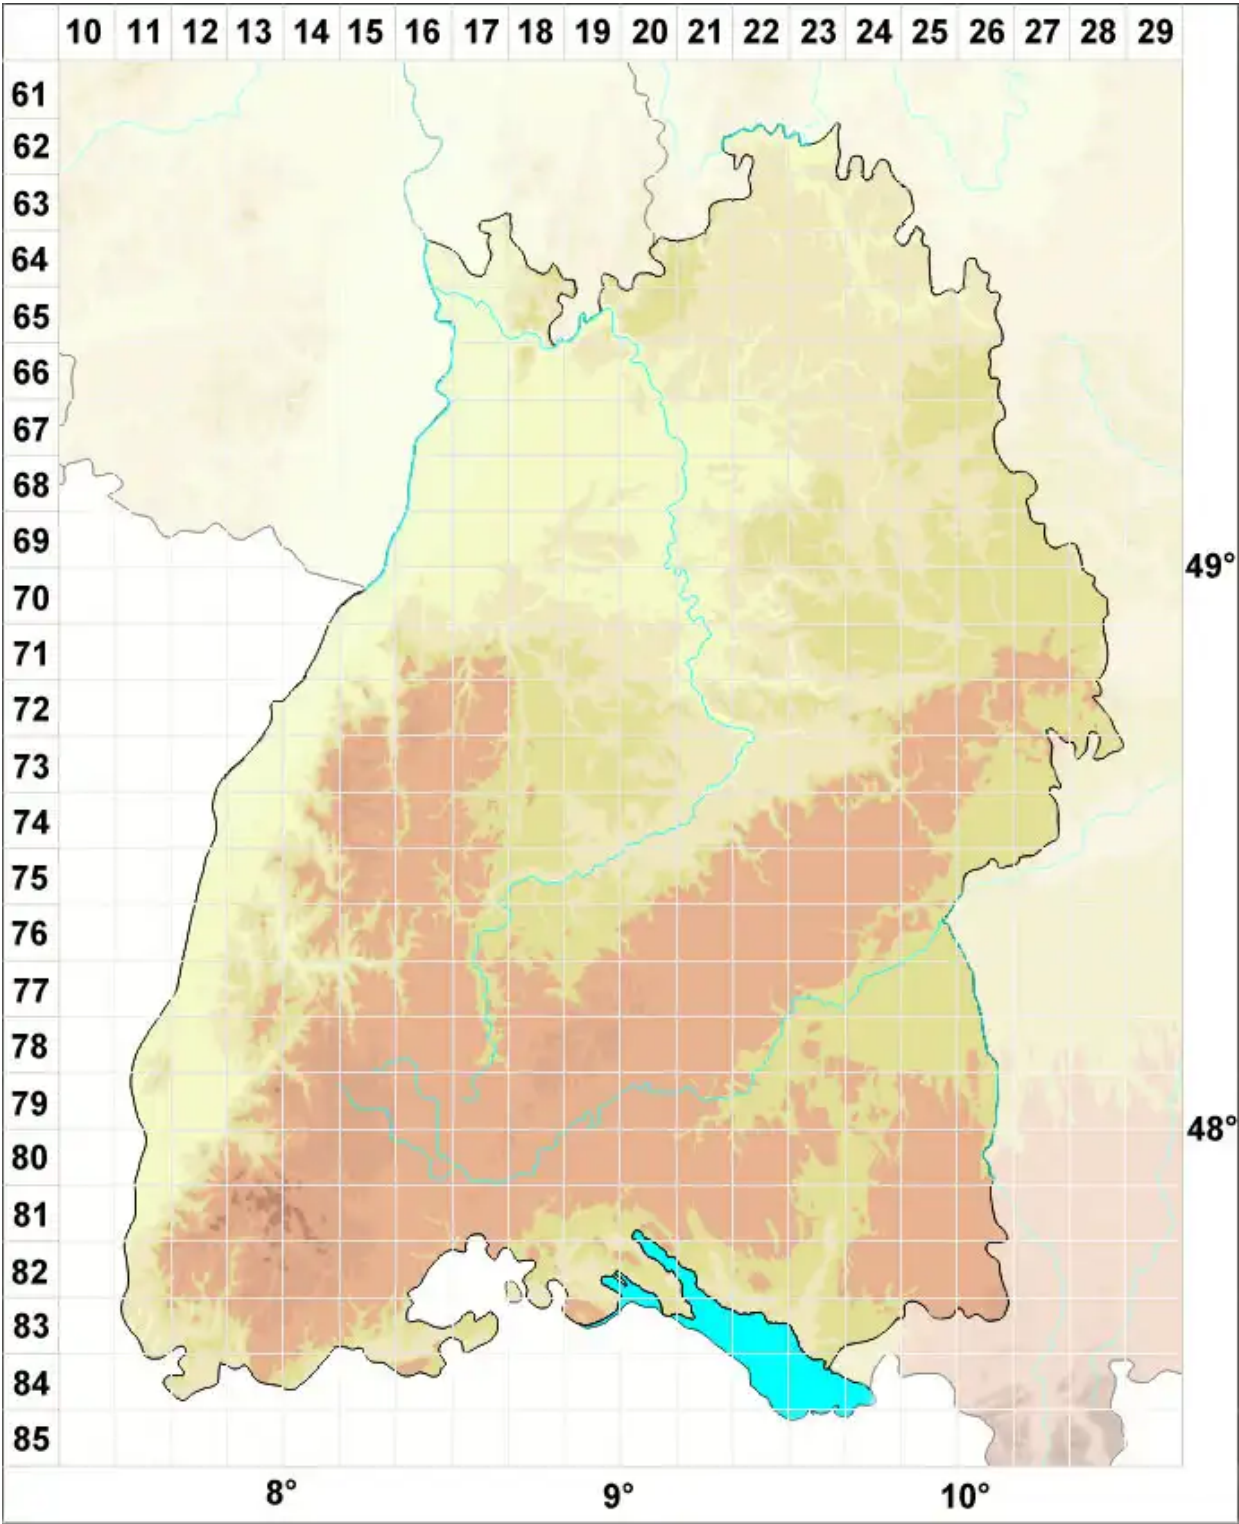

Sphaerellothecium leratianum Gardiennet & Cl. Roux

Legende:

- Symbole:**
- Ausgefülltes Symbol:
Zeitraum von 1980 bis heute (Aktuelle Angabe)
 - Leeres Symbol:
Zeitraum vor 1980 (Altangabe)
 - Quadrat: Herbarbeleg