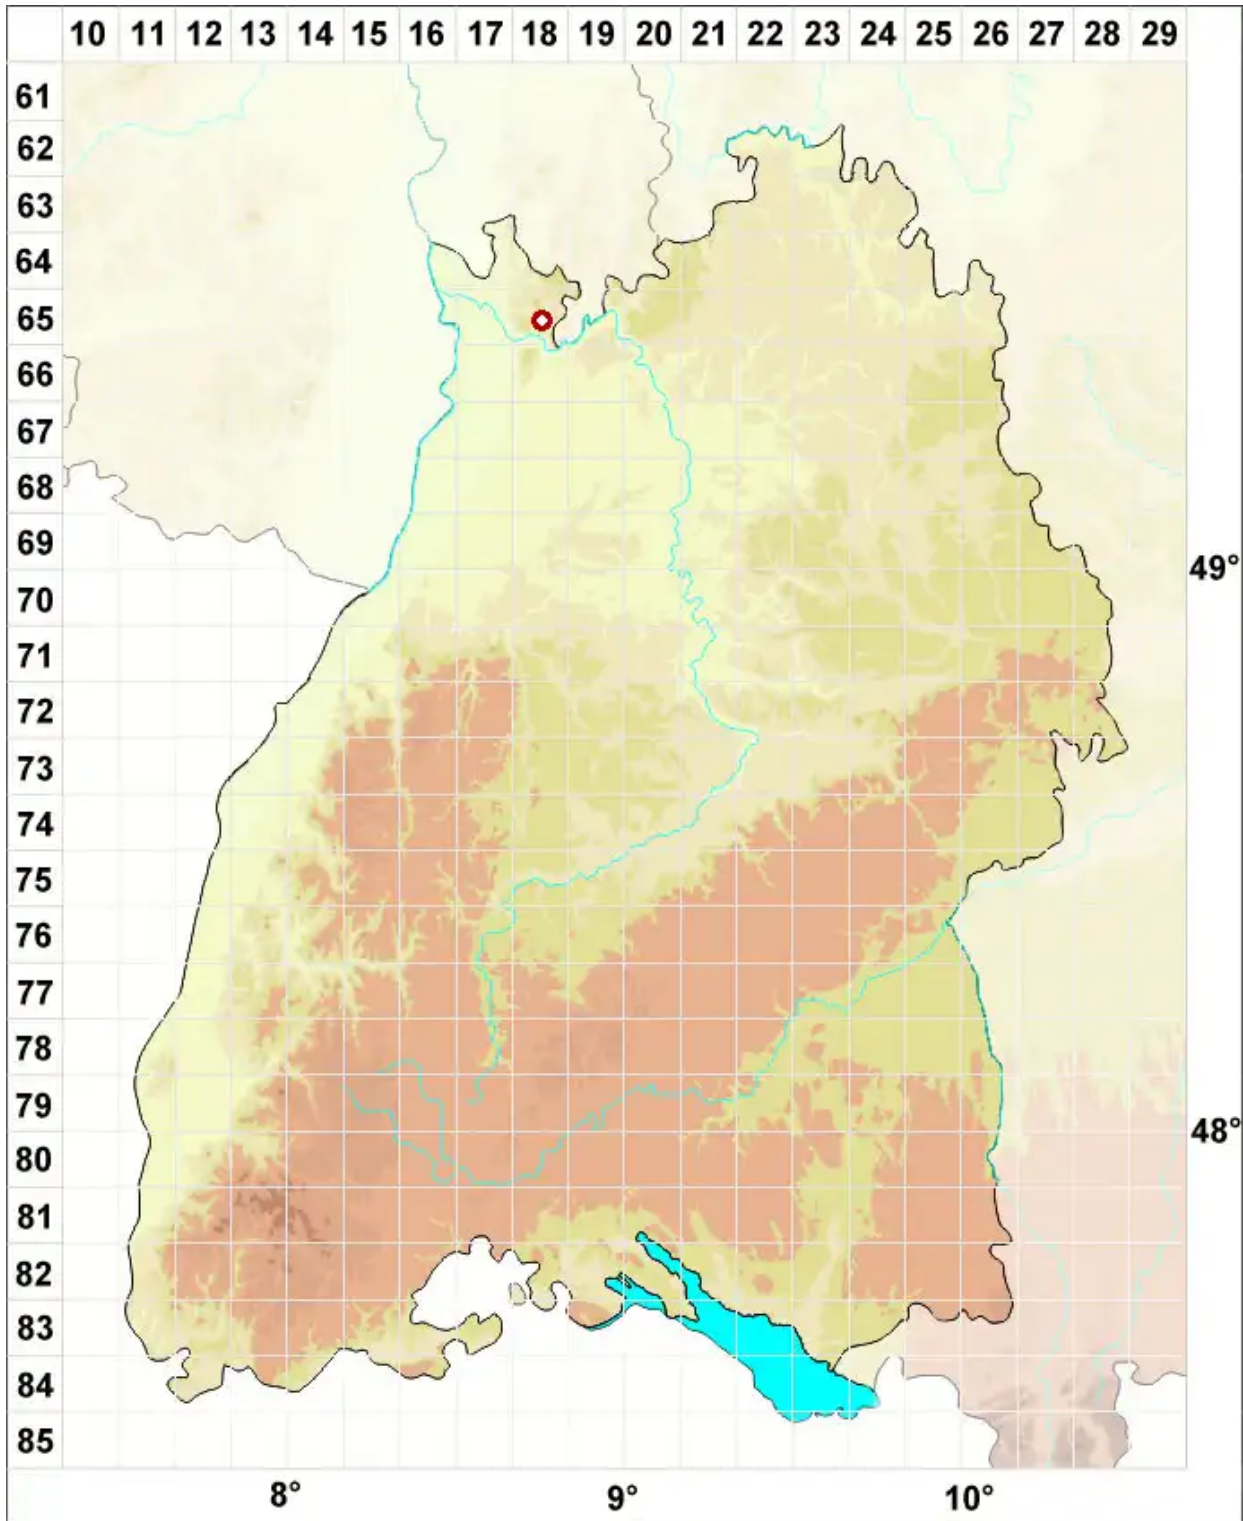

Leptogium subtile (Schrad.) Torss.

Zarte Gallertflechte

Legende:

Symbole:

Ausgefülltes Symbol:
Zeitraum von 1980 bis heute (Aktuelle Angabe)

Leeres Symbol:
Zeitraum vor 1980 (Altangabe)

Quadrat: Herbarbeleg