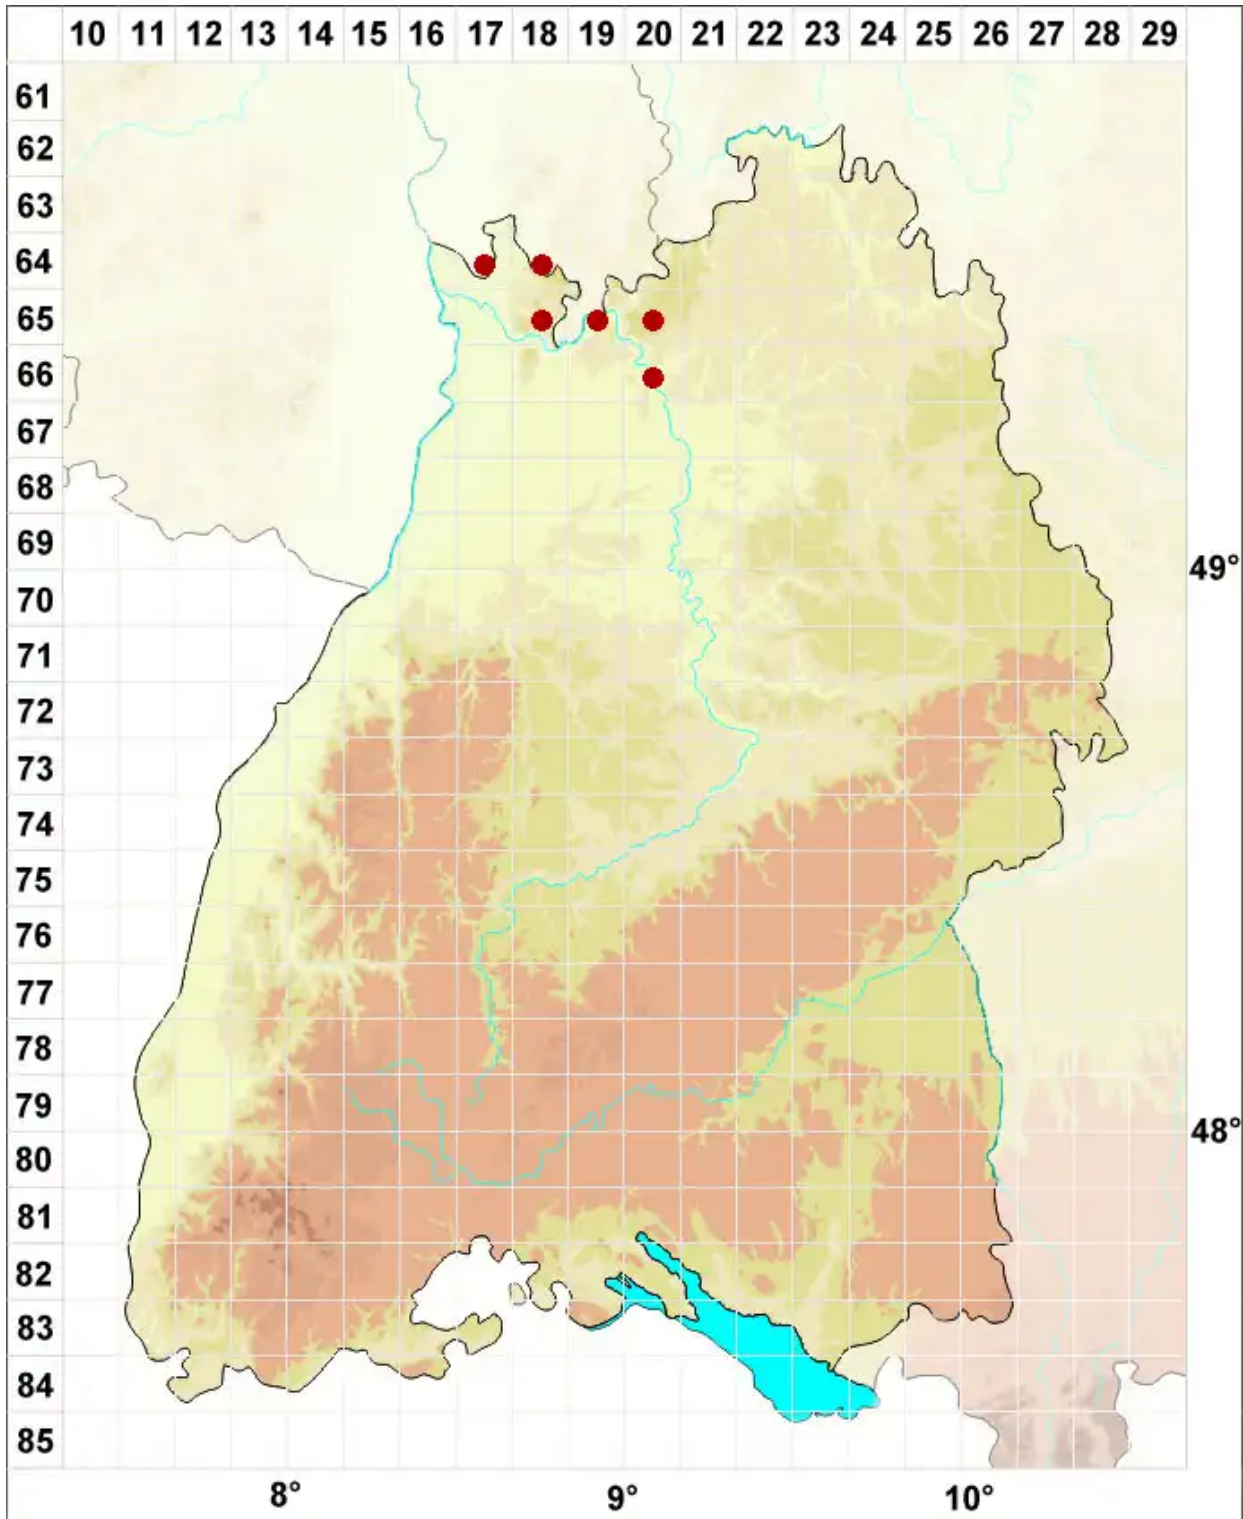

Leptogium plicatile (Ach.) Leight.

Faltige Gallertflechte

Legende:

- Symbole:**
- Ausgefülltes Symbol:
Zeitraum von 1980 bis heute (Aktuelle Angabe)
 - Leeres Symbol:
Zeitraum vor 1980 (Altangabe)
 - Quadrat: Herbarbeleg