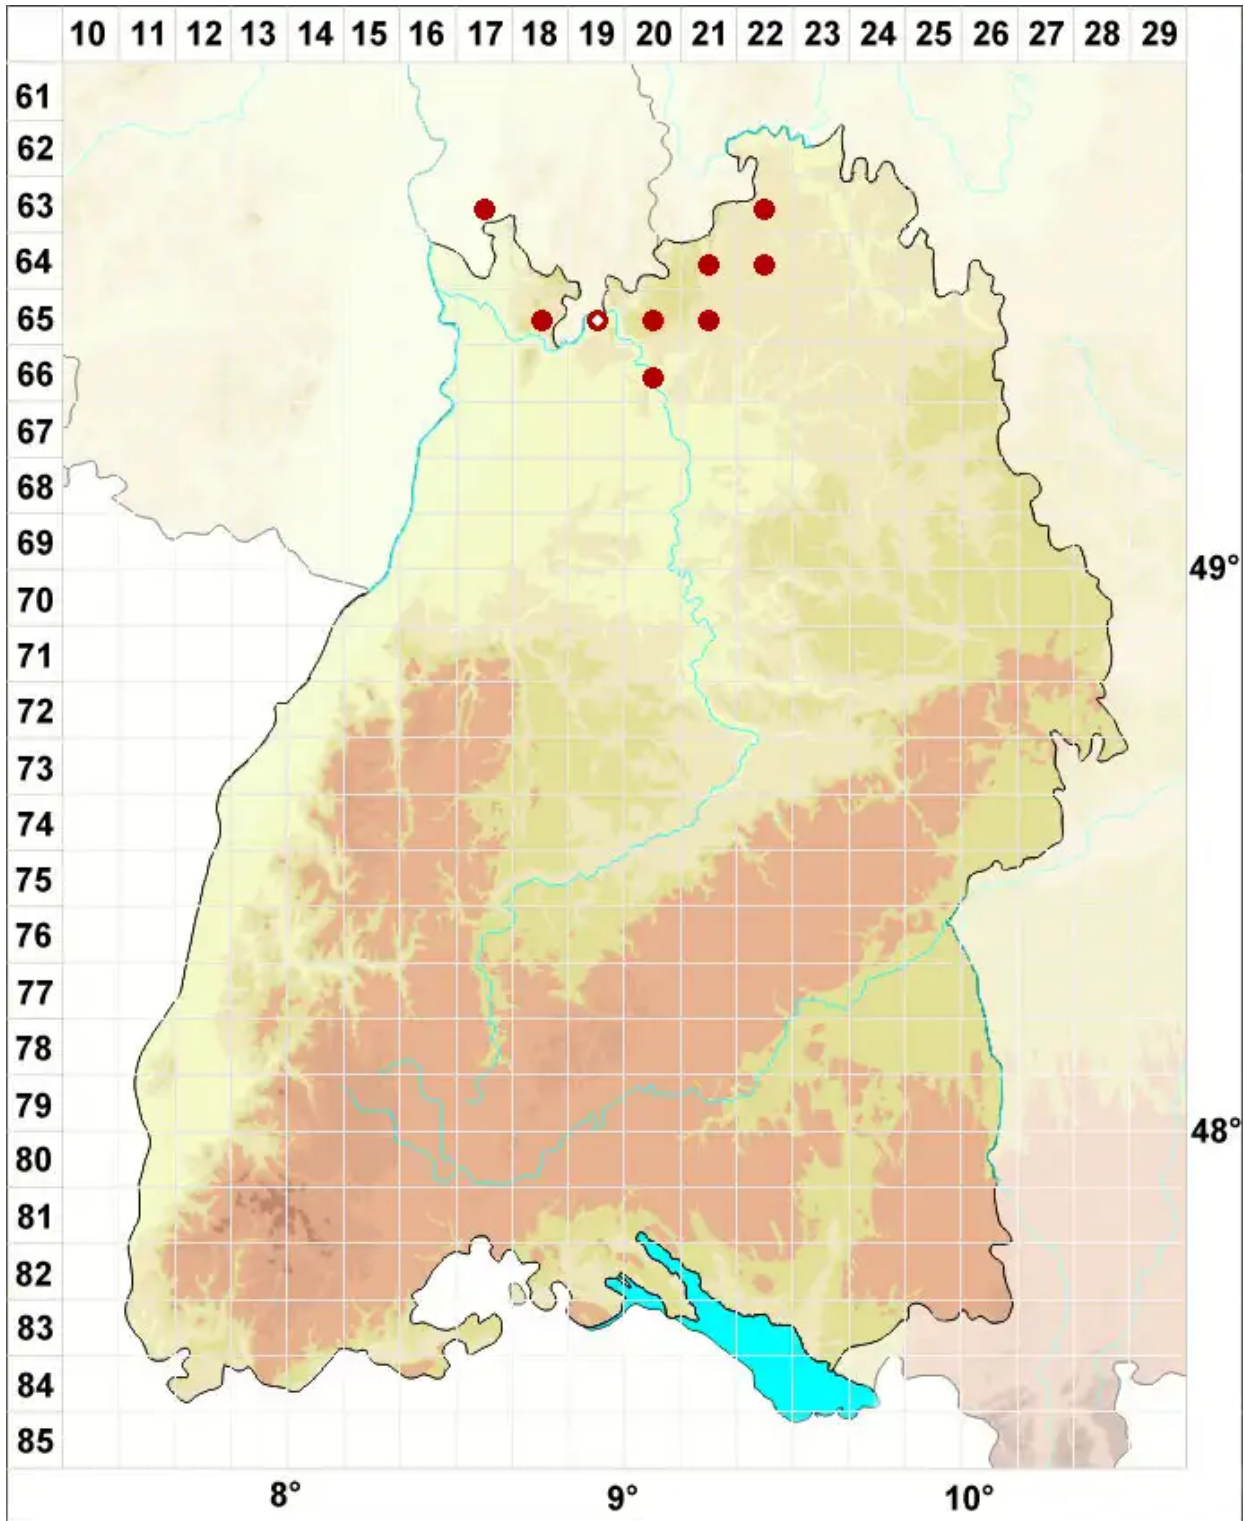

Leptogium lichenoides (L.) Zahlbr.

Gefranste Gallertflechte

Legende:

- Symbole:**
- Ausgefülltes Symbol:
Zeitraum von 1980 bis heute (Aktuelle Angabe)
 - Leeres Symbol:
Zeitraum vor 1980 (Altangabe)
 - Quadrat: Herbarbeleg