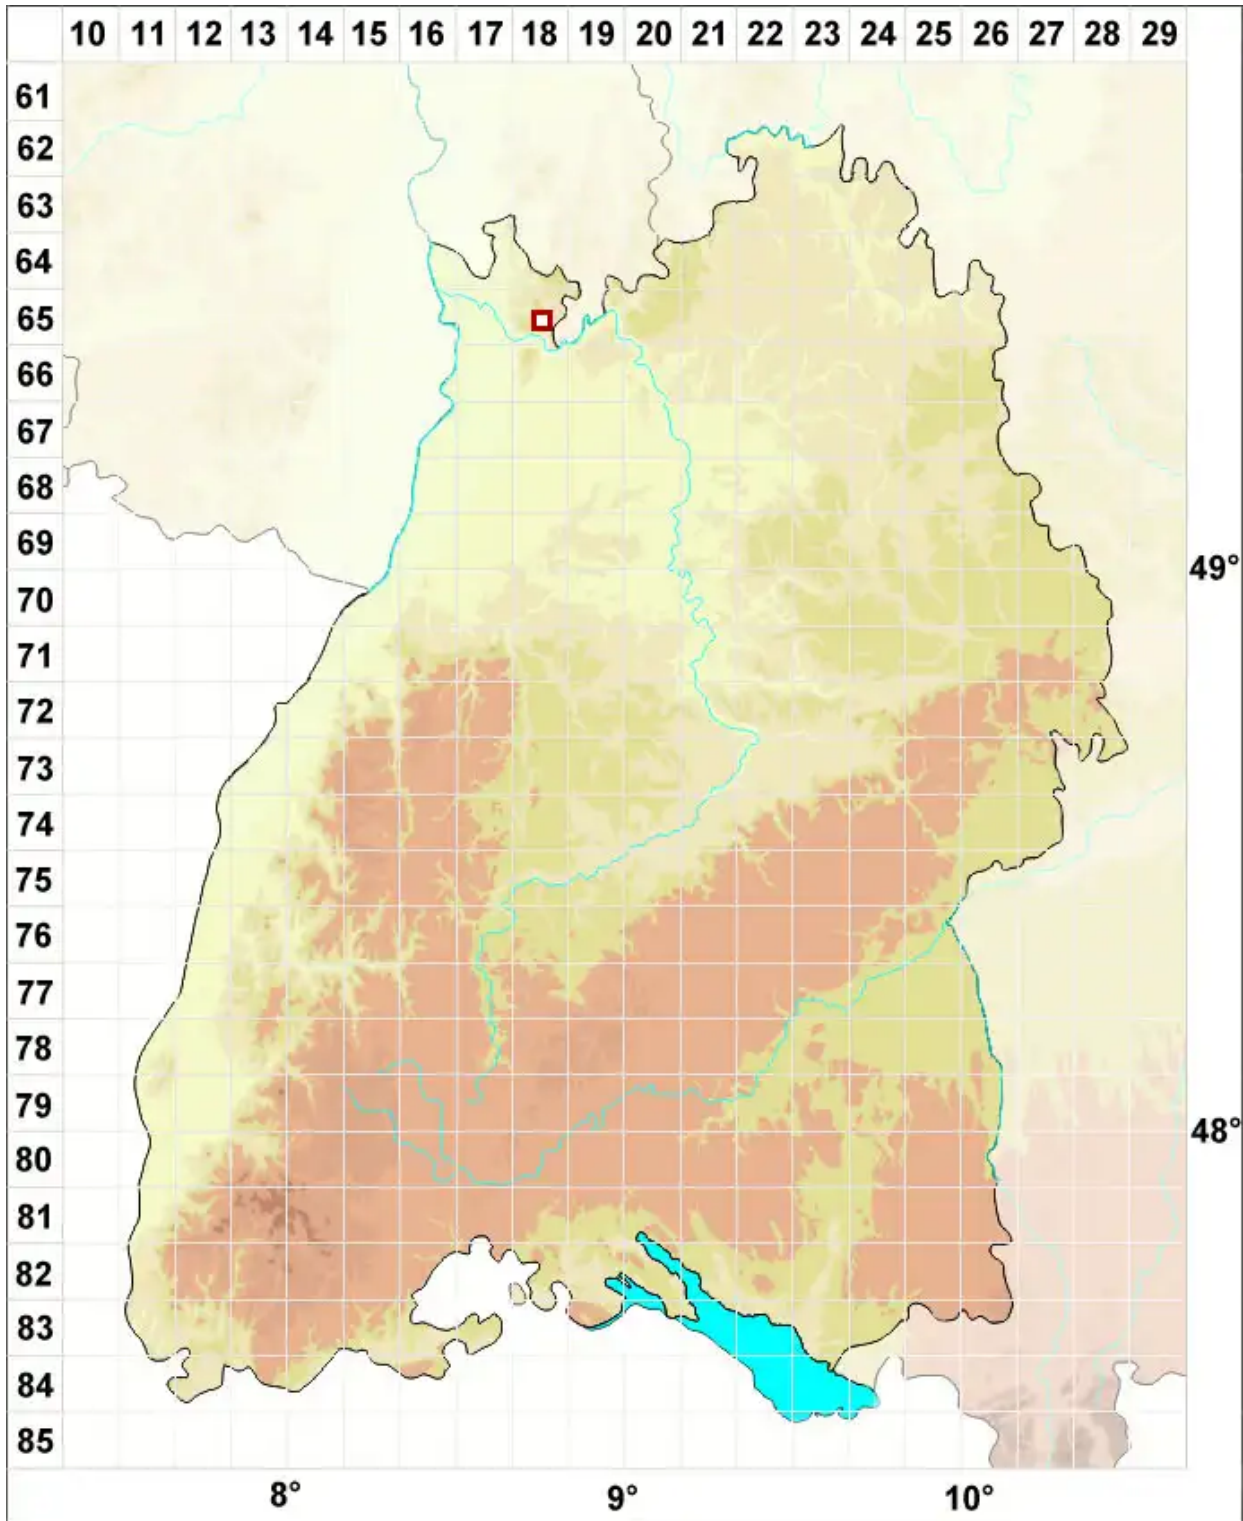

# Leptogium intermedium (Arnold) Arnold

Mittlere Gallertflechte

Legende:

- Symbole:**
- Ausgefülltes Symbol:  
Zeitraum von 1980 bis heute (Aktuelle Angabe)
  - Leeres Symbol:  
Zeitraum vor 1980 (Altangabe)
  - Quadrat: Herbarbeleg