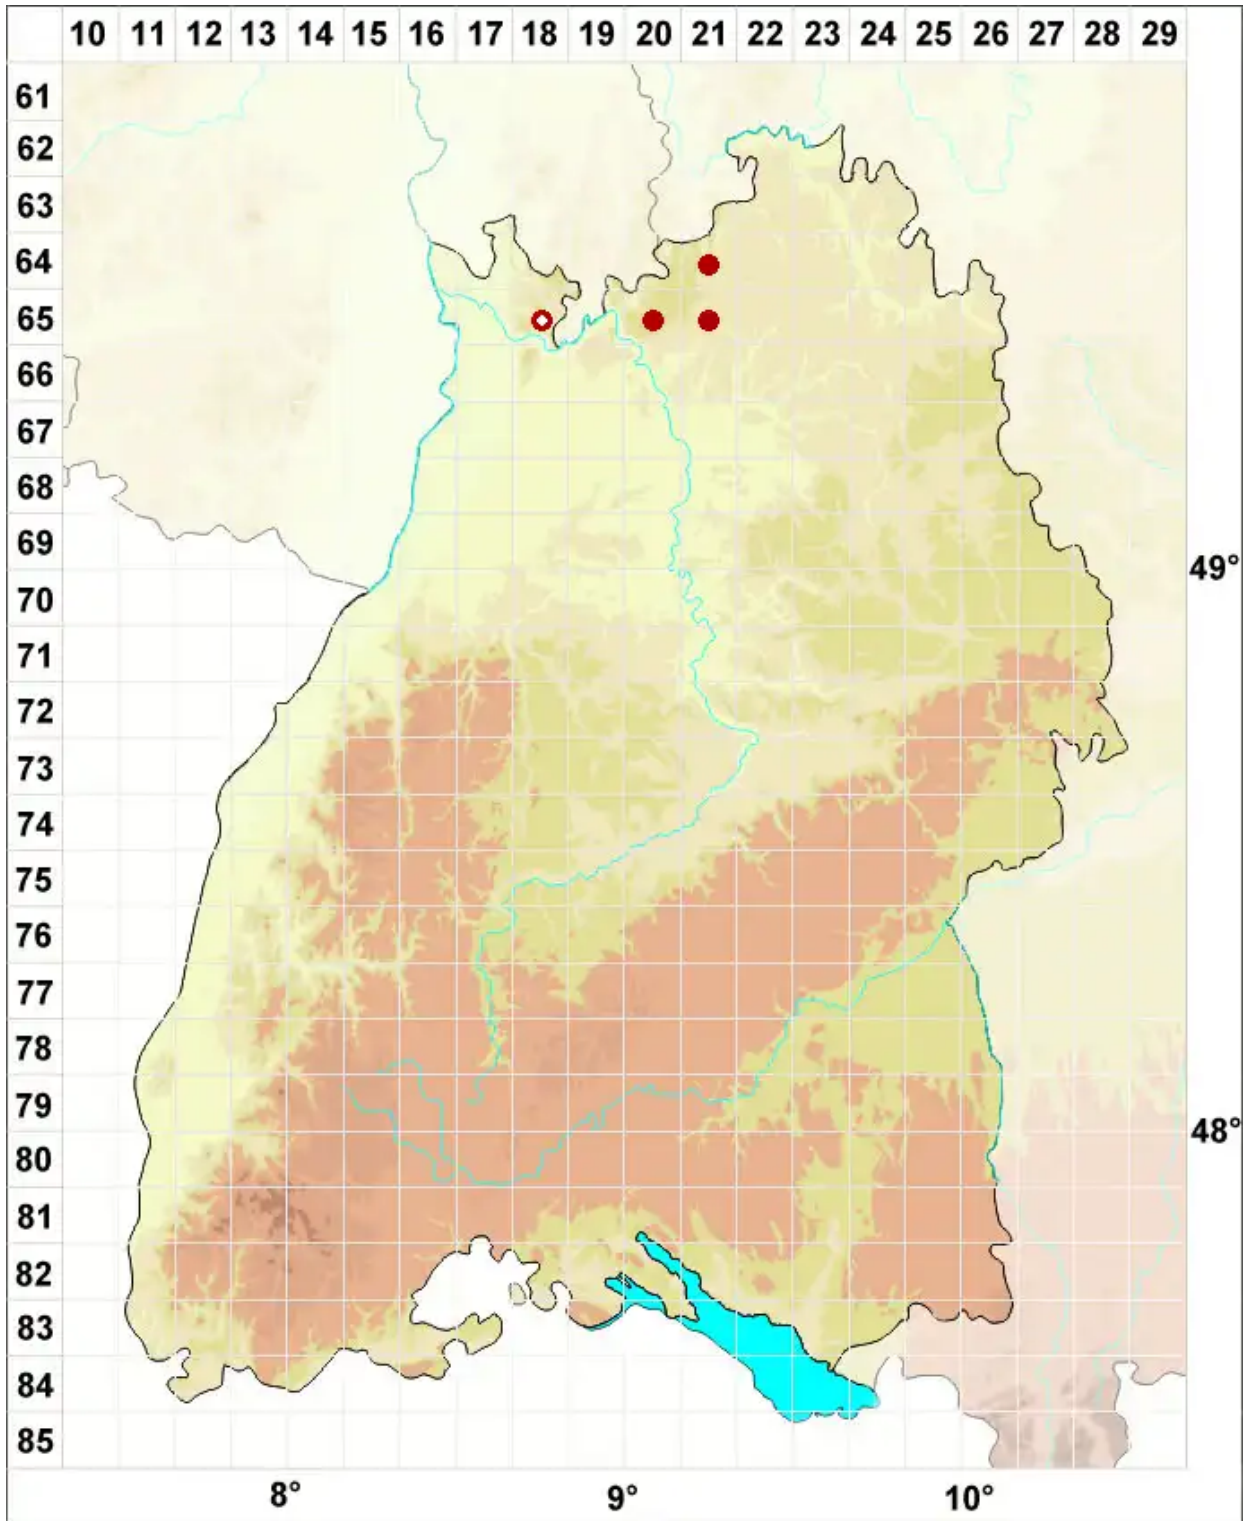

Leptogium gelatinosum (With.) J. R. Laundon

Echte Gallertflechte

Legende:

- Symbole:**
Ausgefülltes Symbol:
Zeitraum von 1980 bis heute (Aktuelle Angabe)
Leeres Symbol:
Zeitraum vor 1980 (Altangabe)
Quadrat: Herbarbeleg