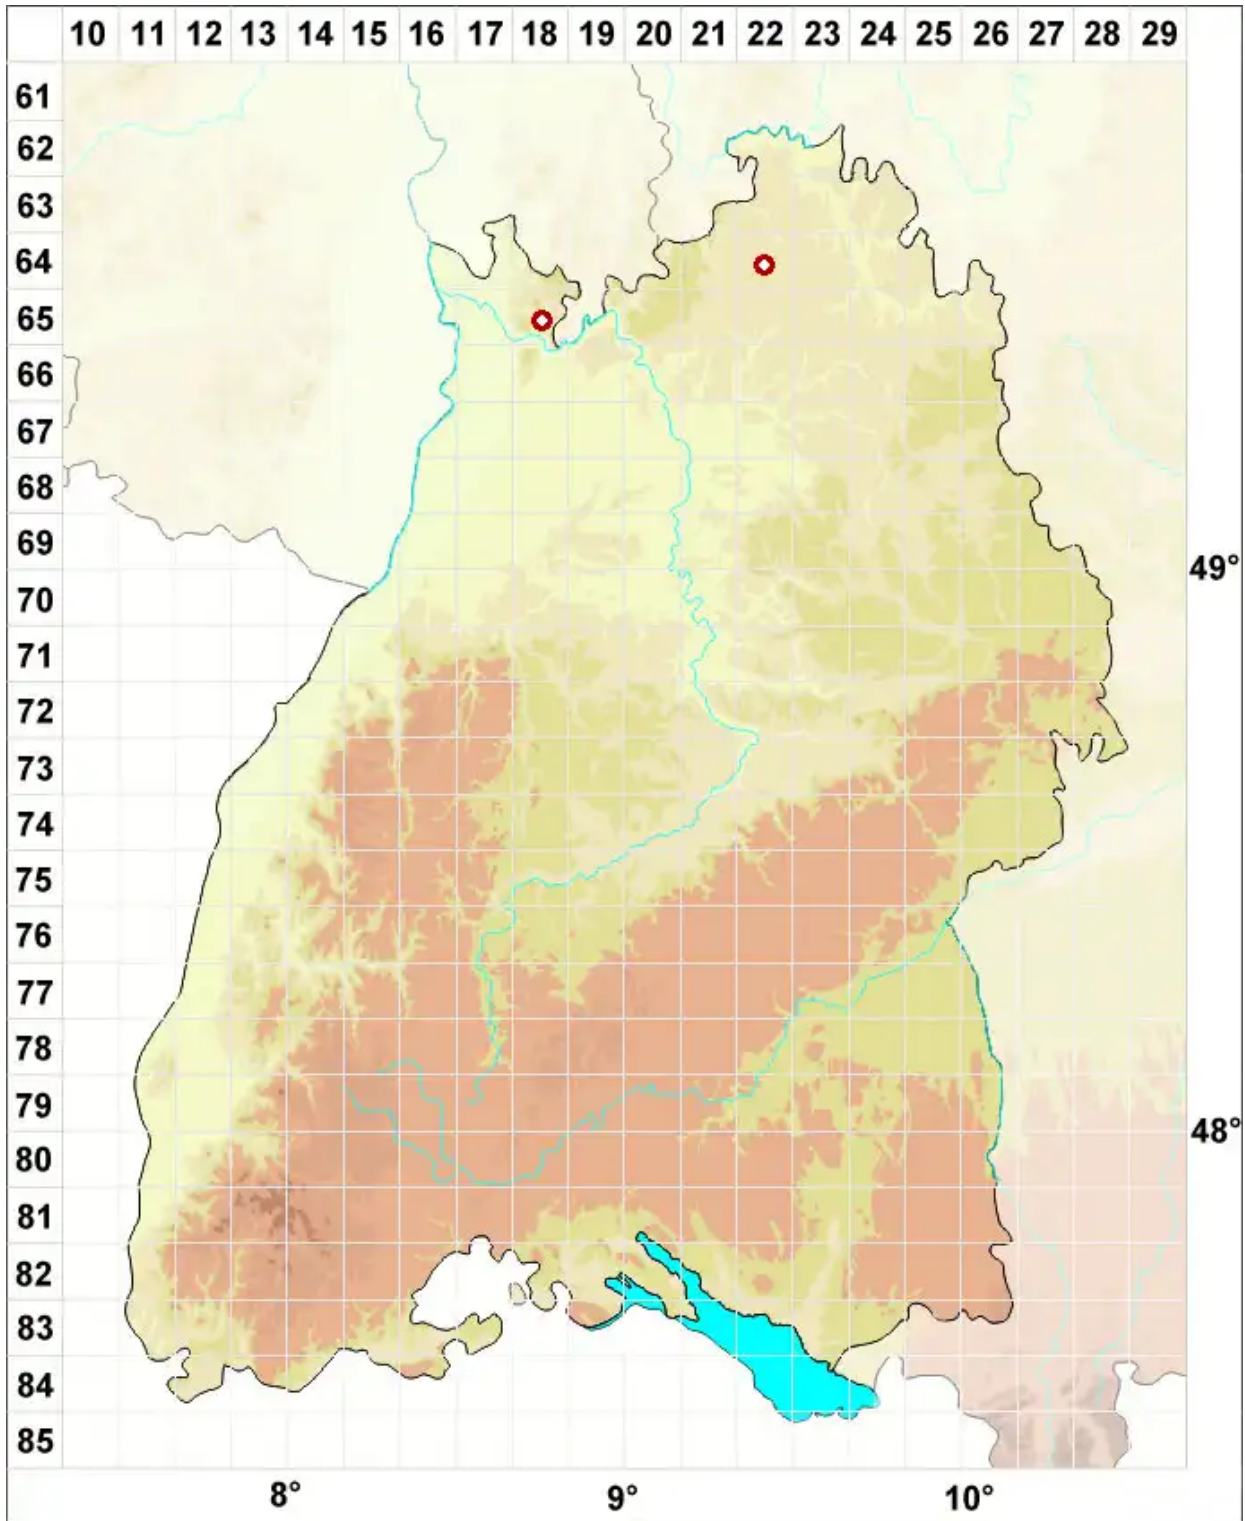

Leptogium biatorinum (Nyl.) Leight.

Kelch-Gallertflechte

Legende:

Symbole:
Ausgefülltes Symbol:
Zeitraum von 1980 bis heute (Aktuelle Angabe)
Leeres Symbol:
Zeitraum vor 1980 (Altangabe)
Quadrat: Herbarbeleg