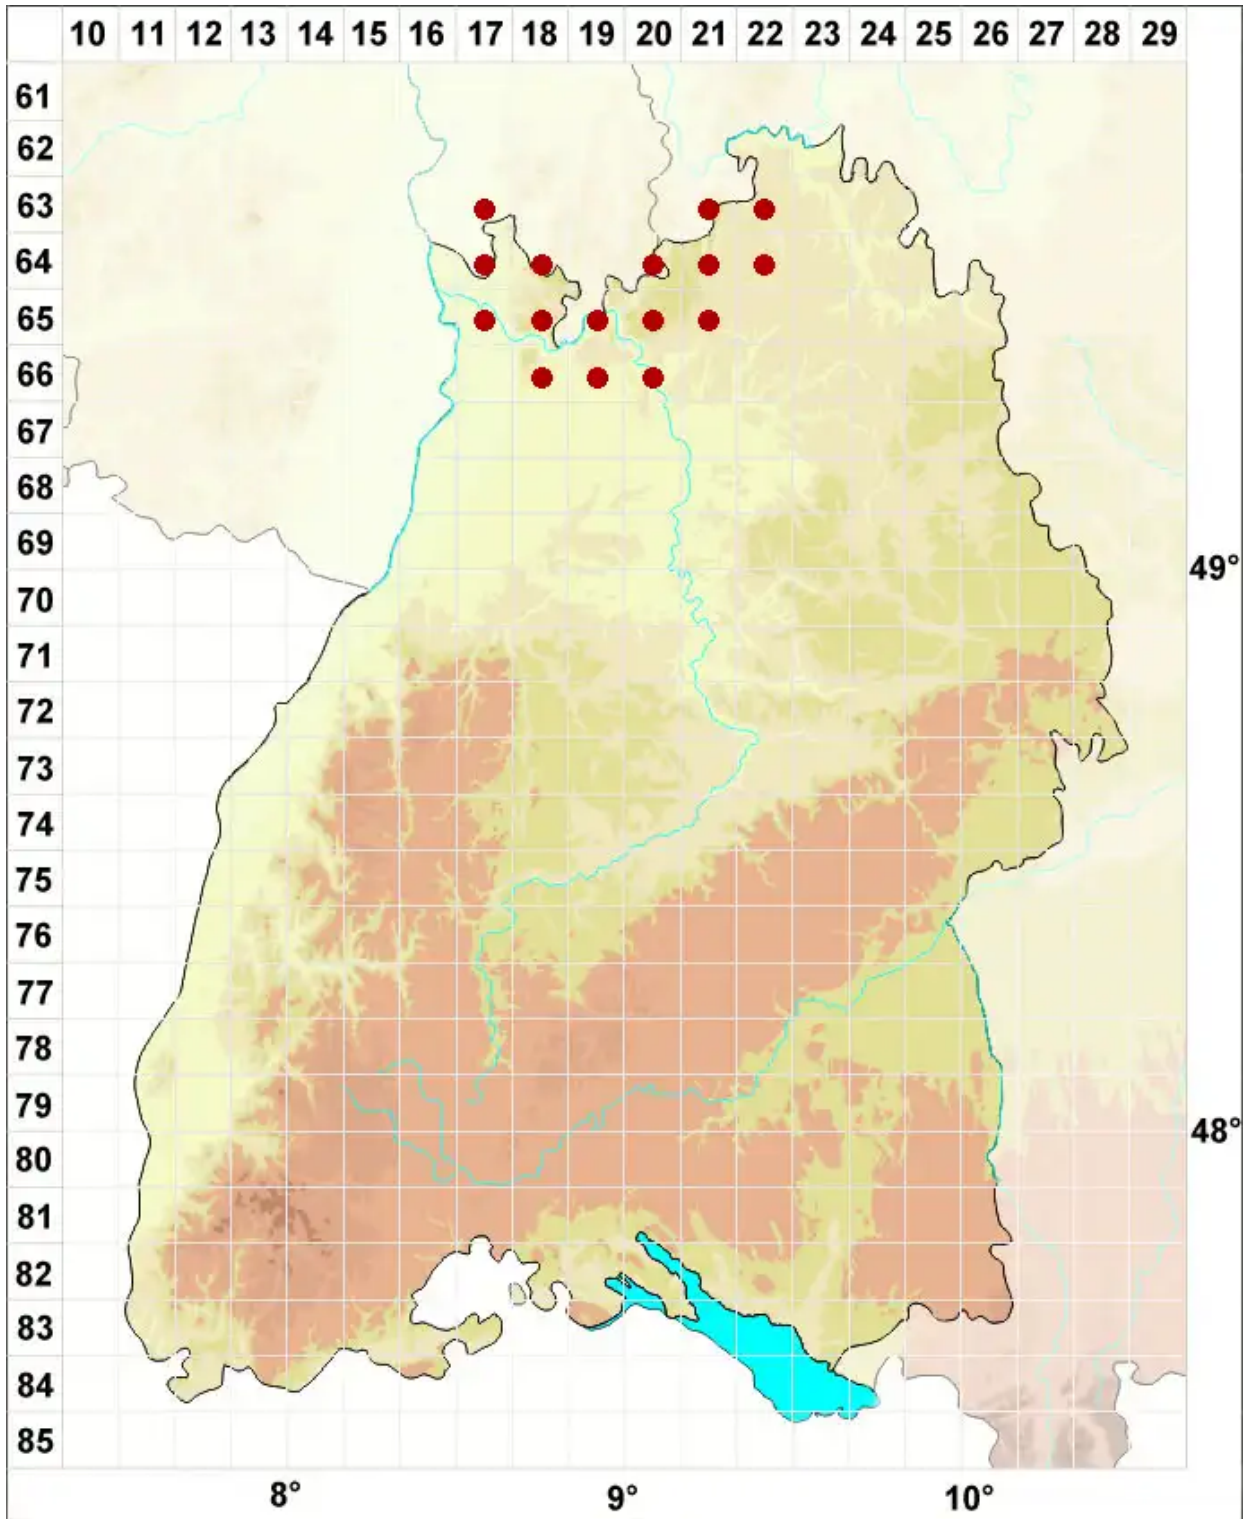

Scoliciosporum umbrinum (Ach.) Arnold

Braune Krümmsporflechte

Legende:

- Symbole:**
- Ausgefülltes Symbol:
Zeitraum von 1980 bis heute (Aktuelle Angabe)
 - Leeres Symbol:
Zeitraum vor 1980 (Altangabe)
 - Quadrat: Herbarbeleg