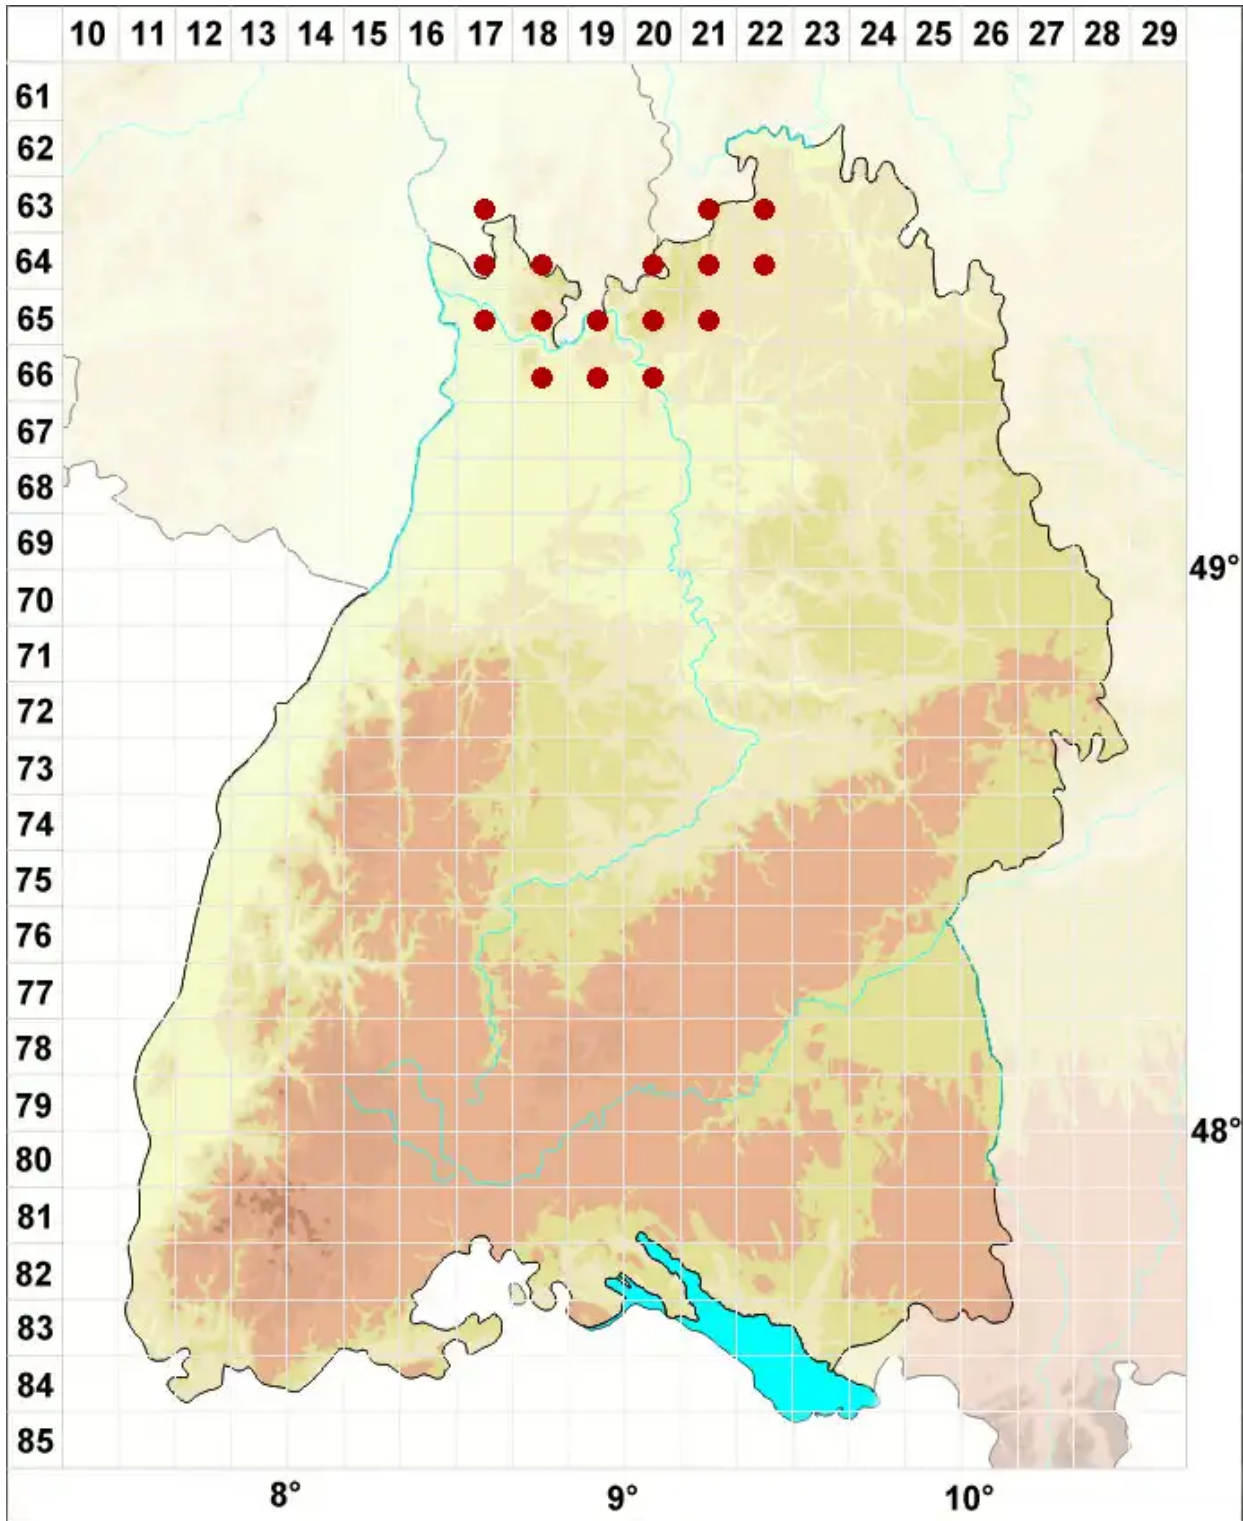

# Scoliciosporum umbrinum (Ach.) Arnold

Braune Krümmsporflechte

Legende:

- Symbole:**
- Ausgefülltes Symbol:  
Zeitraum von 1980 bis heute (Aktuelle Angabe)
  - Leeres Symbol:  
Zeitraum vor 1980 (Altangabe)
  - Quadrat: Herbarbeleg