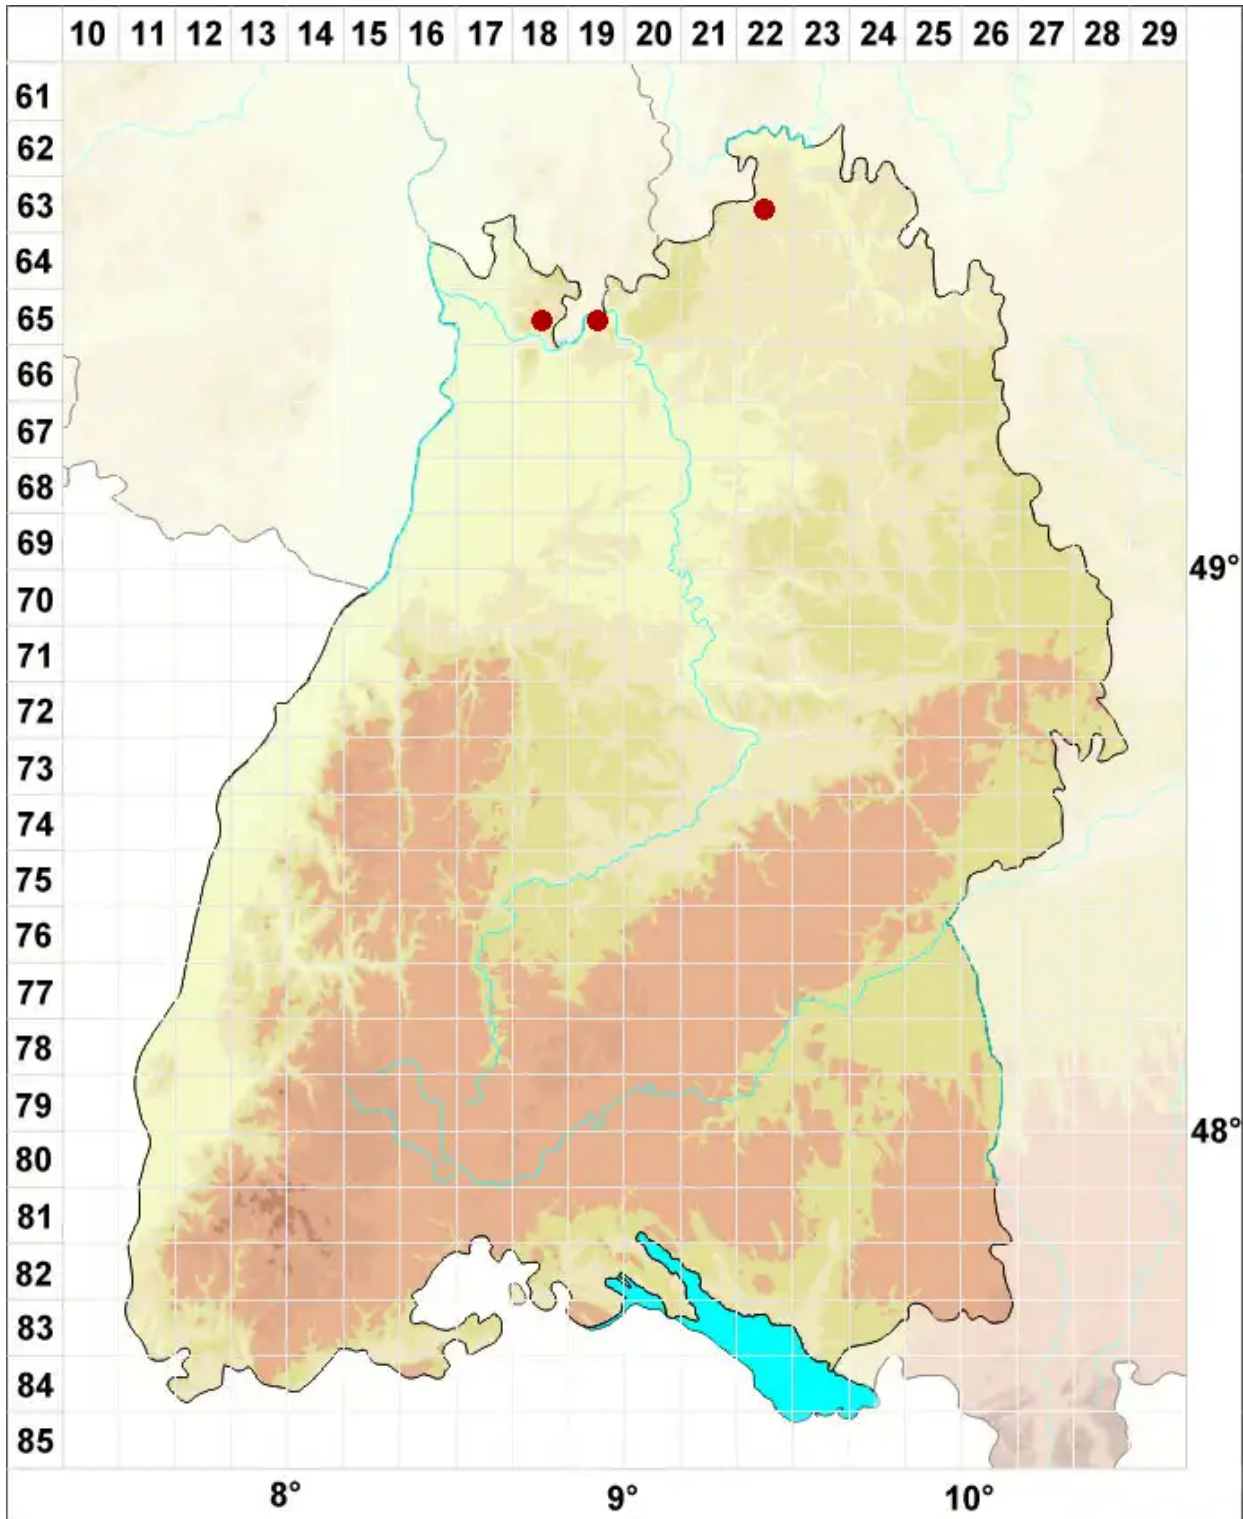

Scoliciosporum sarothamni (Vain.) Vězda

Ginster-Krummsporflechte

Legende:

- Symbole:**
- Ausgefülltes Symbol:
Zeitraum von 1980 bis heute (Aktuelle Angabe)
 - Leeres Symbol:
Zeitraum vor 1980 (Altangabe)
 - Quadrat: Herbarbeleg