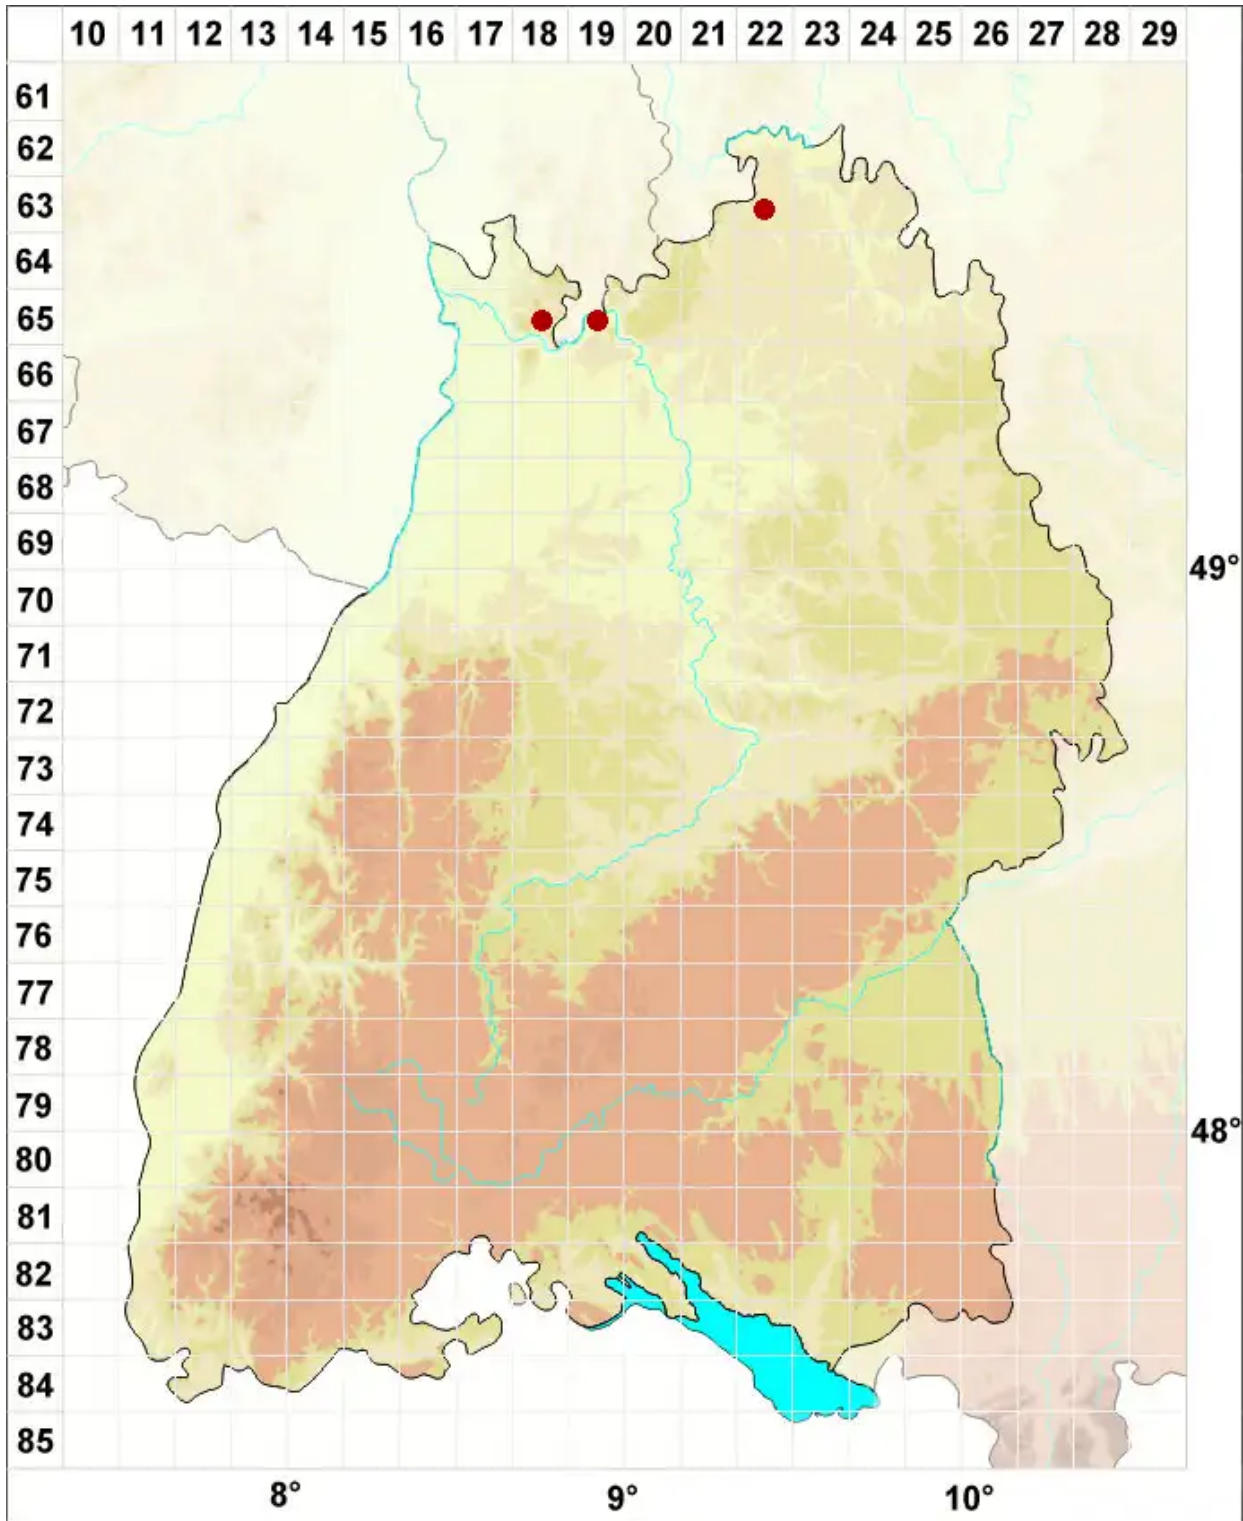

Scoliciosporum sarothamni (Vain.) Vězda

Ginster-Krummsporflechte

Legende:

Symbole:
Ausgefülltes Symbol:
Zeitraum von 1980 bis heute (Aktuelle Angabe)
Leeres Symbol:
Zeitraum vor 1980 (Altangabe)
Quadrat: Herbarbeleg