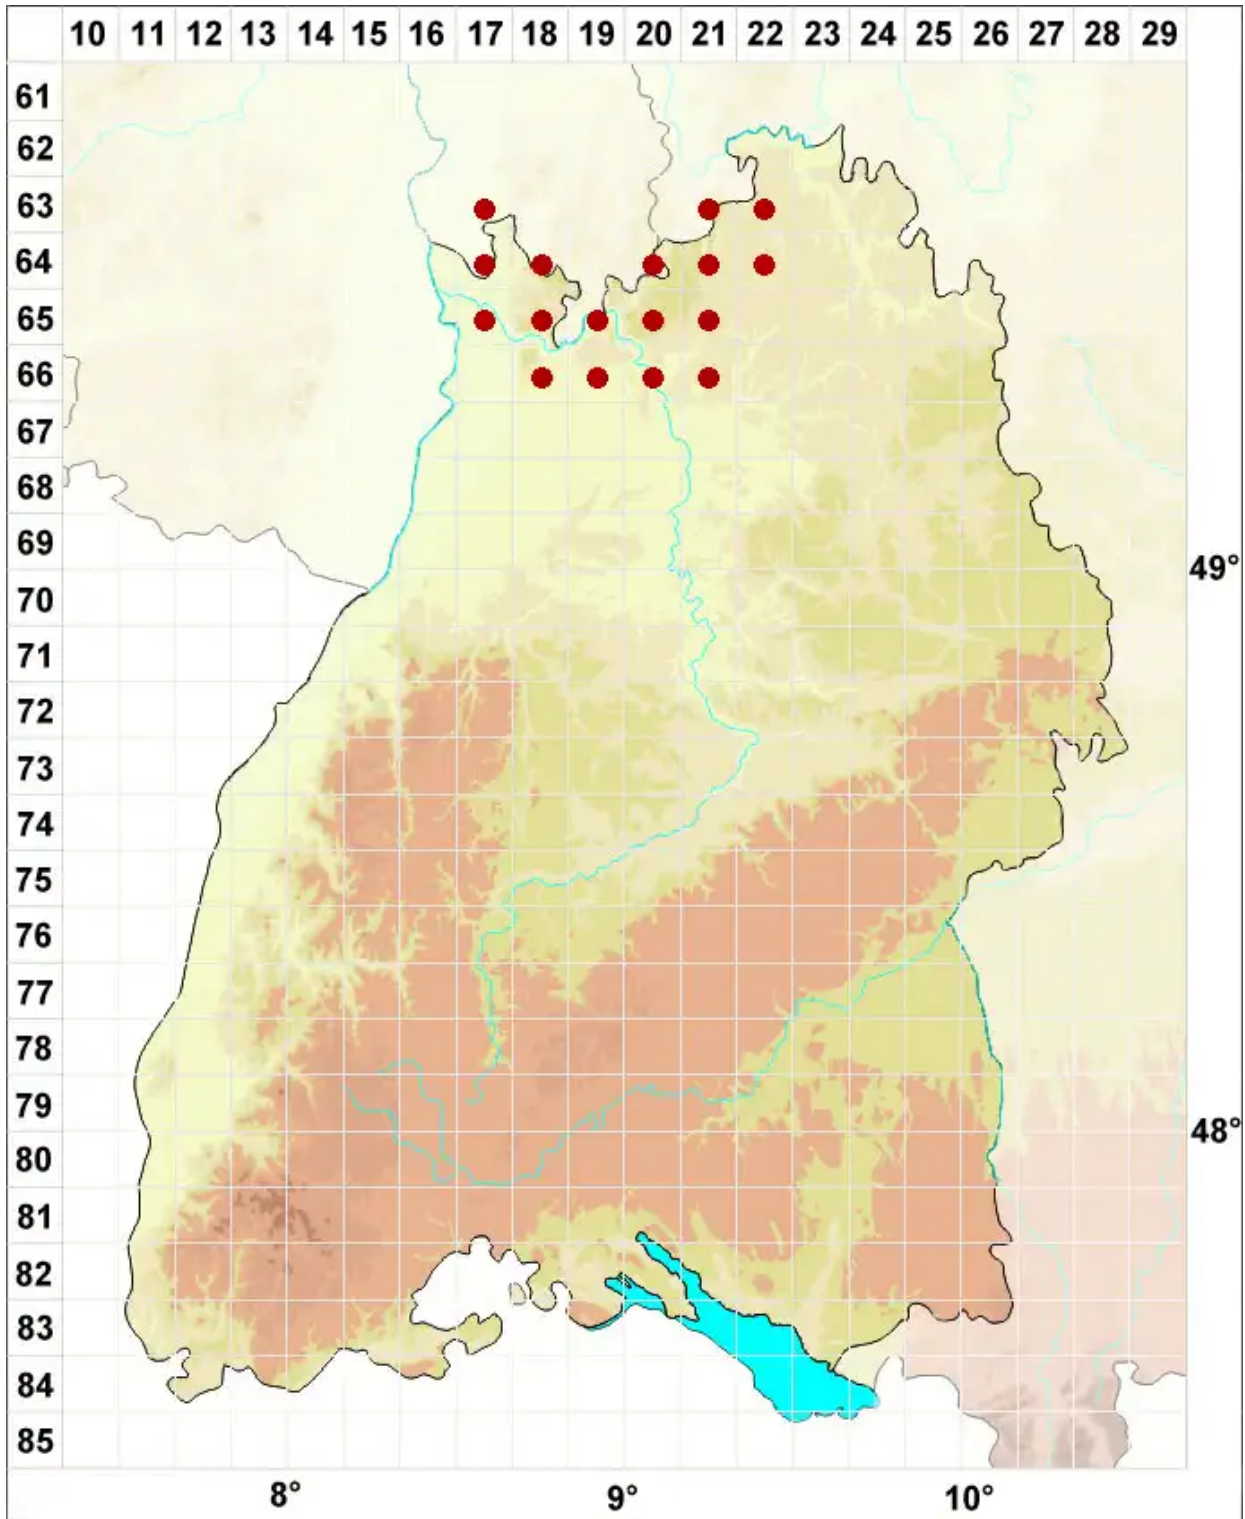

Scoliciosporum chlorococcum (Graewe ex Stenh.) Vězda

Algen-Krummsporflechte

Legende:

- Symbole:**
- Ausgefülltes Symbol:
Zeitraum von 1980 bis heute (Aktuelle Angabe)
 - Leeres Symbol:
Zeitraum vor 1980 (Altangabe)
 - Quadrat: Herbarbeleg