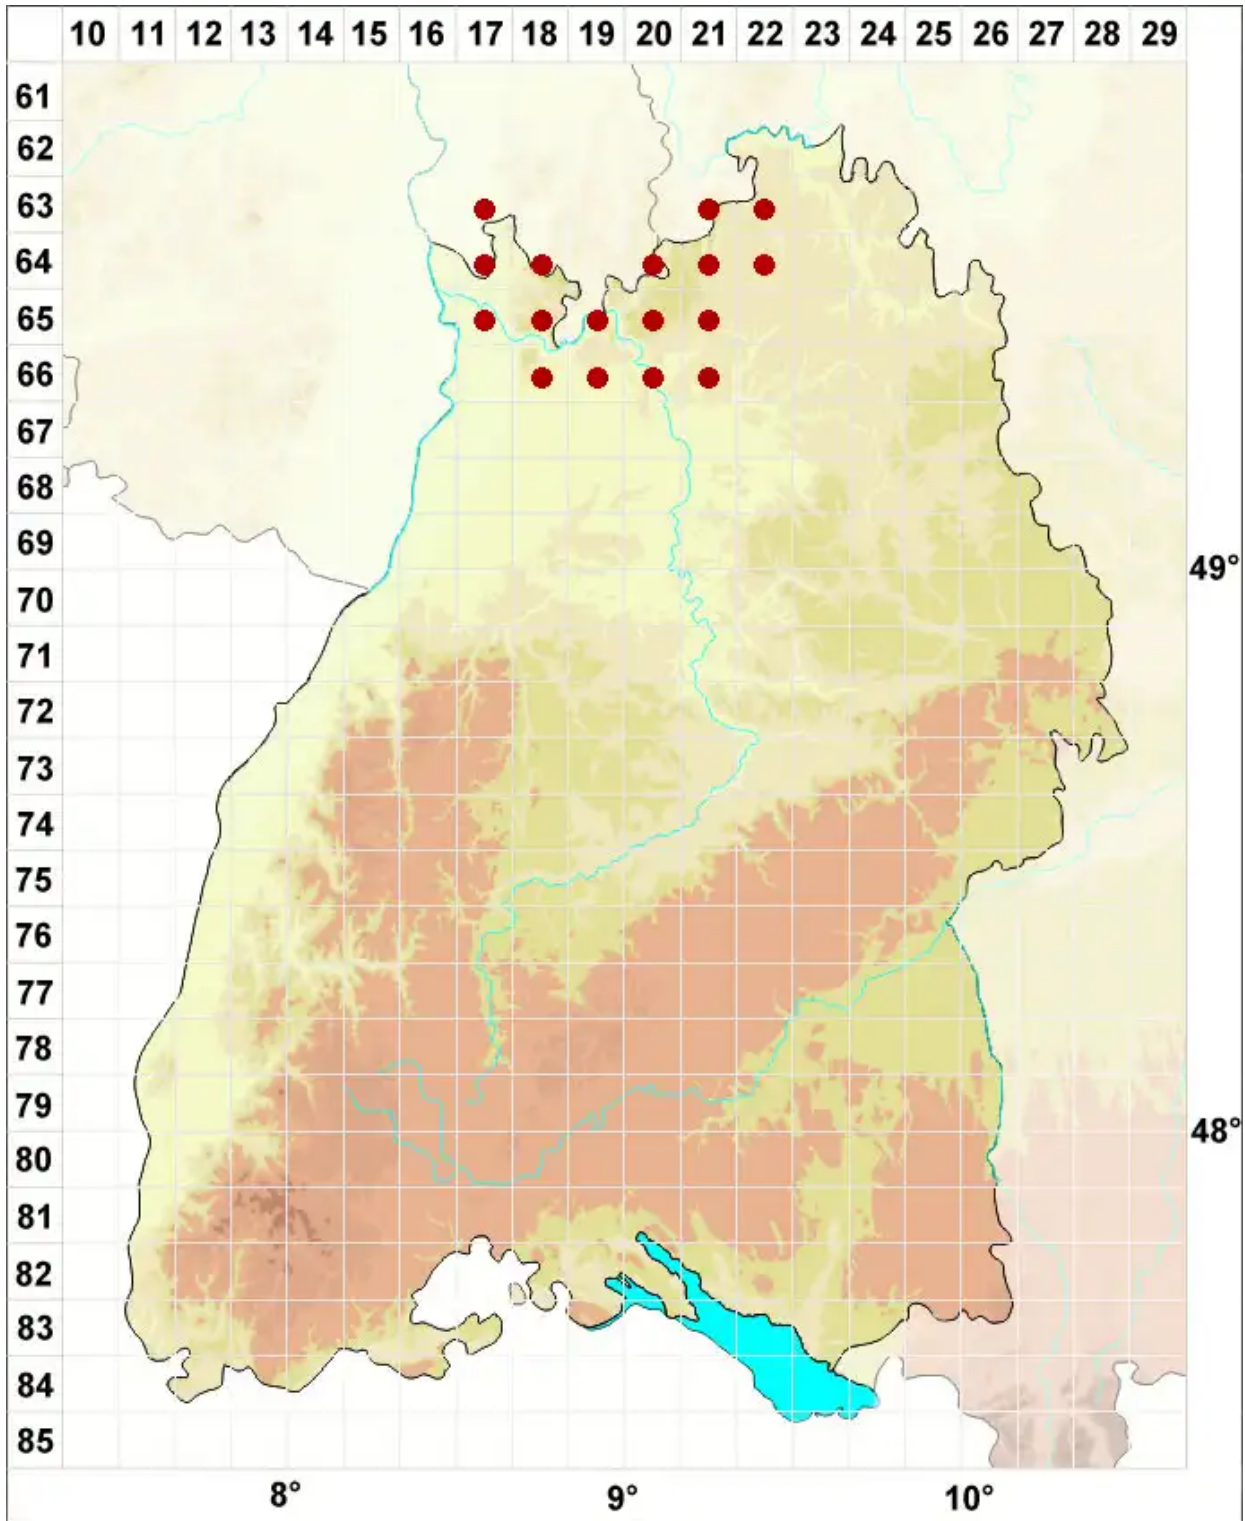

Scoliciosporum chlorococcum (Graewe ex Stenh.) Vězda

Algen-Krummsporflechte

Legende:

- Symbole:**
- Ausgefülltes Symbol:
Zeitraum von 1980 bis heute (Aktuelle Angabe)
 - Leeres Symbol:
Zeitraum vor 1980 (Altangabe)
 - Quadrat: Herbarbeleg