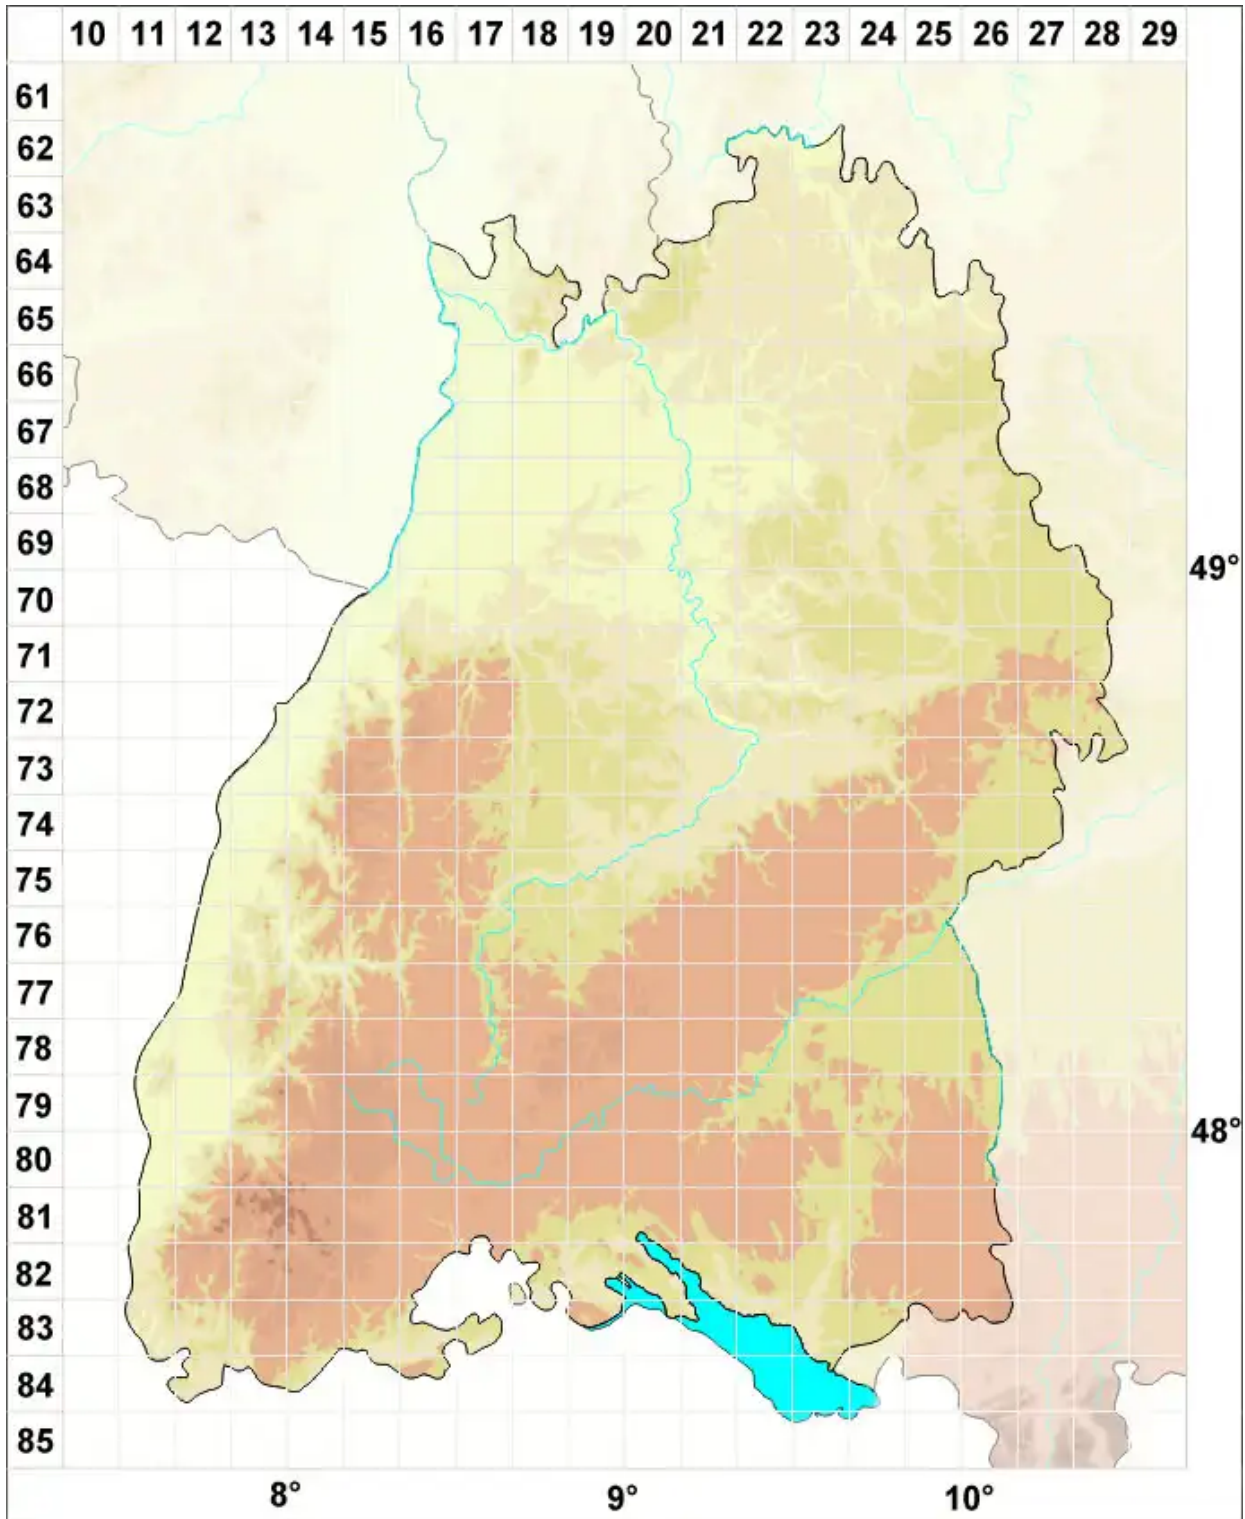

# Sclerophora pallida (Pers.) Y. J. Yao & Spooner

Weißer Staubkopf

Legende:

- Symbole:**
- Ausgefülltes Symbol:  
Zeitraum von 1980 bis heute (Aktuelle Angabe)
  - Leeres Symbol:  
Zeitraum vor 1980 (Altangabe)
  - Quadrat: Herbarbeleg