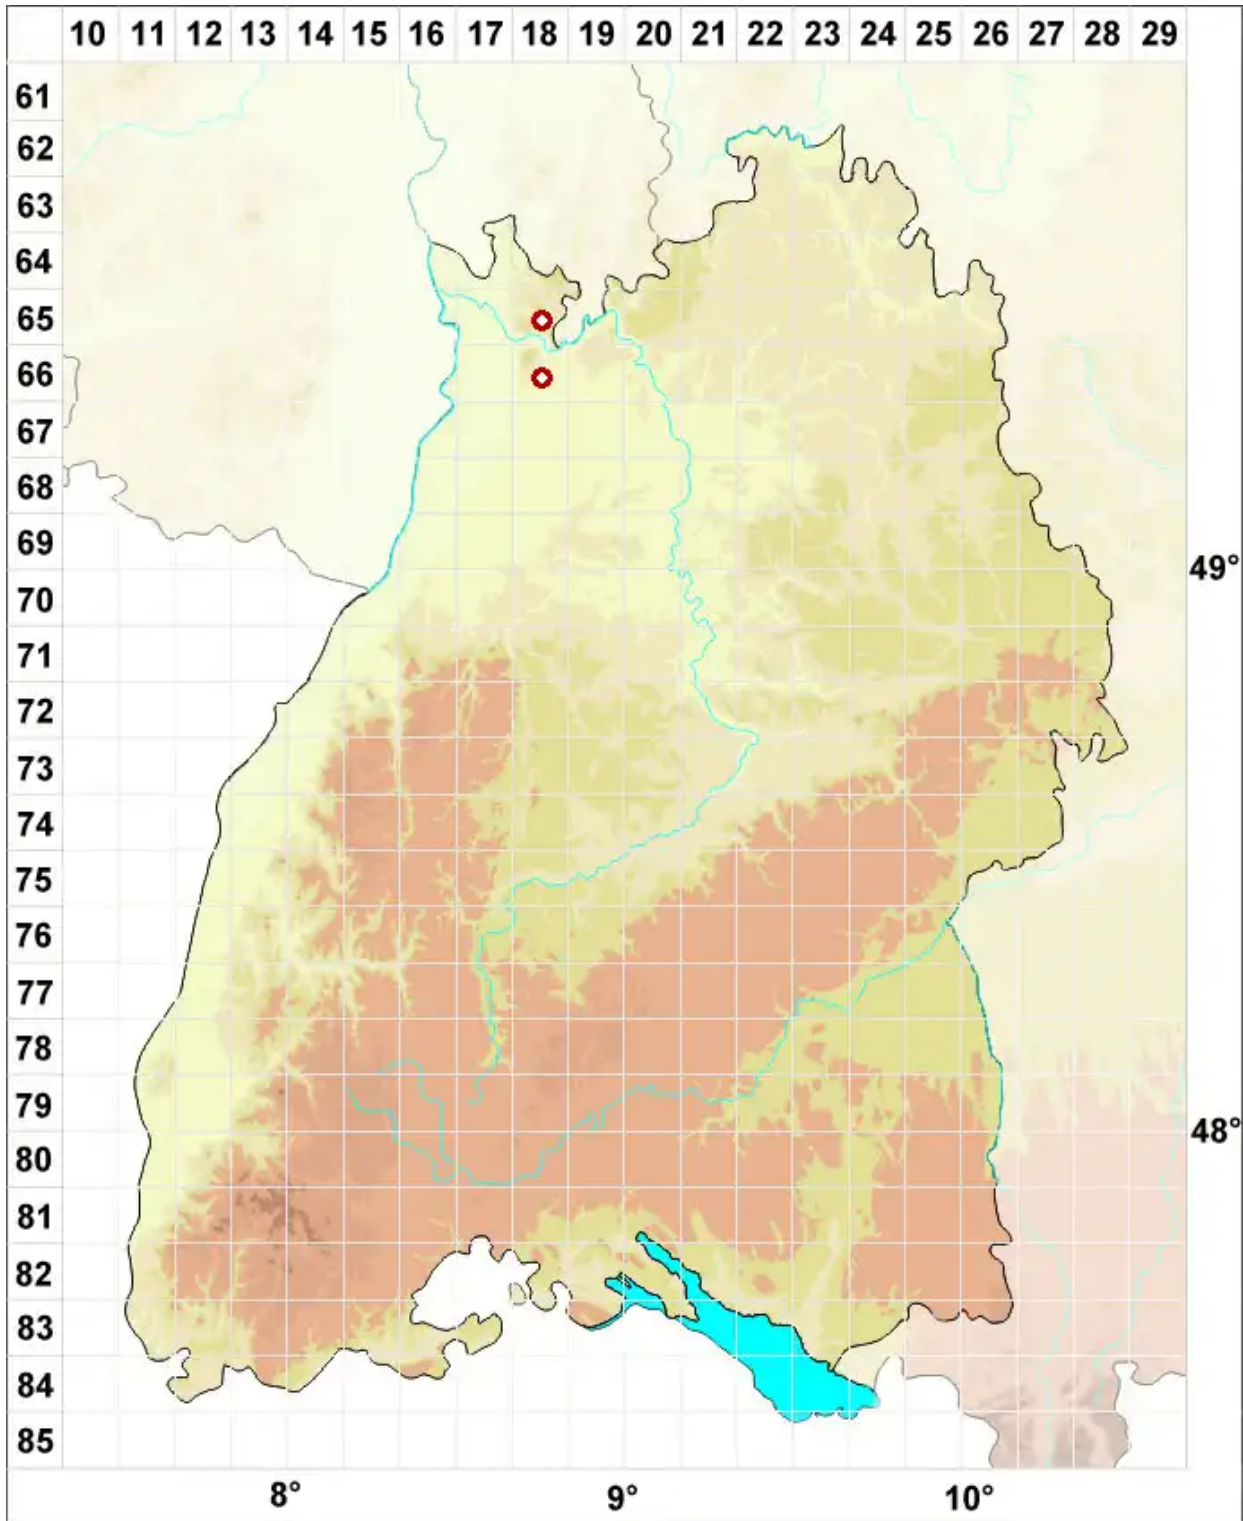

Schismatomma pericleum (Ach.) Branth & Rostr.

Tannen-Spaltauge

Legende:

Symbole:

Ausgefülltes Symbol:
Zeitraum von 1980 bis heute (Aktuelle Angabe)

Leeres Symbol:
Zeitraum vor 1980 (Altangabe)

Quadrat: Herbarbeleg