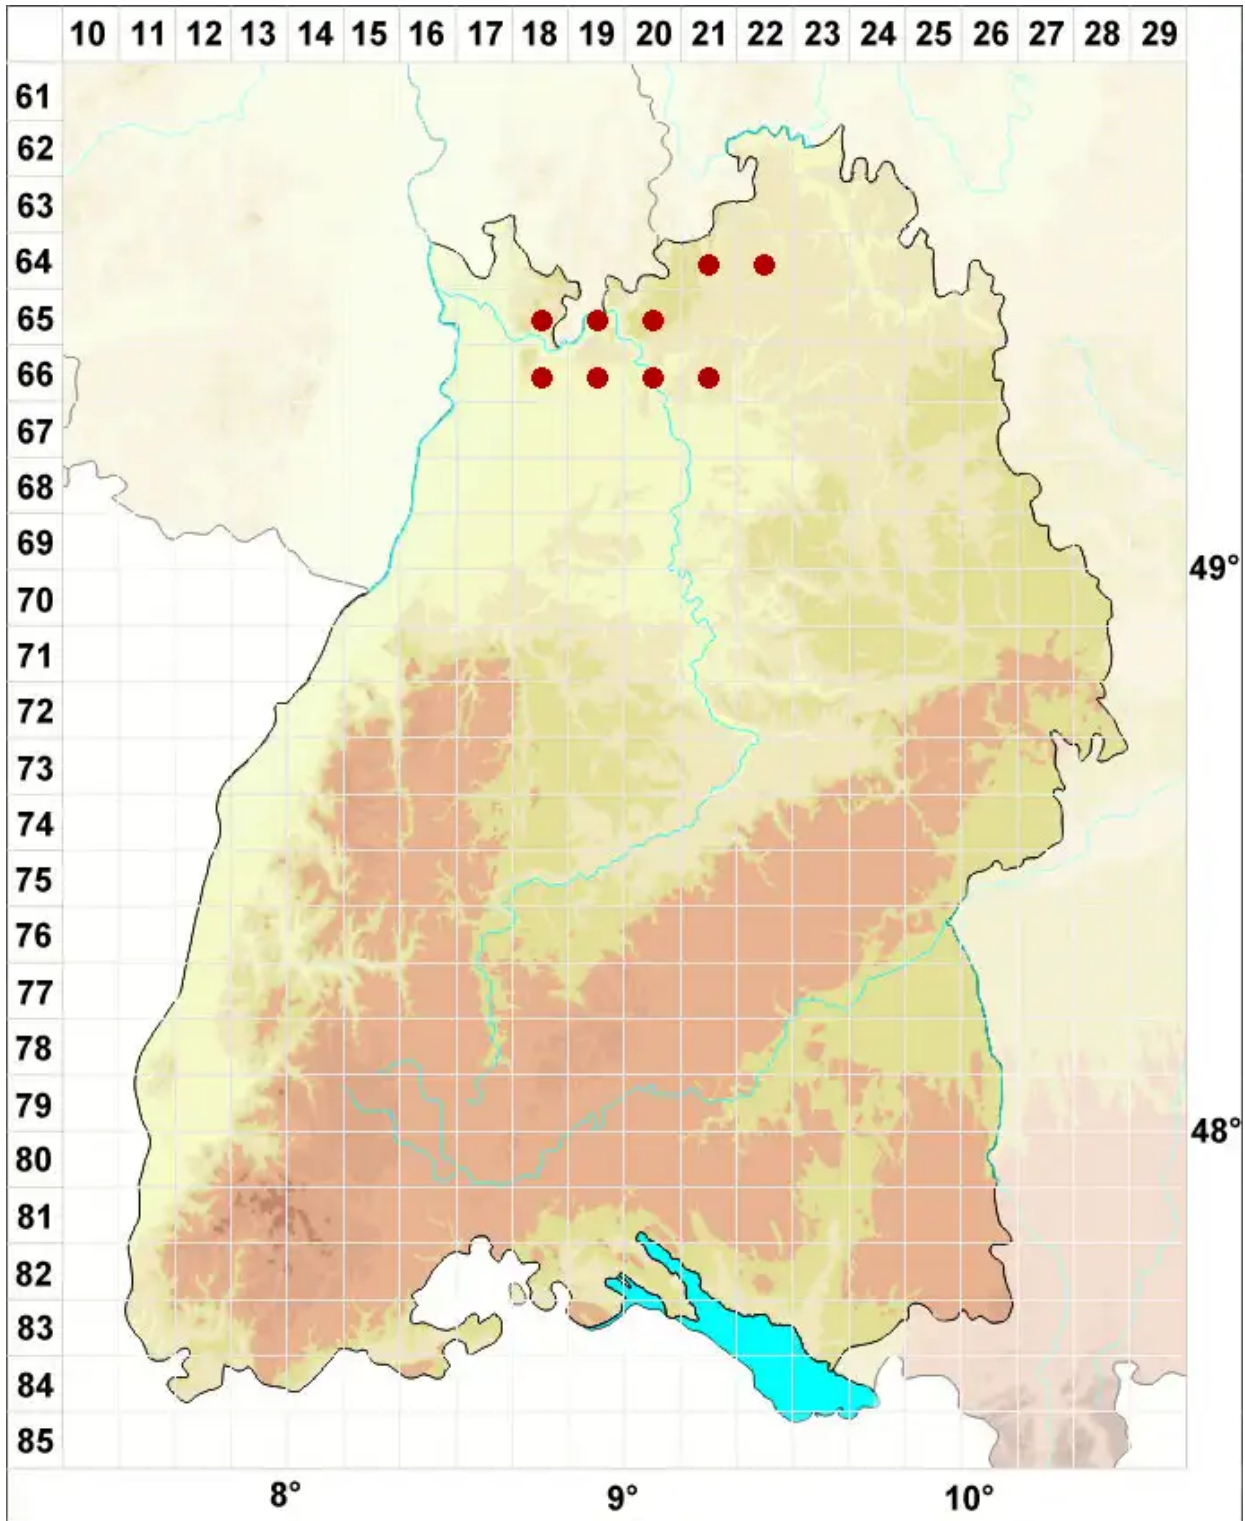

Schismatomma decolorans (Turner & Borrer ex Sm.) Clauzade

Legende:

- Symbole:**
- Ausgefülltes Symbol:
Zeitraum von 1980 bis heute (Aktuelle Angabe)
 - Leeres Symbol:
Zeitraum vor 1980 (Altangabe)
 - Quadrat: Herbarbeleg