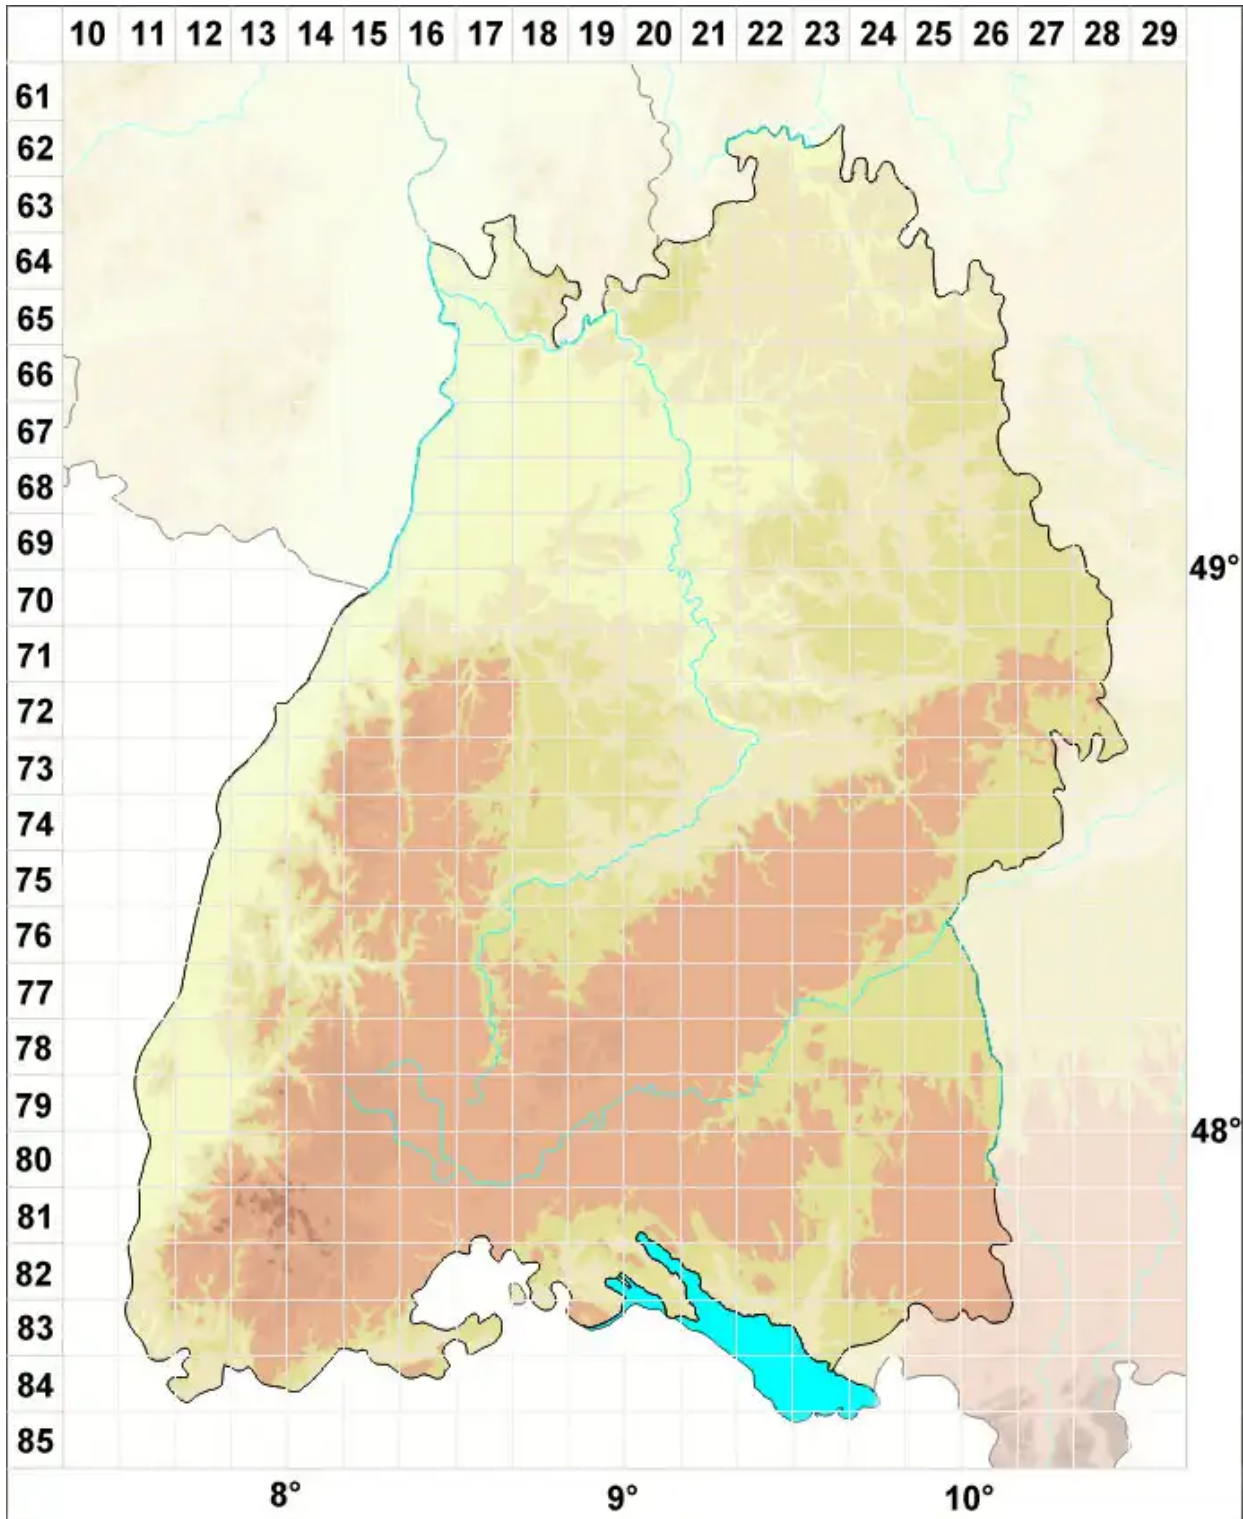

Schaereria fuscocinerea (Nyl.) Clauzade & Cl. Roux

Braungrauer Netzfleck

Legende:

Symbole:

Ausgefülltes Symbol:
Zeitraum von 1980 bis heute (Aktuelle Angabe)

Leeres Symbol:
Zeitraum vor 1980 (Altangabe)

Quadrat: Herbarbeleg