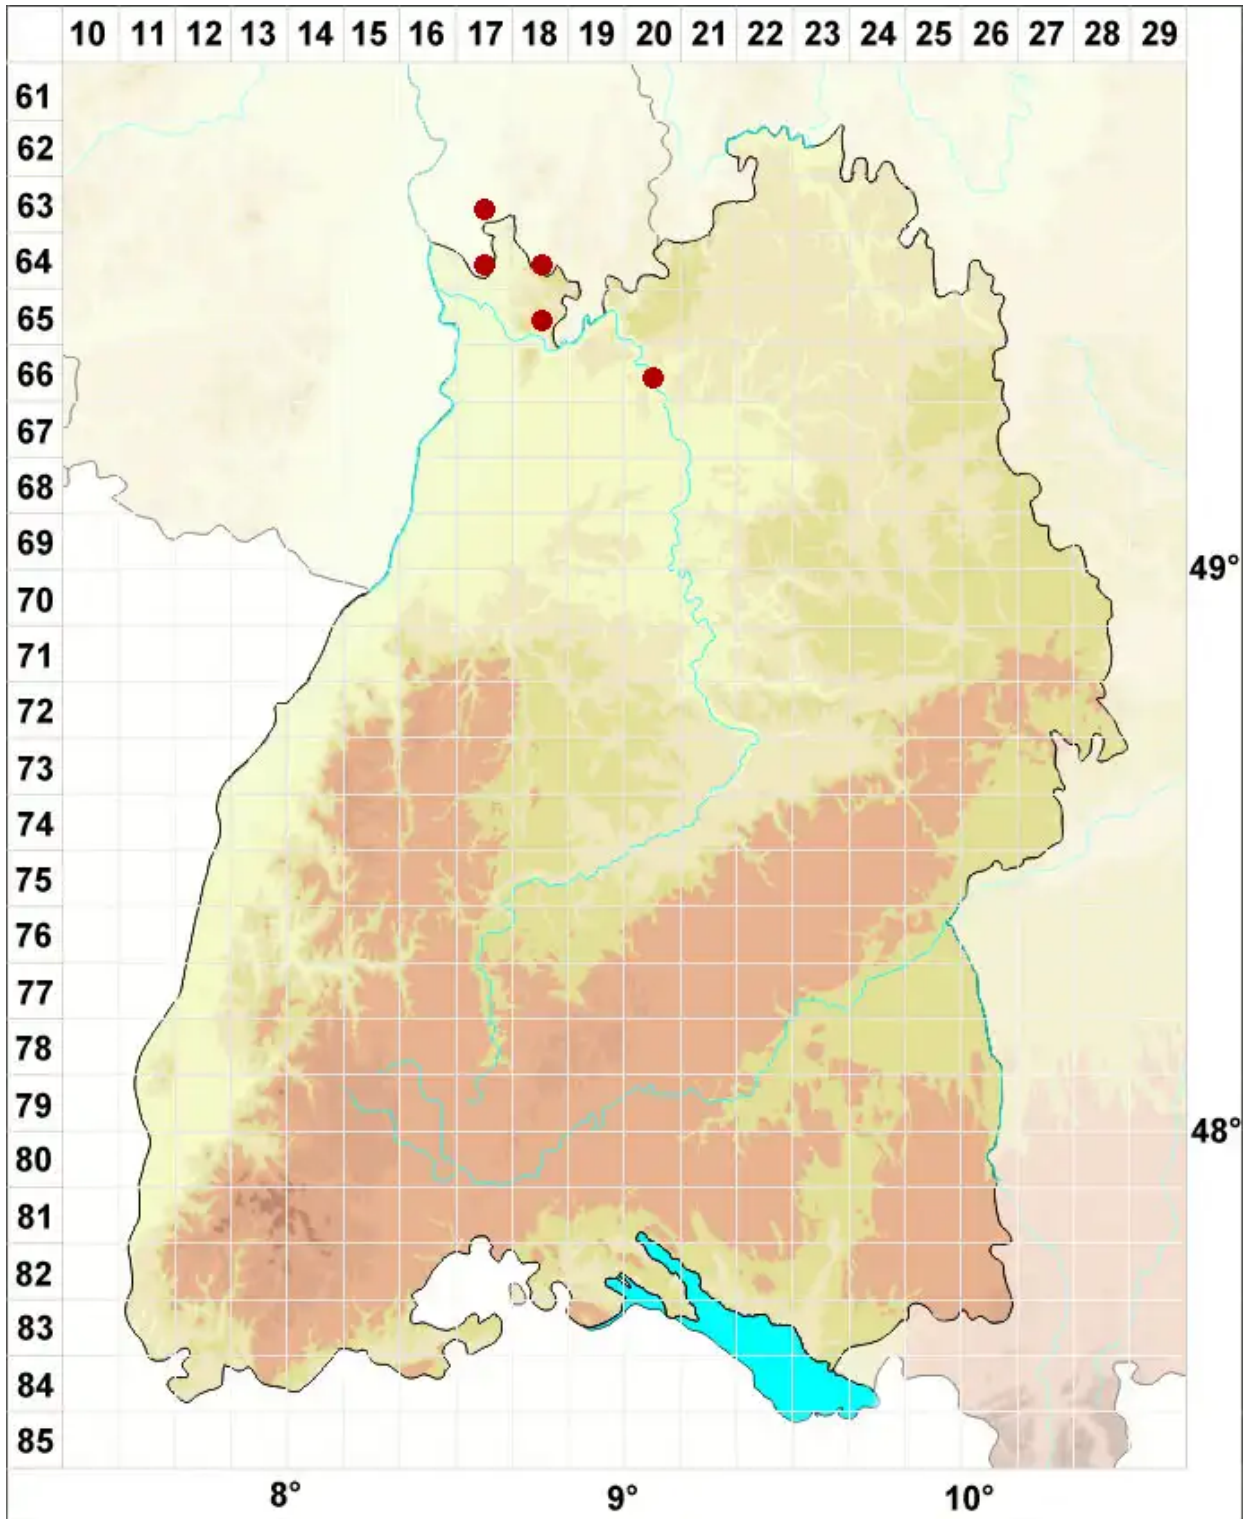

Sarcogyne privigna (Ach.) A. Massal.

Verwandte Weichfruchtflechte

Legende:

- Symbole:**
- Ausgefülltes Symbol:
Zeitraum von 1980 bis heute (Aktuelle Angabe)
 - Leeres Symbol:
Zeitraum vor 1980 (Altangabe)
 - Quadrat: Herbarbeleg