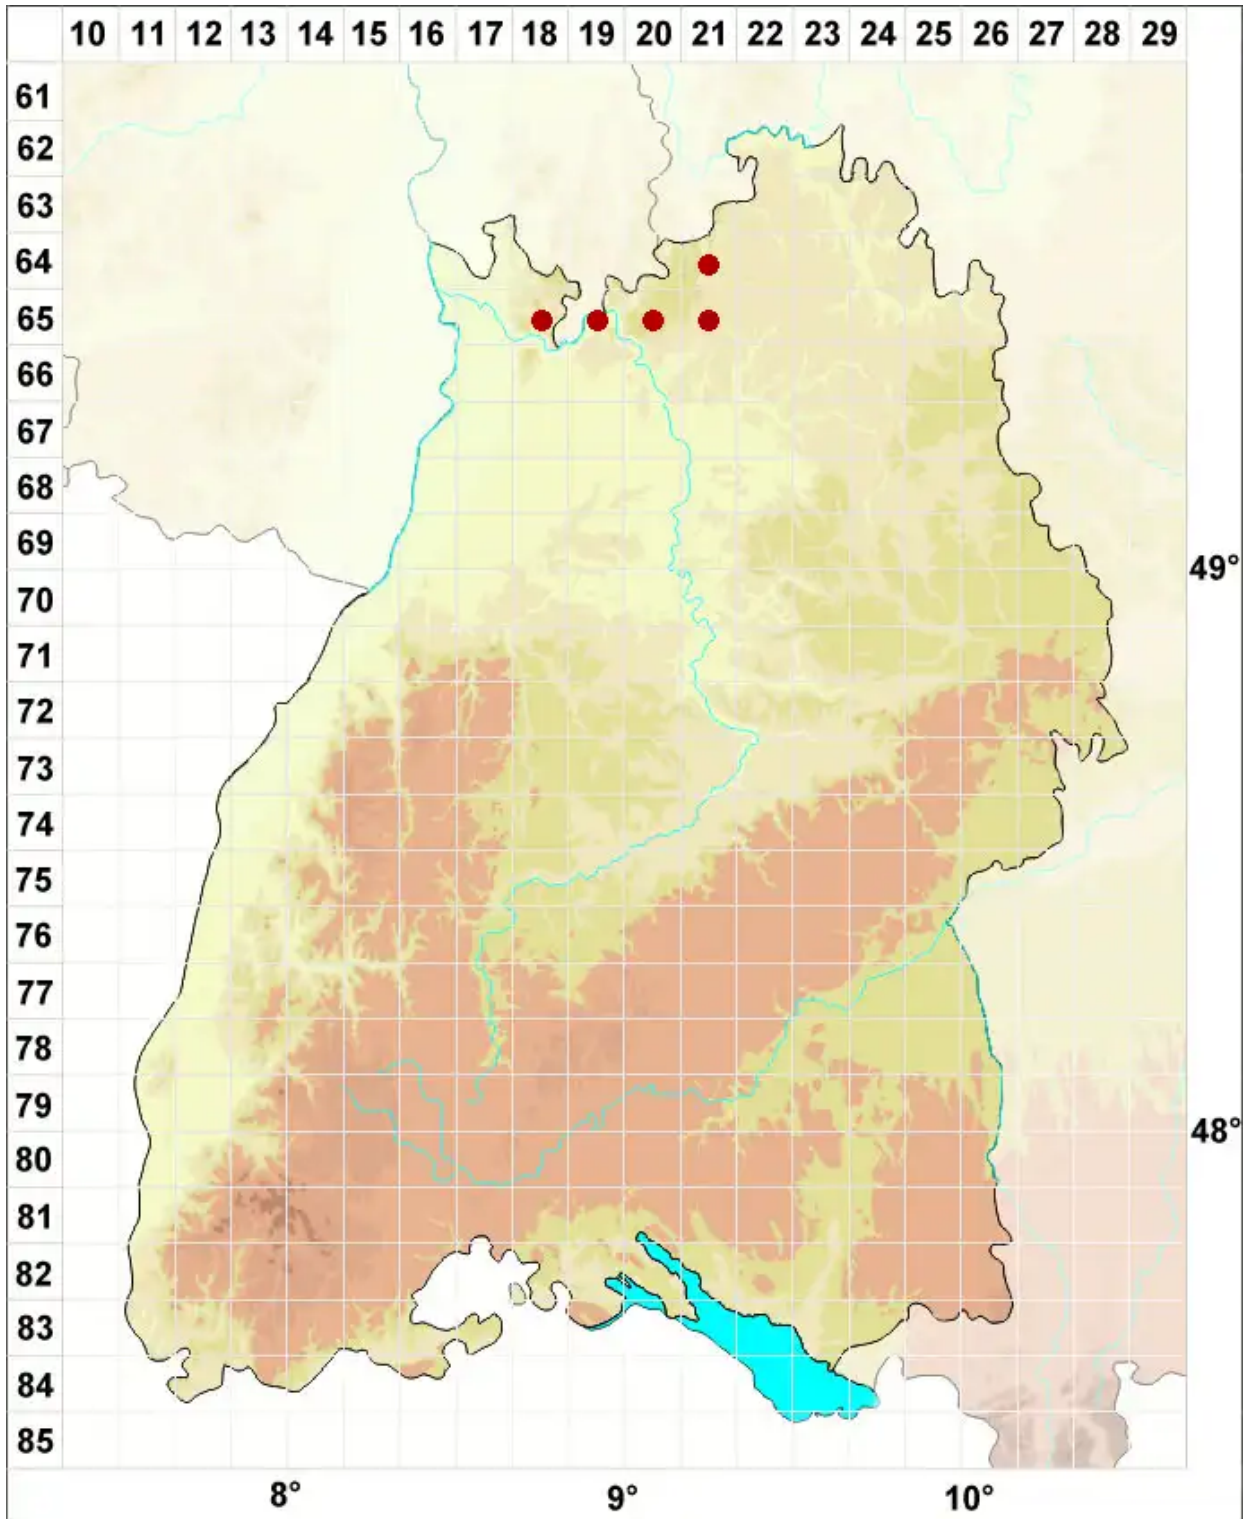

Placynthiella oligotropha (J. R. Laundon) Coppins & P. James

Heide-Schwarznapfflechte

Legende:

- Symbole:**
Ausgefülltes Symbol:
Zeitraum von 1980 bis heute (Aktuelle Angabe)
Leeres Symbol:
Zeitraum vor 1980 (Altangabe)
Quadrat: Herbarbeleg