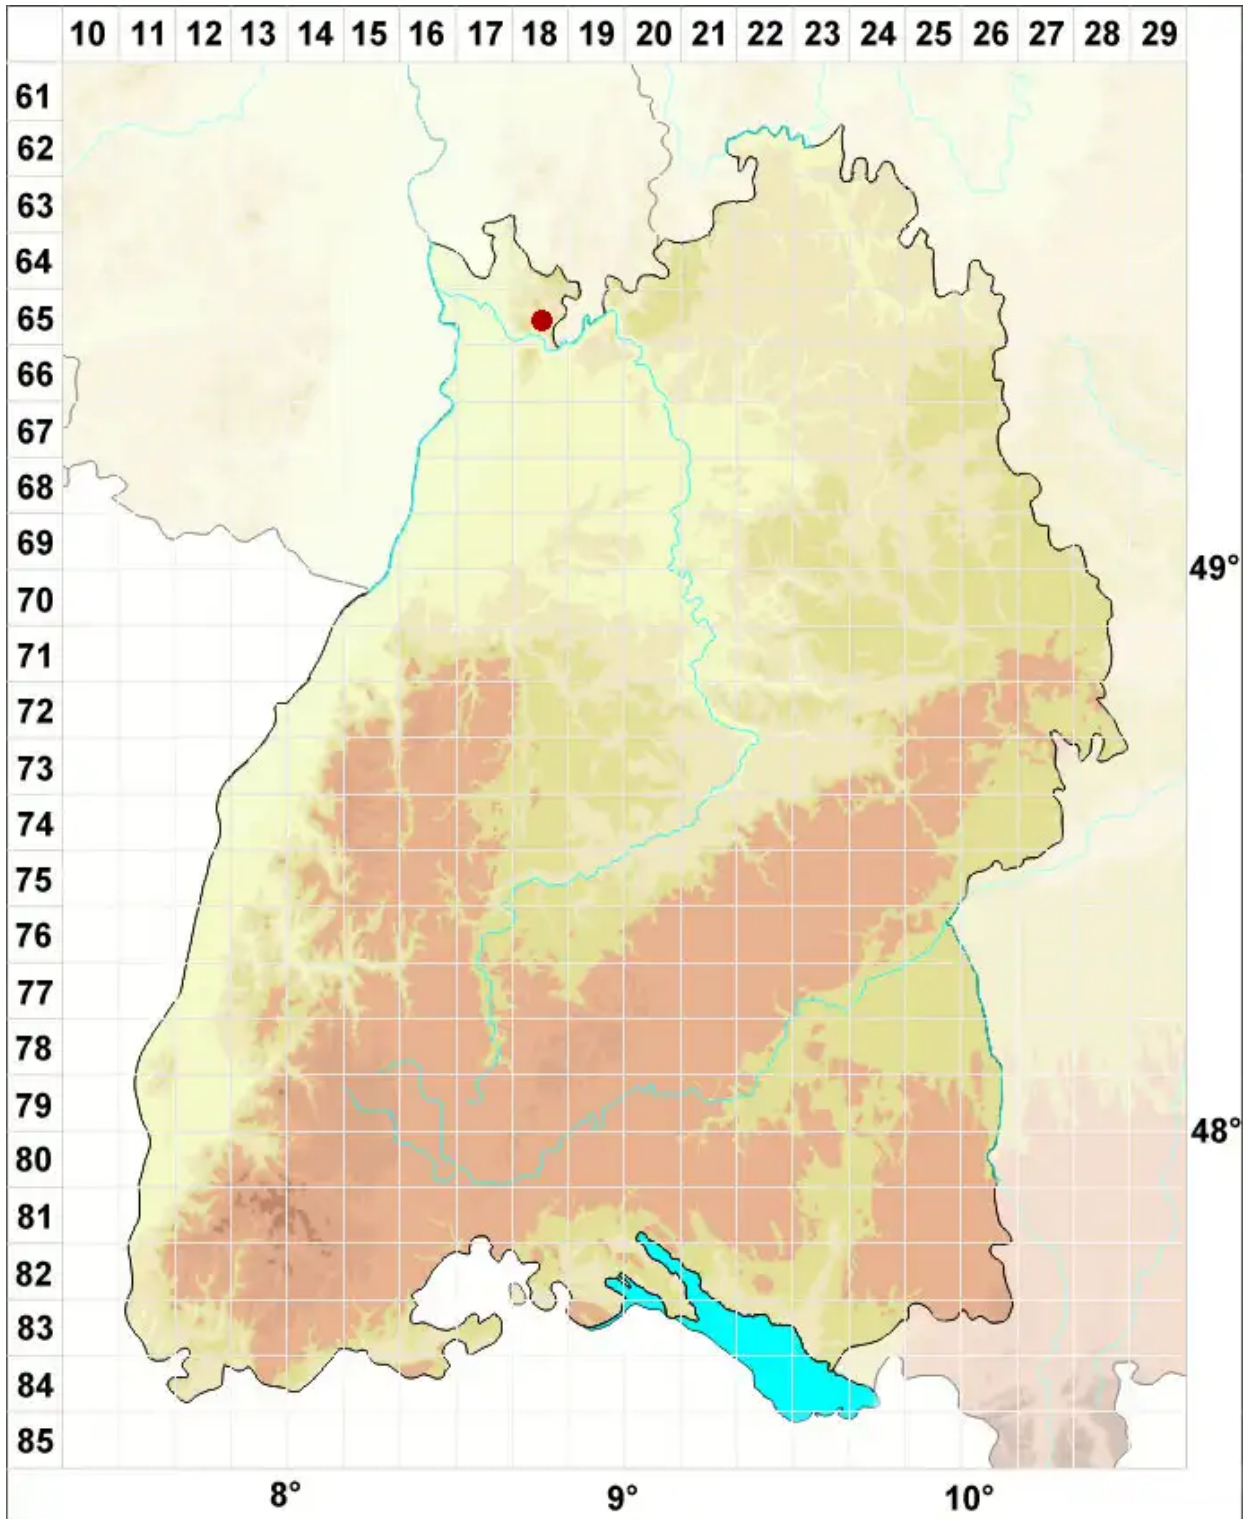

Roselliniella microthelia (Wallr.) Nik. Hoffm. & Hafellner

Legende:

- Symbole:**
- Ausgefülltes Symbol:
Zeitraum von 1980 bis heute (Aktuelle Angabe)
 - Leeres Symbol:
Zeitraum vor 1980 (Altangabe)
 - Quadrat: Herbarbeleg