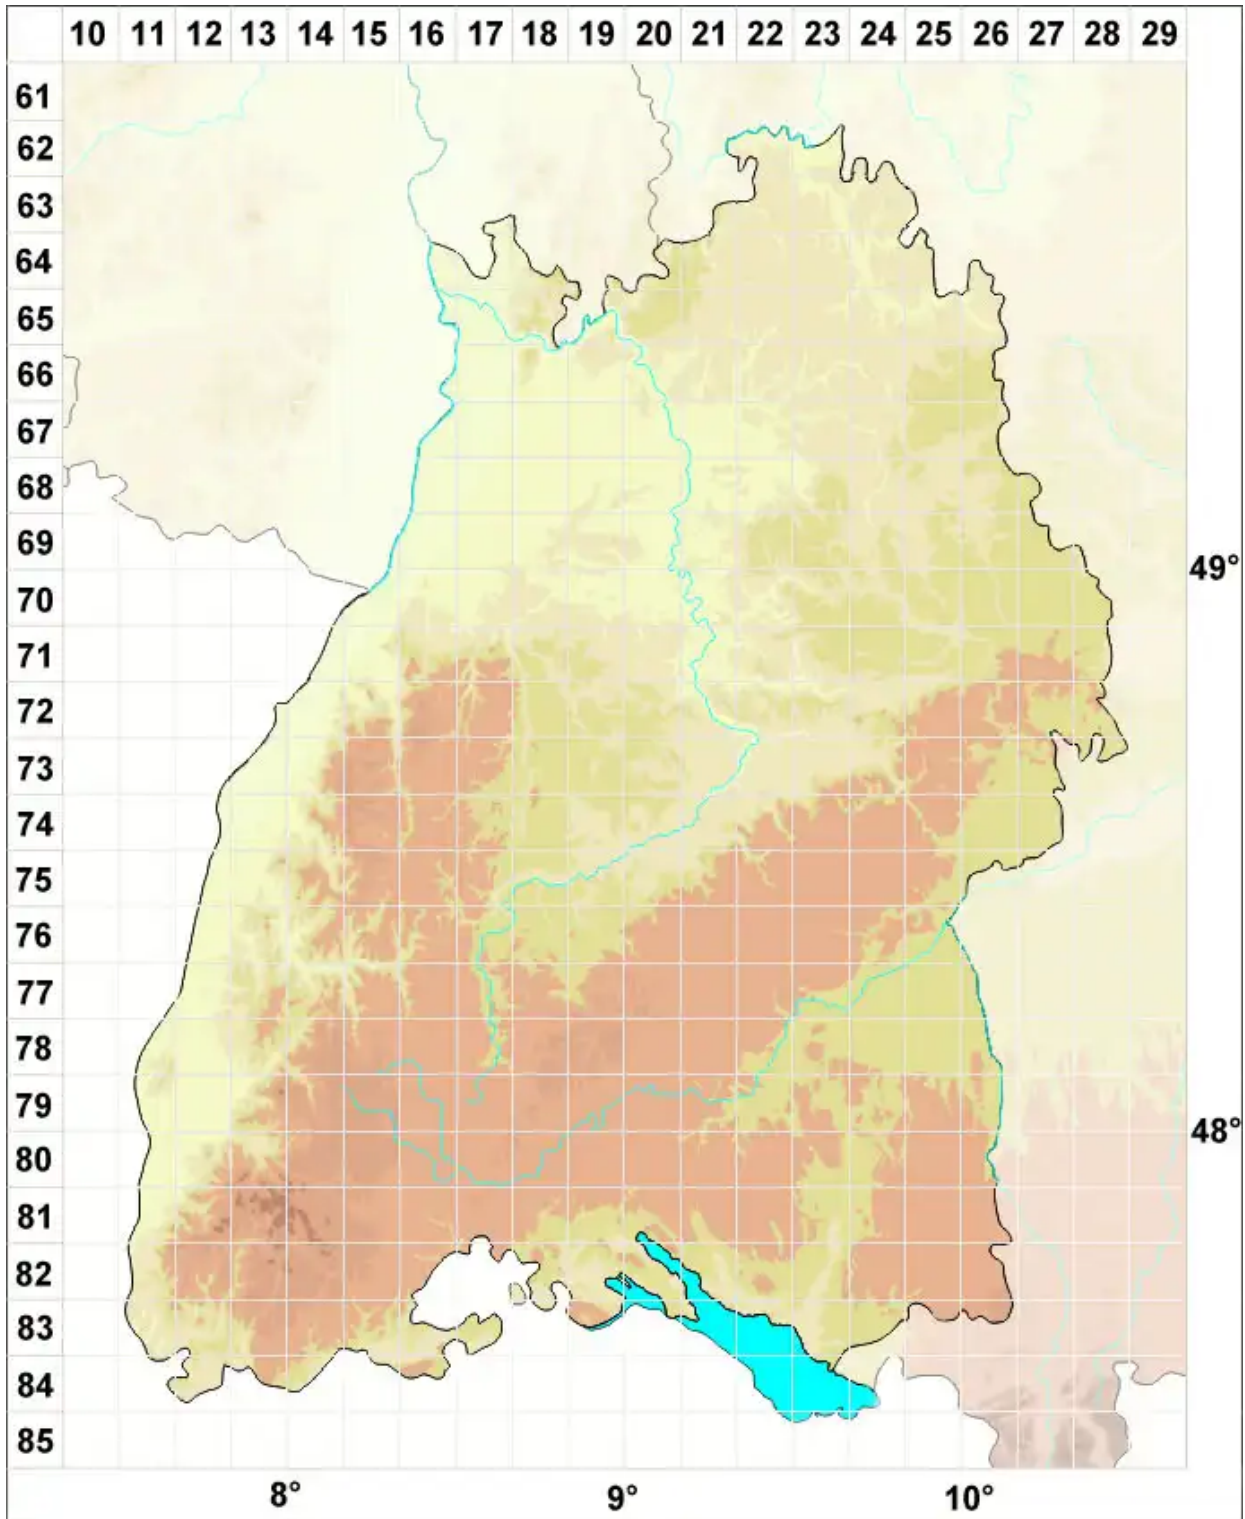

# Ropalosporaceae

Legende:

**Symbole:**

Ausgefülltes Symbol:  
Zeitraum von 1980 bis heute (Aktuelle Angabe)

Leeres Symbol:  
Zeitraum vor 1980 (Altangabe)

Quadrat: Herbarbeleg