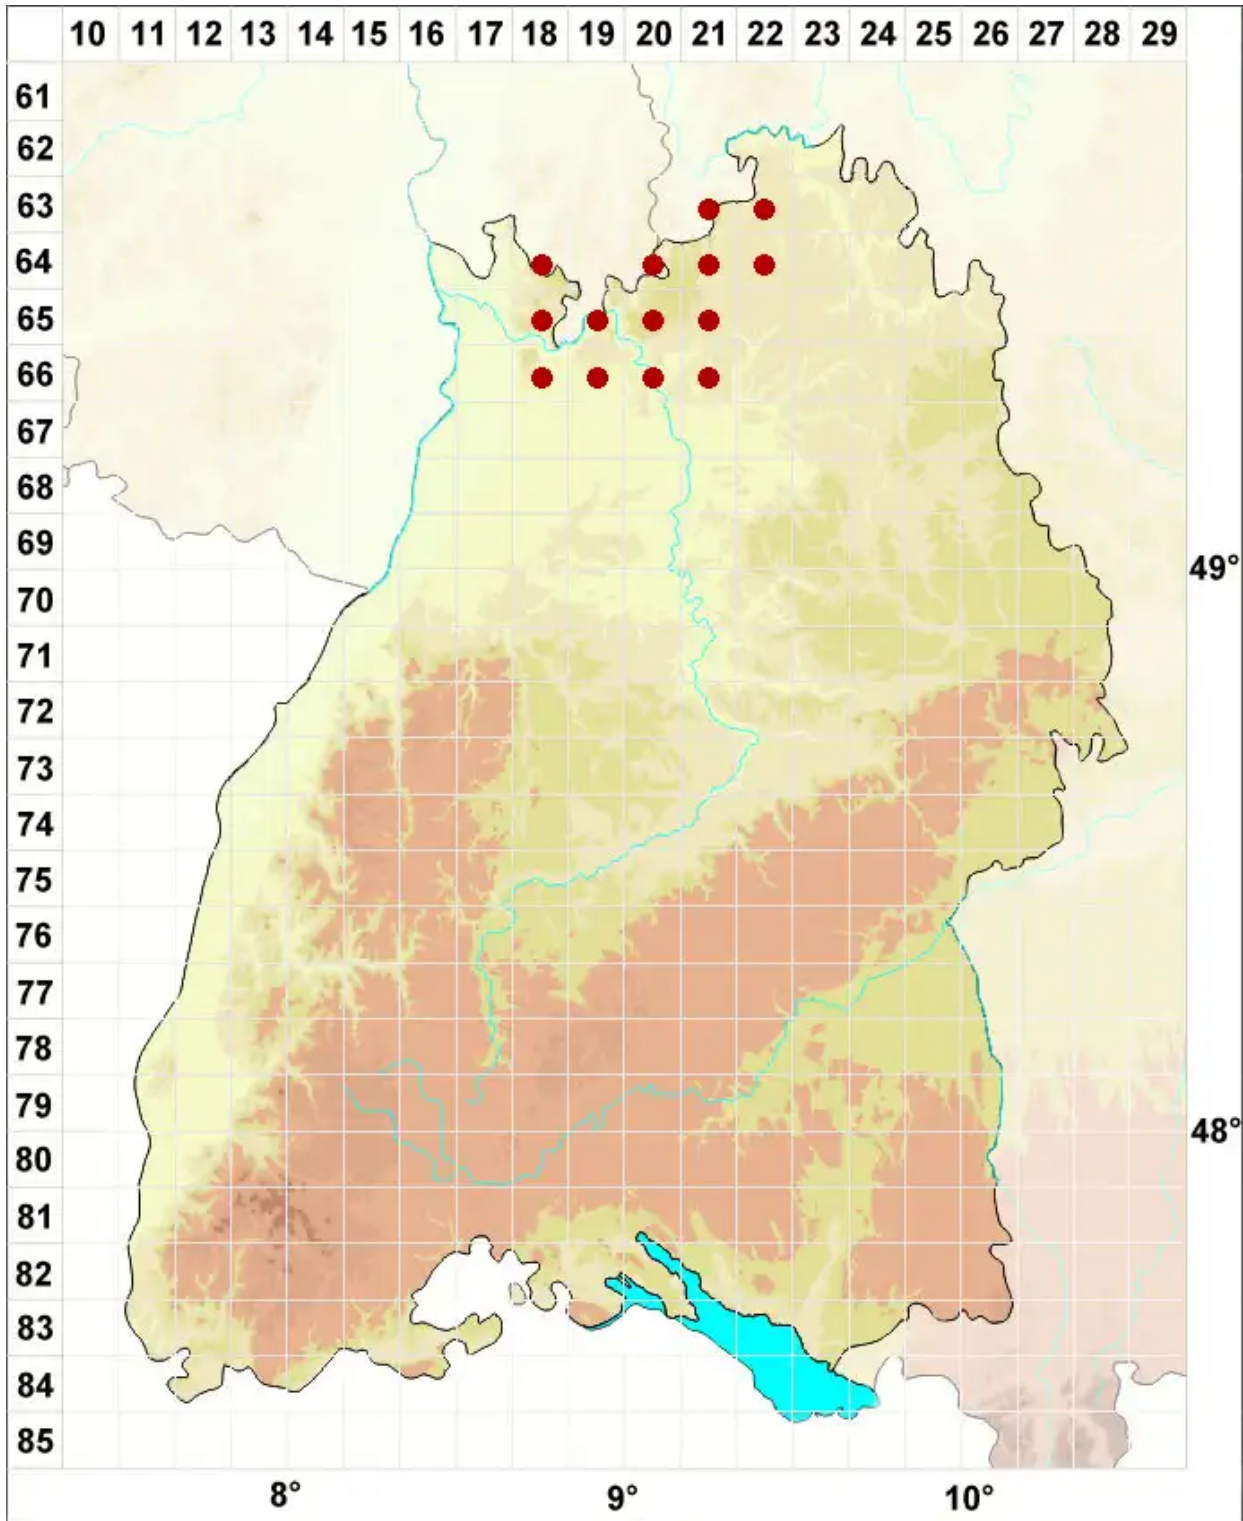

# Ropalospora viridis (Tønsberg) Tønsberg

Grüne Keulensporflechte

Legende:

- Symbole:**
- Ausgefülltes Symbol:  
Zeitraum von 1980 bis heute (Aktuelle Angabe)
  - Leeres Symbol:  
Zeitraum vor 1980 (Altangabe)
  - Quadrat: Herbarbeleg