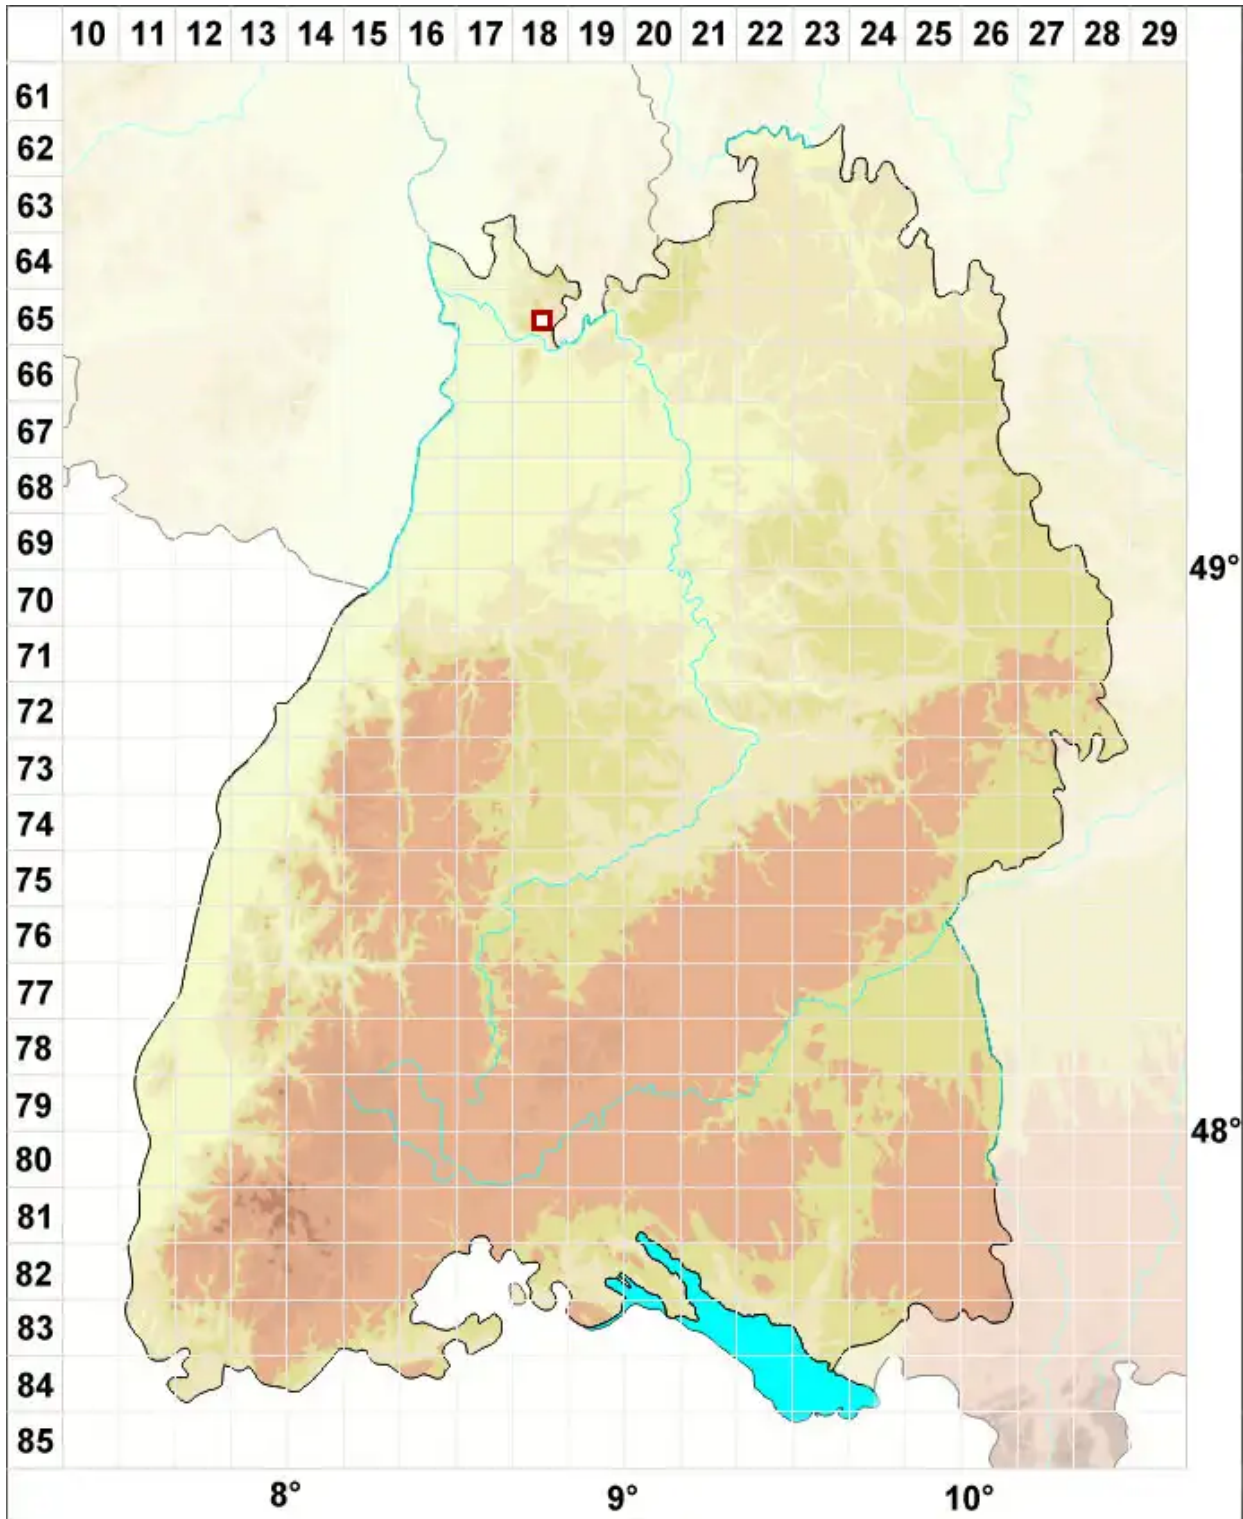

# Rinodina zwackhiana (Kremp.) Körb.

Zwackhs Braunsporflechte

Legende:

- Symbole:**
- Ausgefülltes Symbol:  
Zeitraum von 1980 bis heute (Aktuelle Angabe)
  - Leeres Symbol:  
Zeitraum vor 1980 (Altangabe)
  - Quadrat: Herbarbeleg