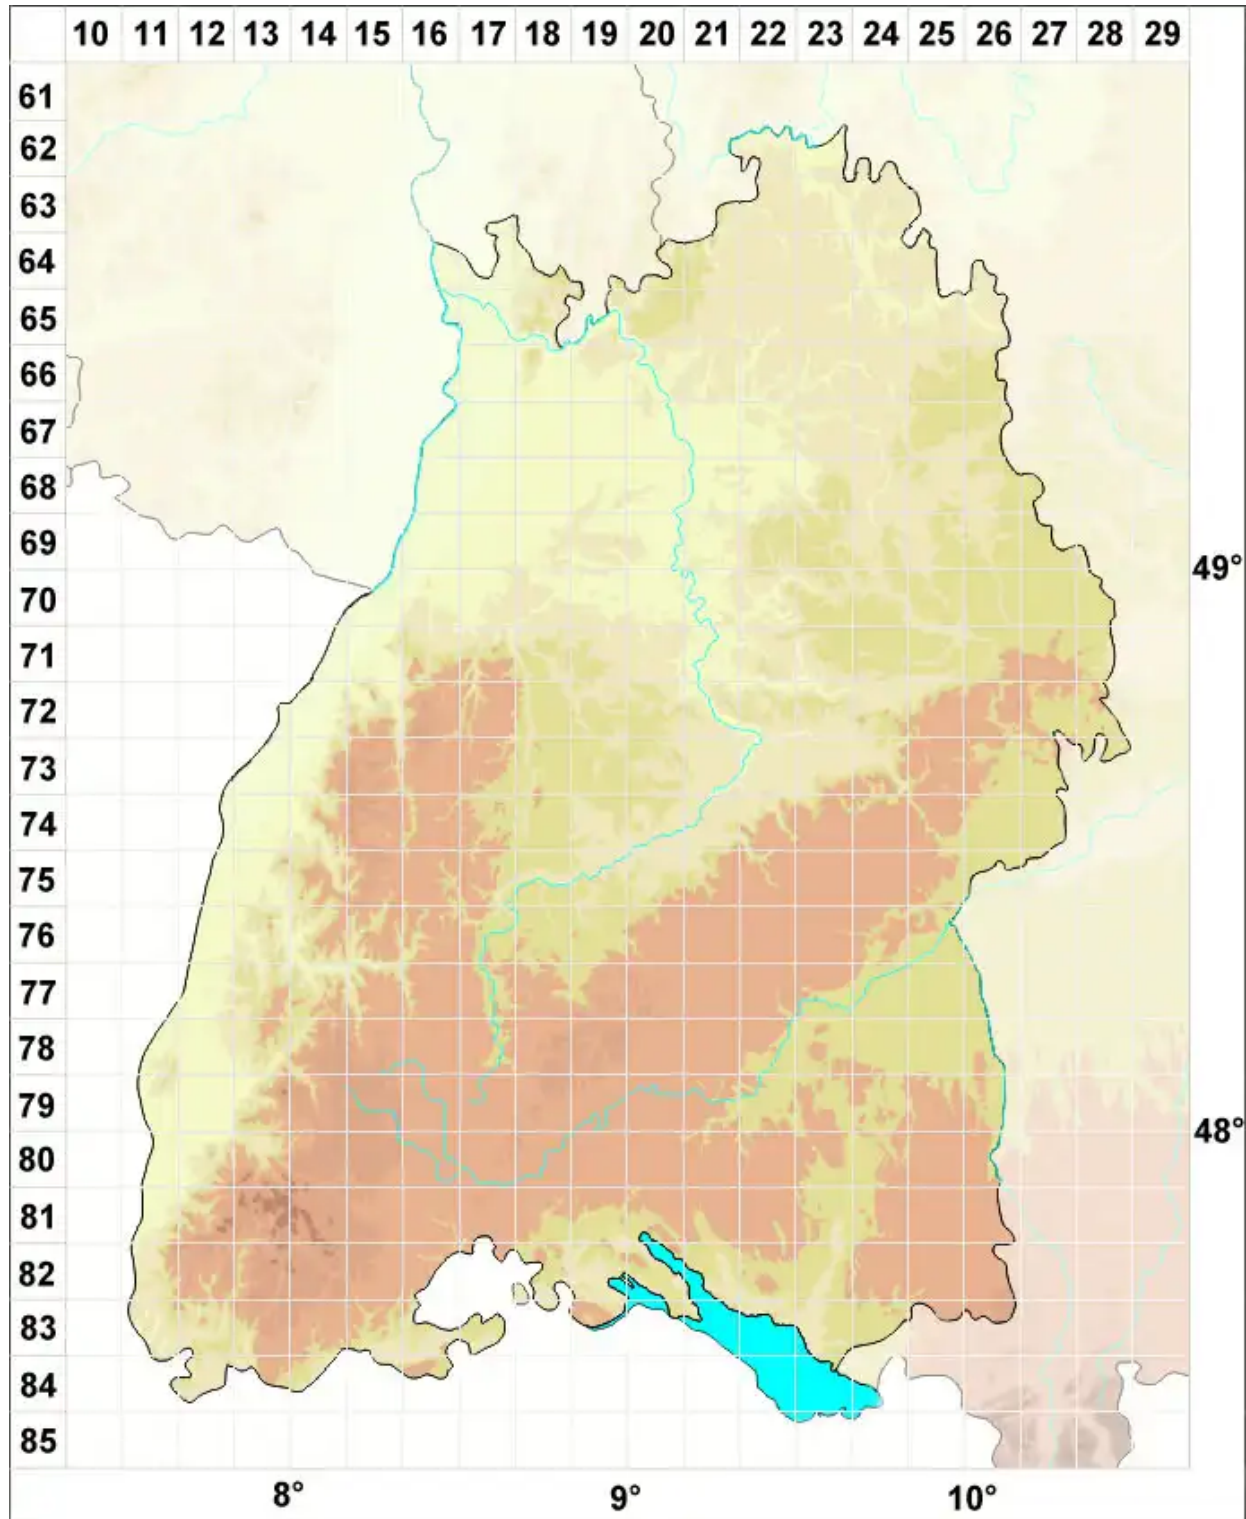

Rinodina terrestris Tomin

Boden-Braunsporflechte

Legende:

- Symbole:**
- Ausgefülltes Symbol:
Zeitraum von 1980 bis heute (Aktuelle Angabe)
 - Leeres Symbol:
Zeitraum vor 1980 (Altangabe)
 - Quadrat: Herbarbeleg