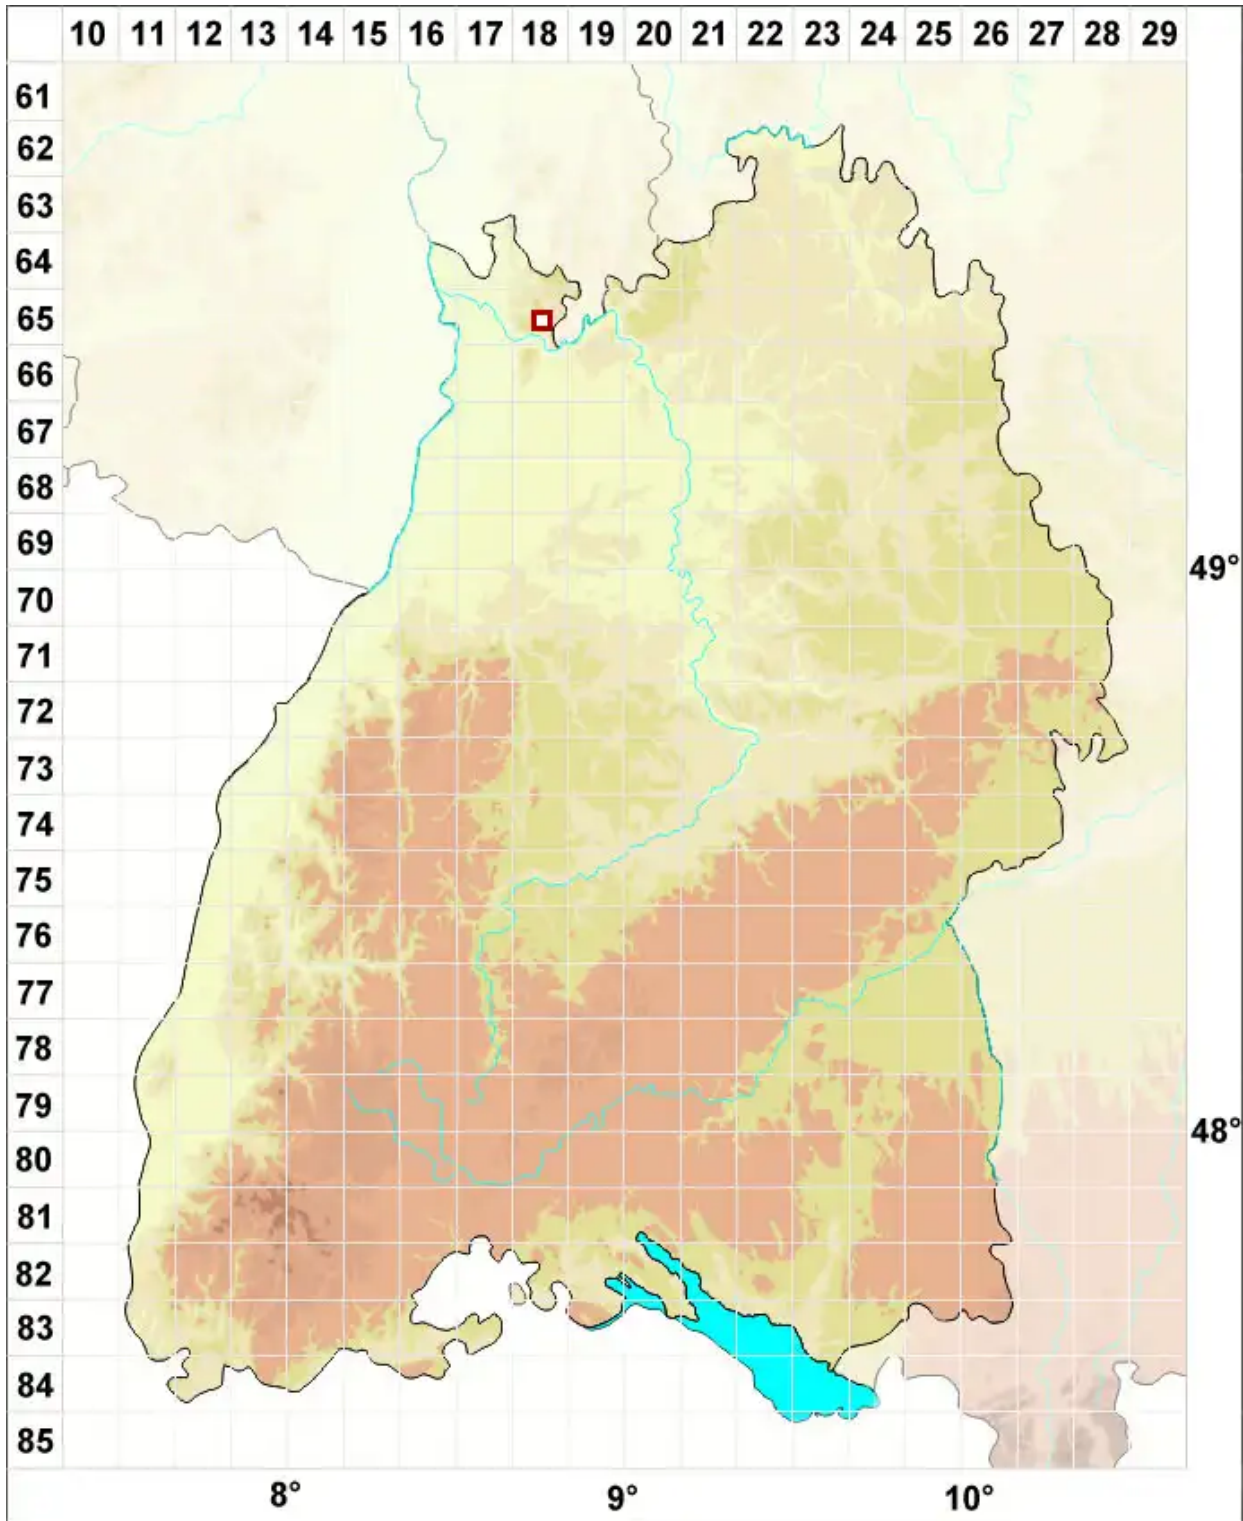

Rinodina tephrae (Tuck.) Herre

Aschgraue Braunsporflechte

Legende:

Symbole:

Ausgefülltes Symbol:
Zeitraum von 1980 bis heute (Aktuelle Angabe)

Leeres Symbol:
Zeitraum vor 1980 (Altangabe)

Quadrat: Herbarbeleg