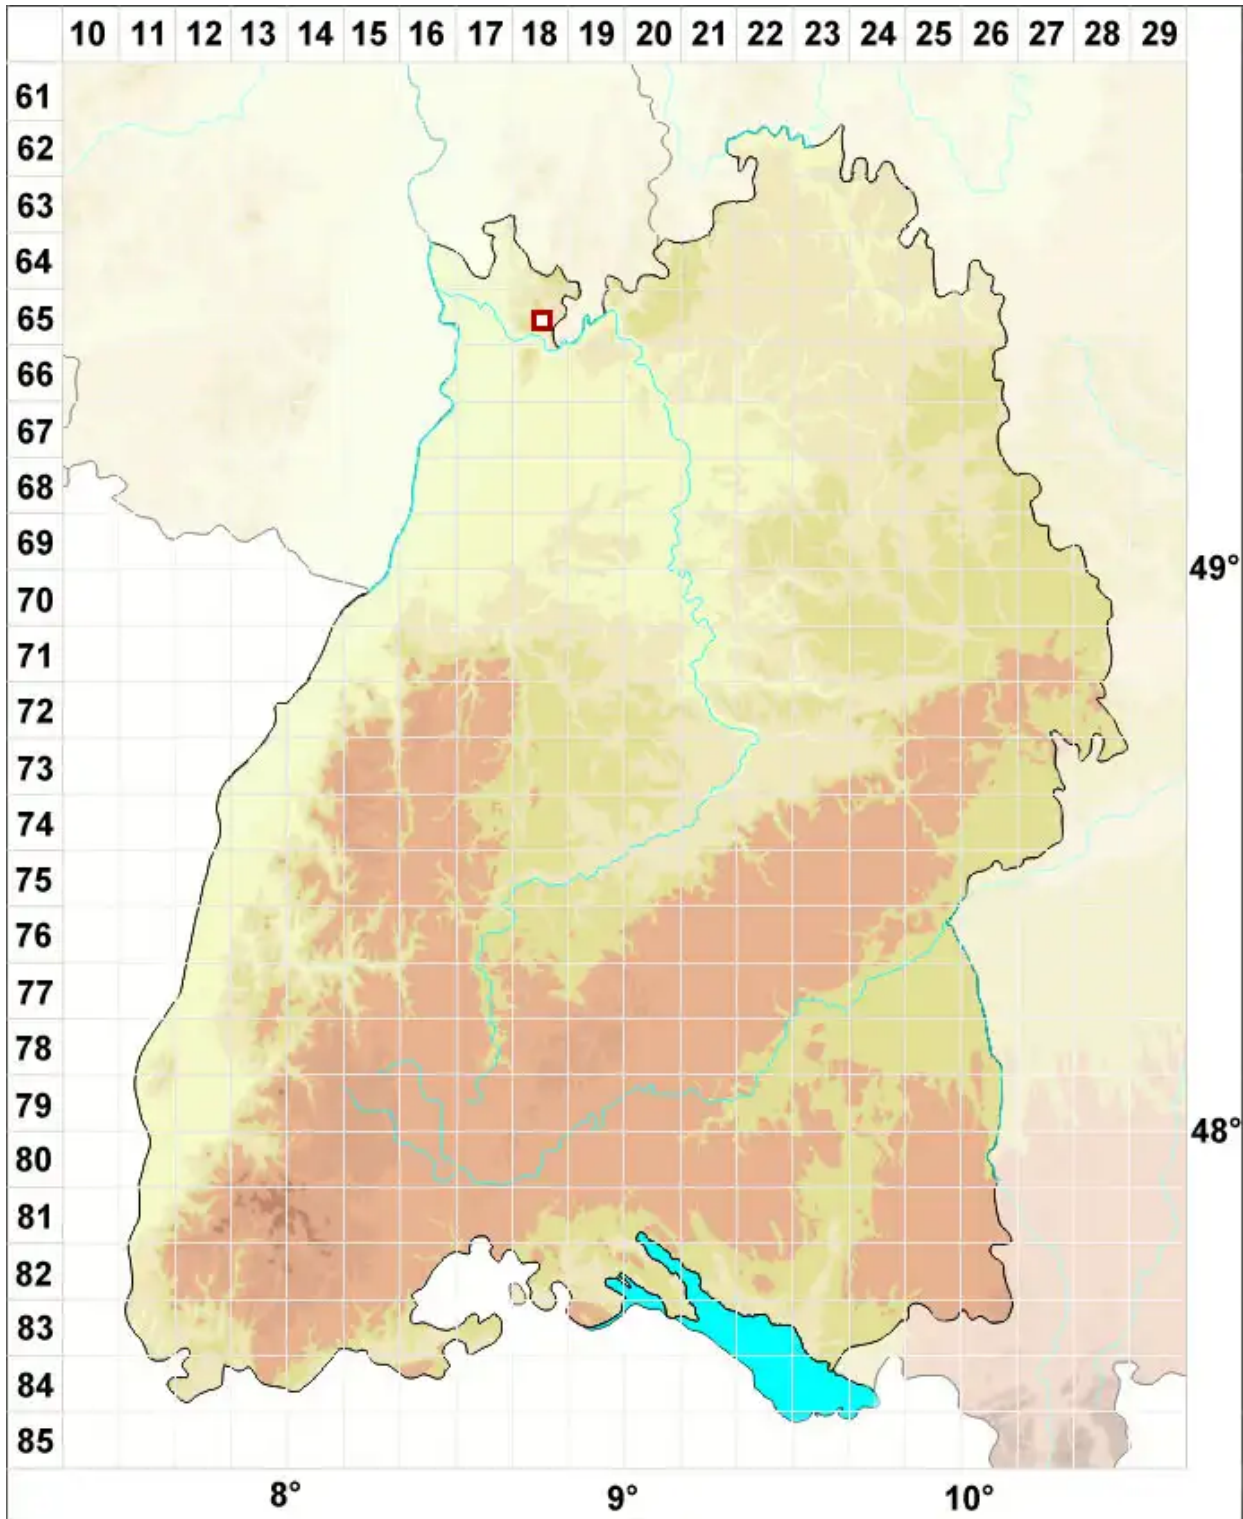

Rinodina tephrae (Tuck.) Herre

Aschgraue Braunsporflechte

Legende:

Symbole:
Ausgefülltes Symbol:
Zeitraum von 1980 bis heute (Aktuelle Angabe)
Leeres Symbol:
Zeitraum vor 1980 (Altangabe)
Quadrat: Herbarbeleg