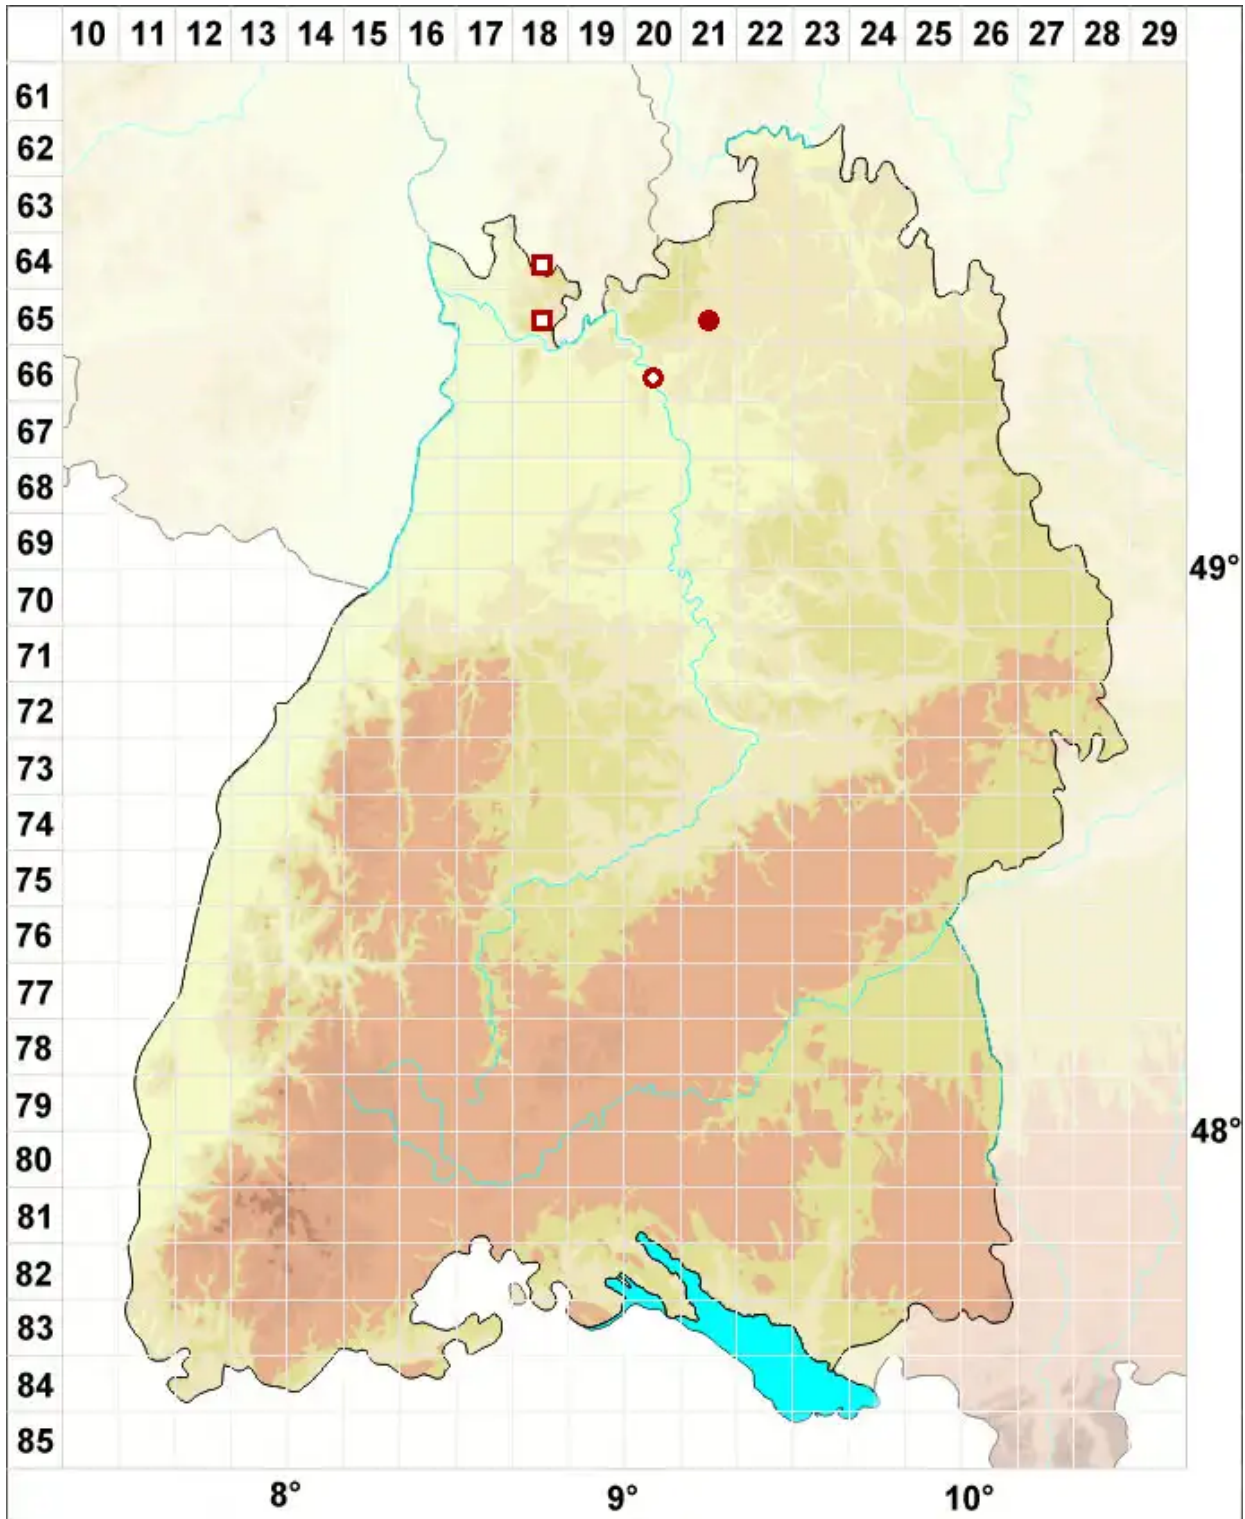

# Rinodina teichophila (Nyl.) Arnold

Mauer-Braunsporflechte

Legende:

**Symbole:**  
Ausgefülltes Symbol:  
Zeitraum von 1980 bis heute (Aktuelle Angabe)  
Leeres Symbol:  
Zeitraum vor 1980 (Altangabe)  
Quadrat: Herbarbeleg