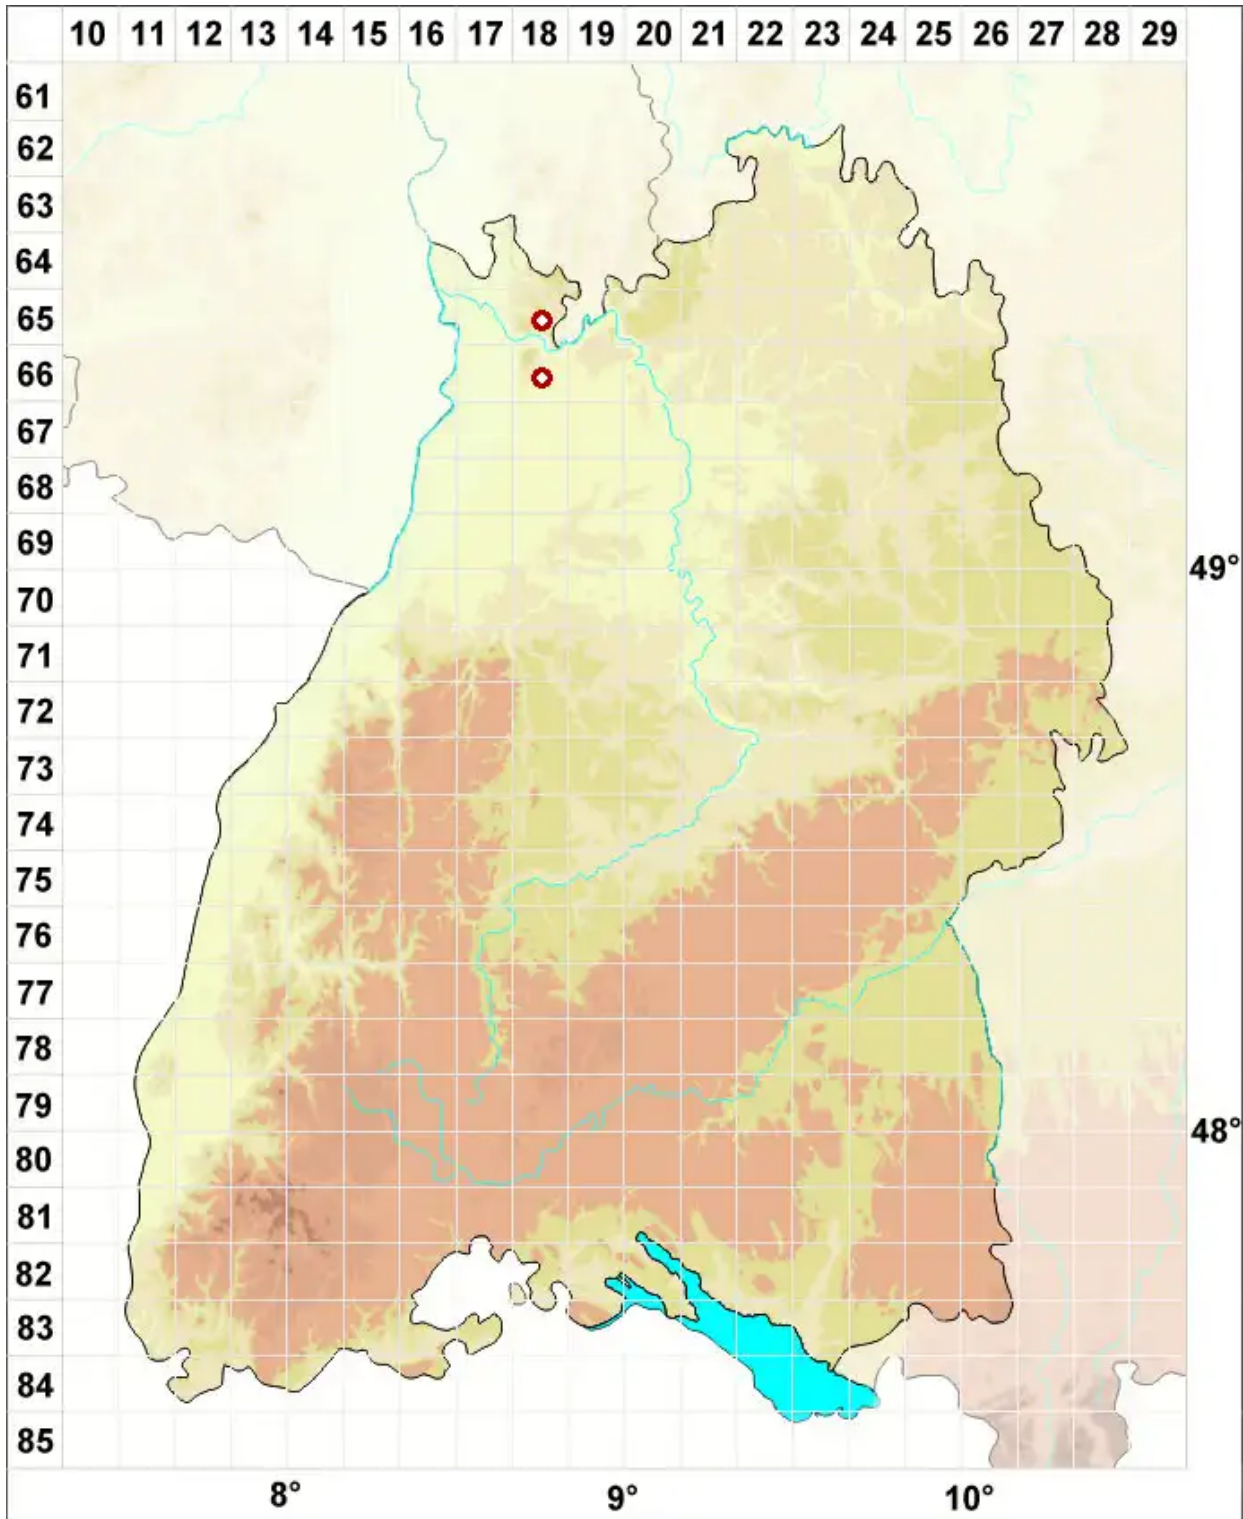

Rinodina sophodes (Ach.) A. Massal.

Griechische Braunsporflechte

Legende:

- Symbole:**
- Ausgefülltes Symbol:
Zeitraum von 1980 bis heute (Aktuelle Angabe)
 - Leeres Symbol:
Zeitraum vor 1980 (Altangabe)
 - Quadrat: Herbarbeleg