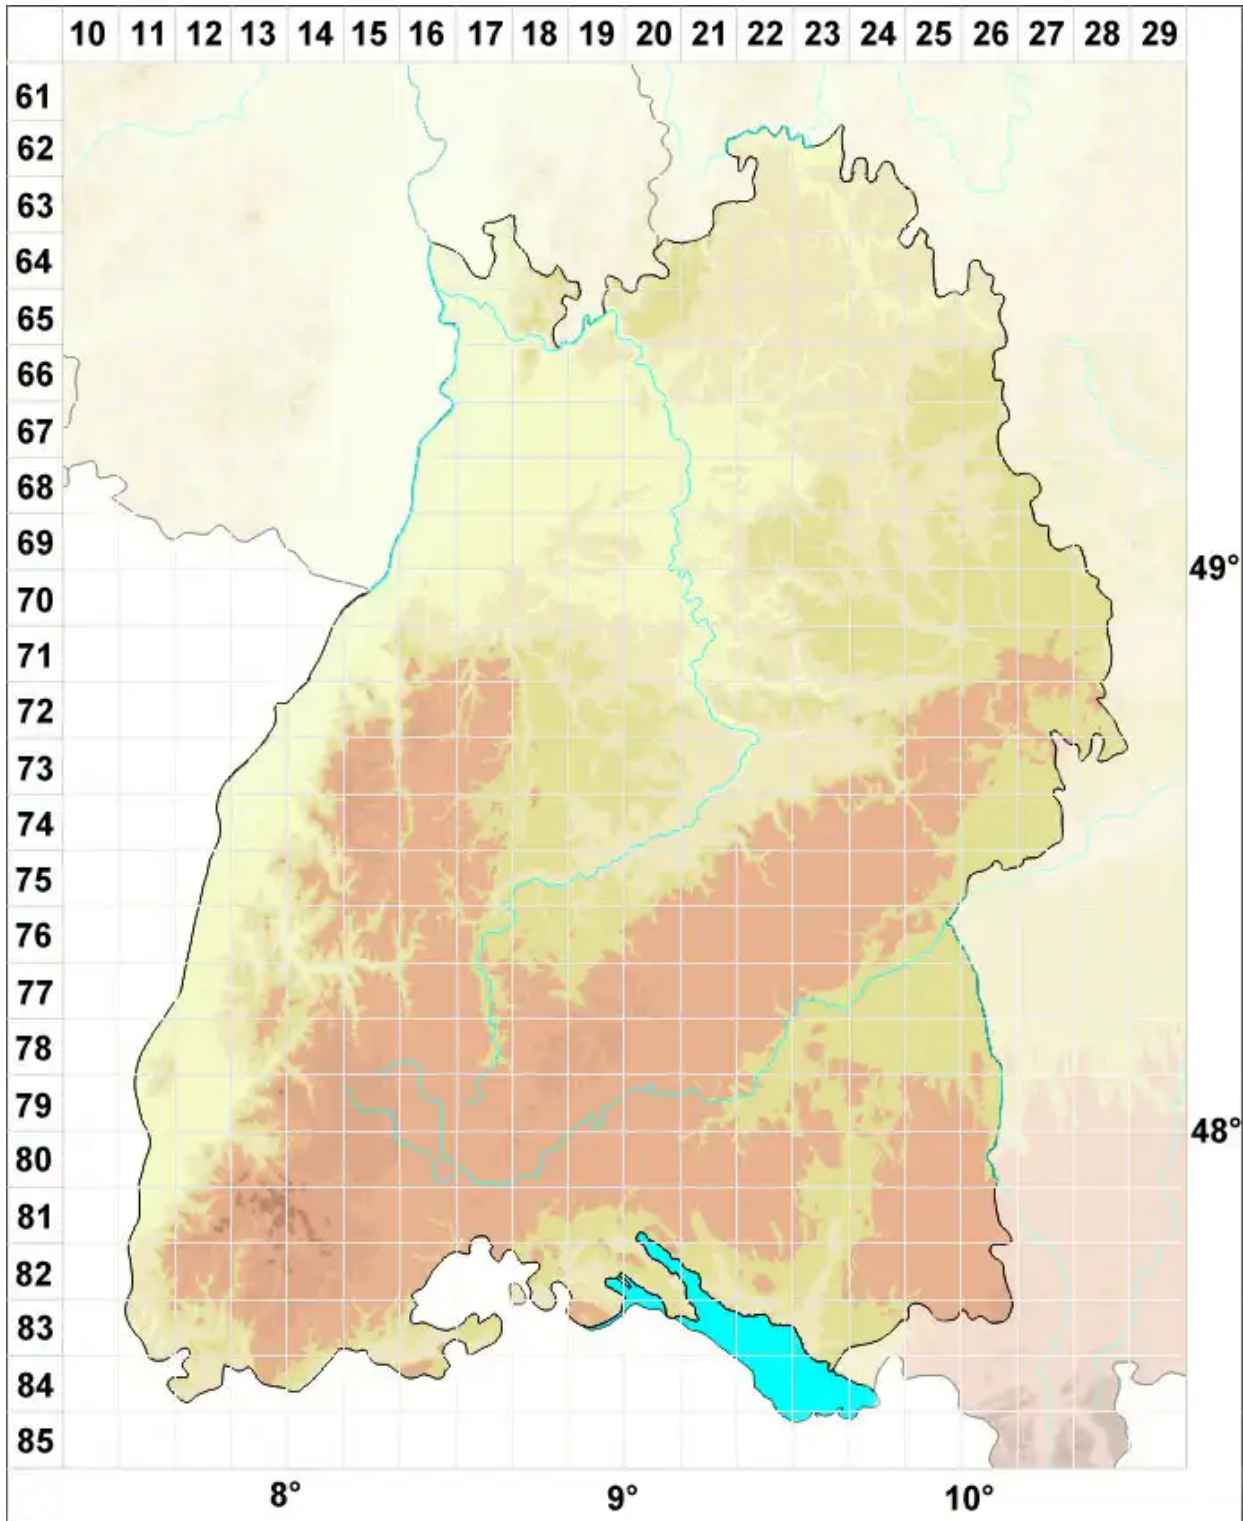

Rinodina roscida (Sommerf.) Arnold

Humus-Braunsporflechte

Legende:

- Symbole:**
- Ausgefülltes Symbol:
Zeitraum von 1980 bis heute (Aktuelle Angabe)
 - Leeres Symbol:
Zeitraum vor 1980 (Altangabe)
 - Quadrat: Herbarbeleg