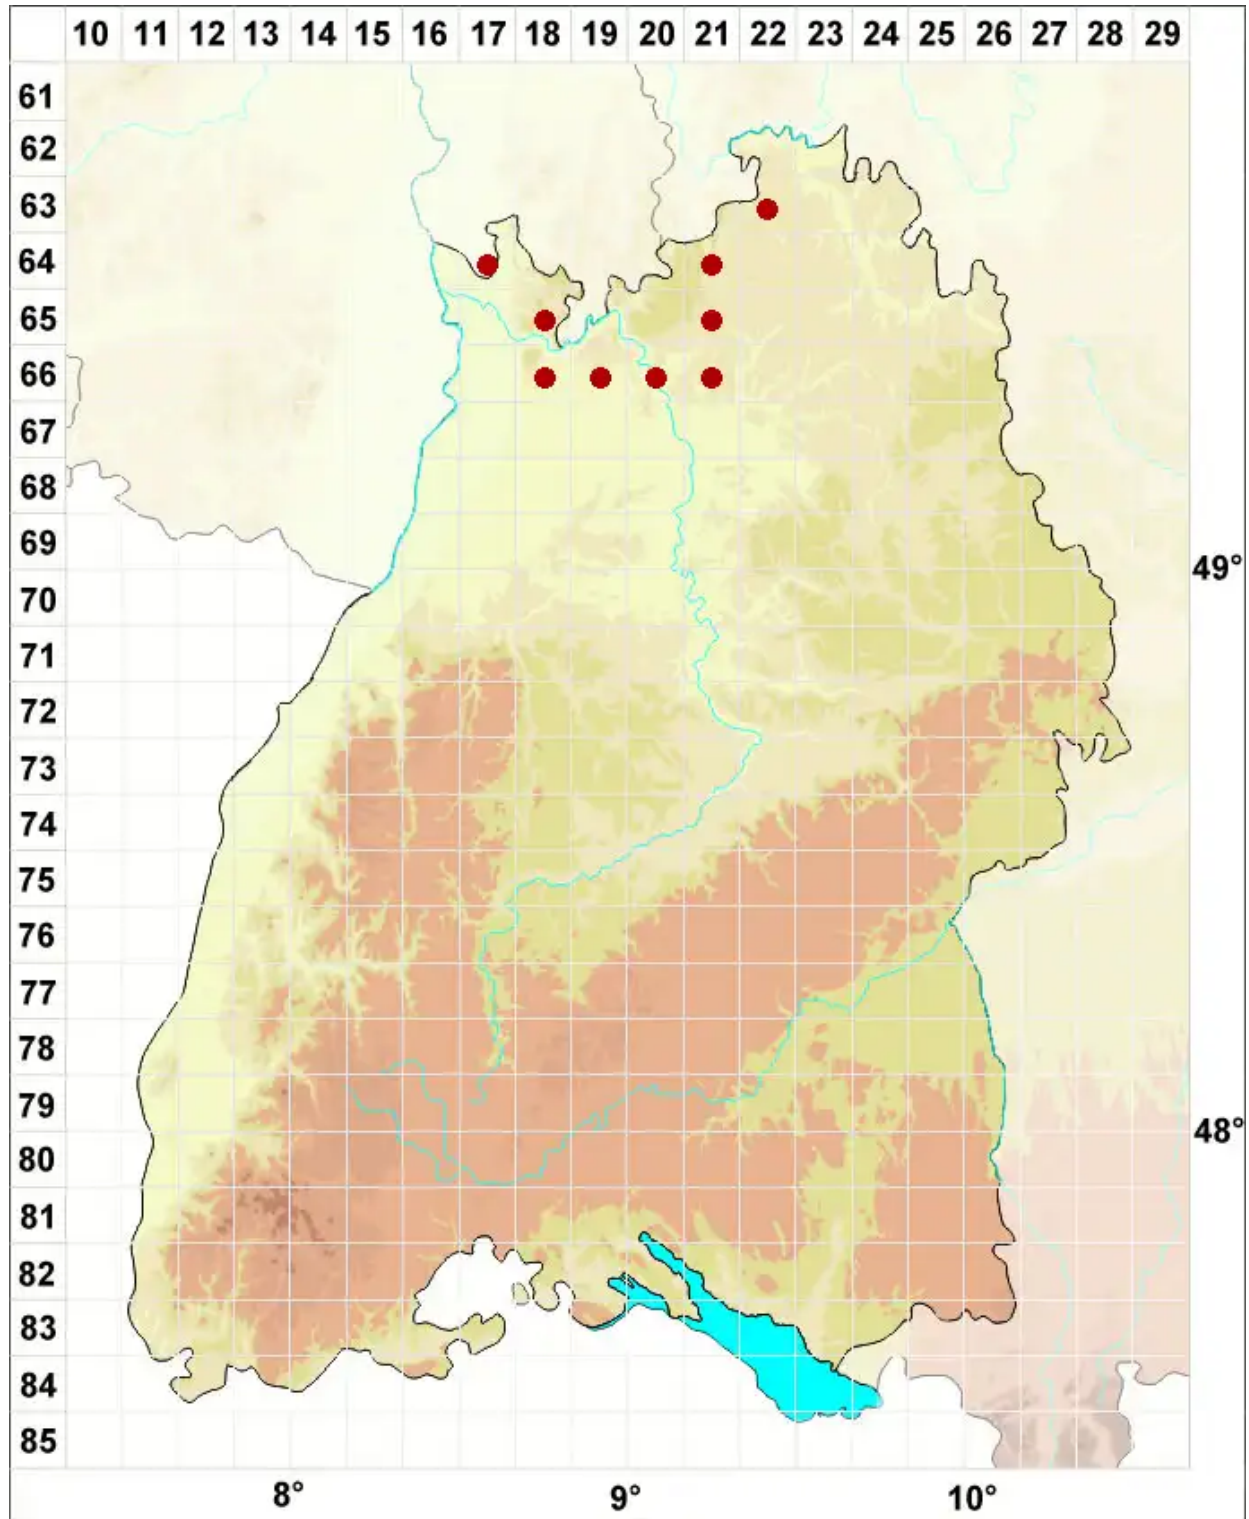

# Rinodina pityrea Ropin & H. Mayrhofer

Kleiige Braunsporflechte

Legende:

- Symbole:**
- Ausgefülltes Symbol:  
Zeitraum von 1980 bis heute (Aktuelle Angabe)
  - Leeres Symbol:  
Zeitraum vor 1980 (Altangabe)
  - Quadrat: Herbarbeleg