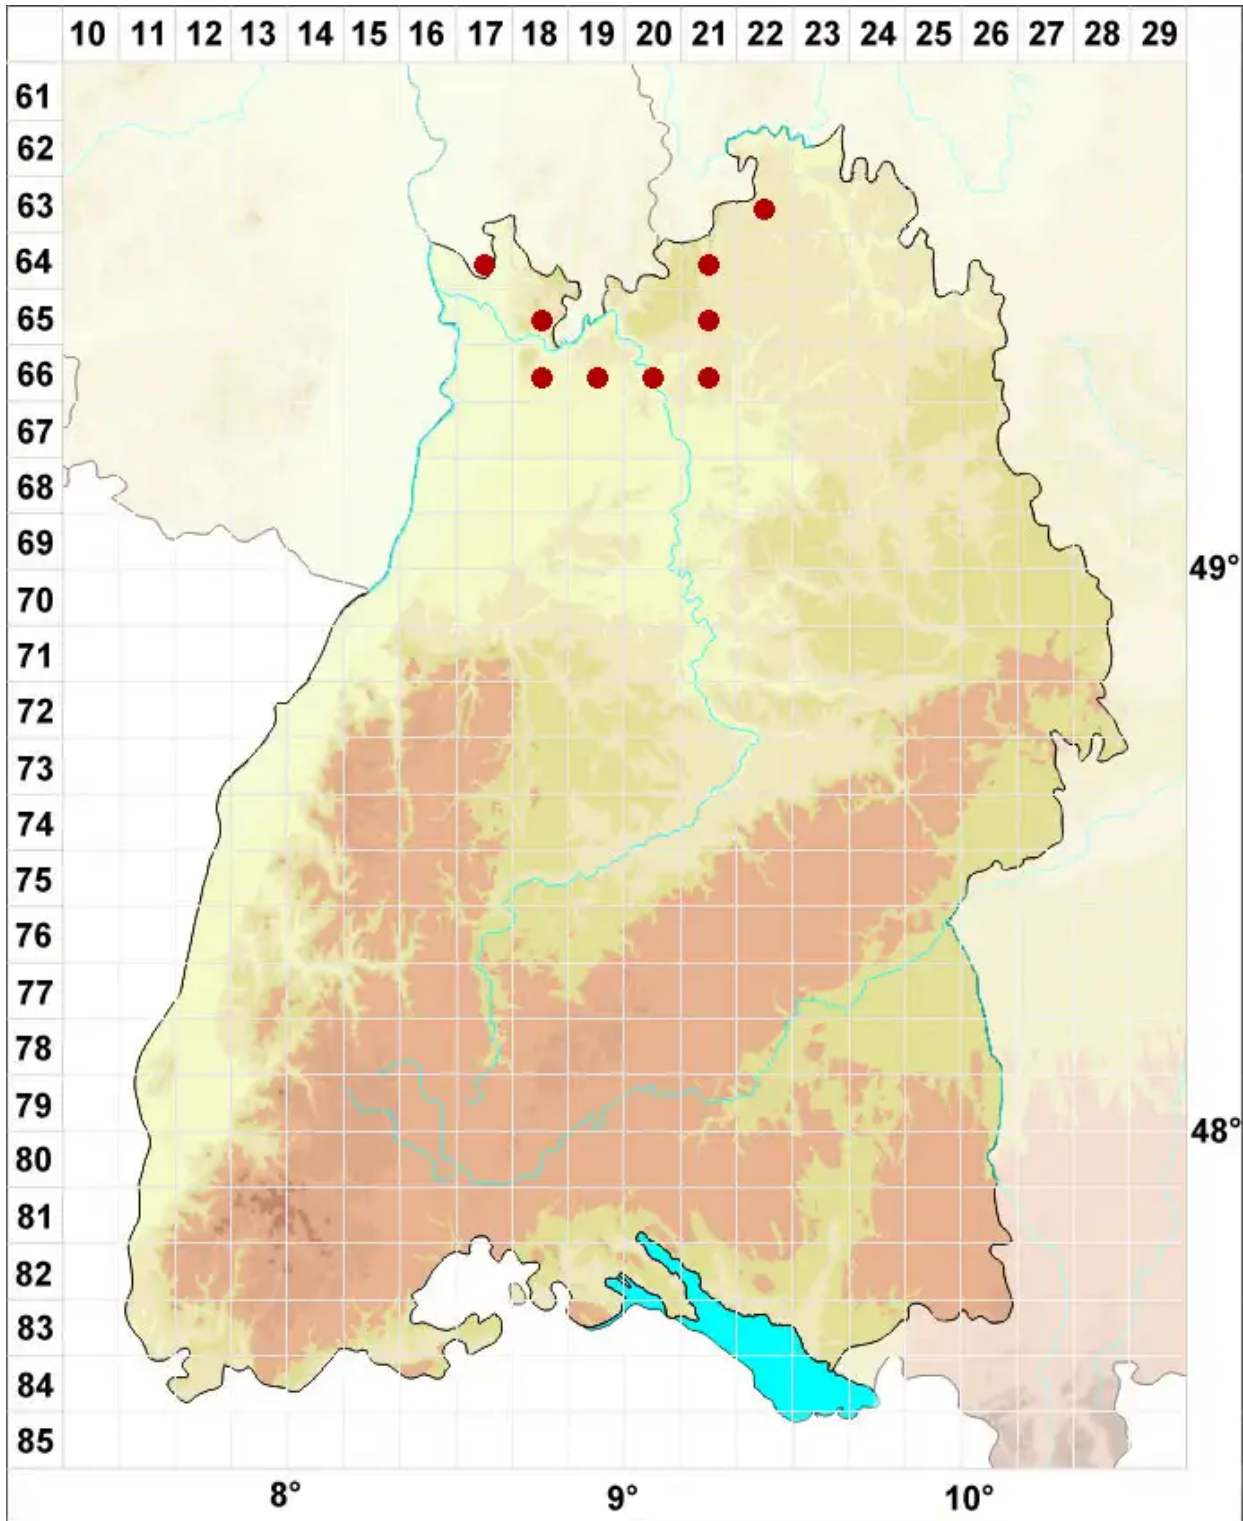

Rinodina pityrea Ropin & H. Mayrhofer

Kleiige Braunsporflechte

Legende:

Symbole:
Ausgefülltes Symbol:
Zeitraum von 1980 bis heute (Aktuelle Angabe)
Leeres Symbol:
Zeitraum vor 1980 (Altangabe)
Quadrat: Herbarbeleg