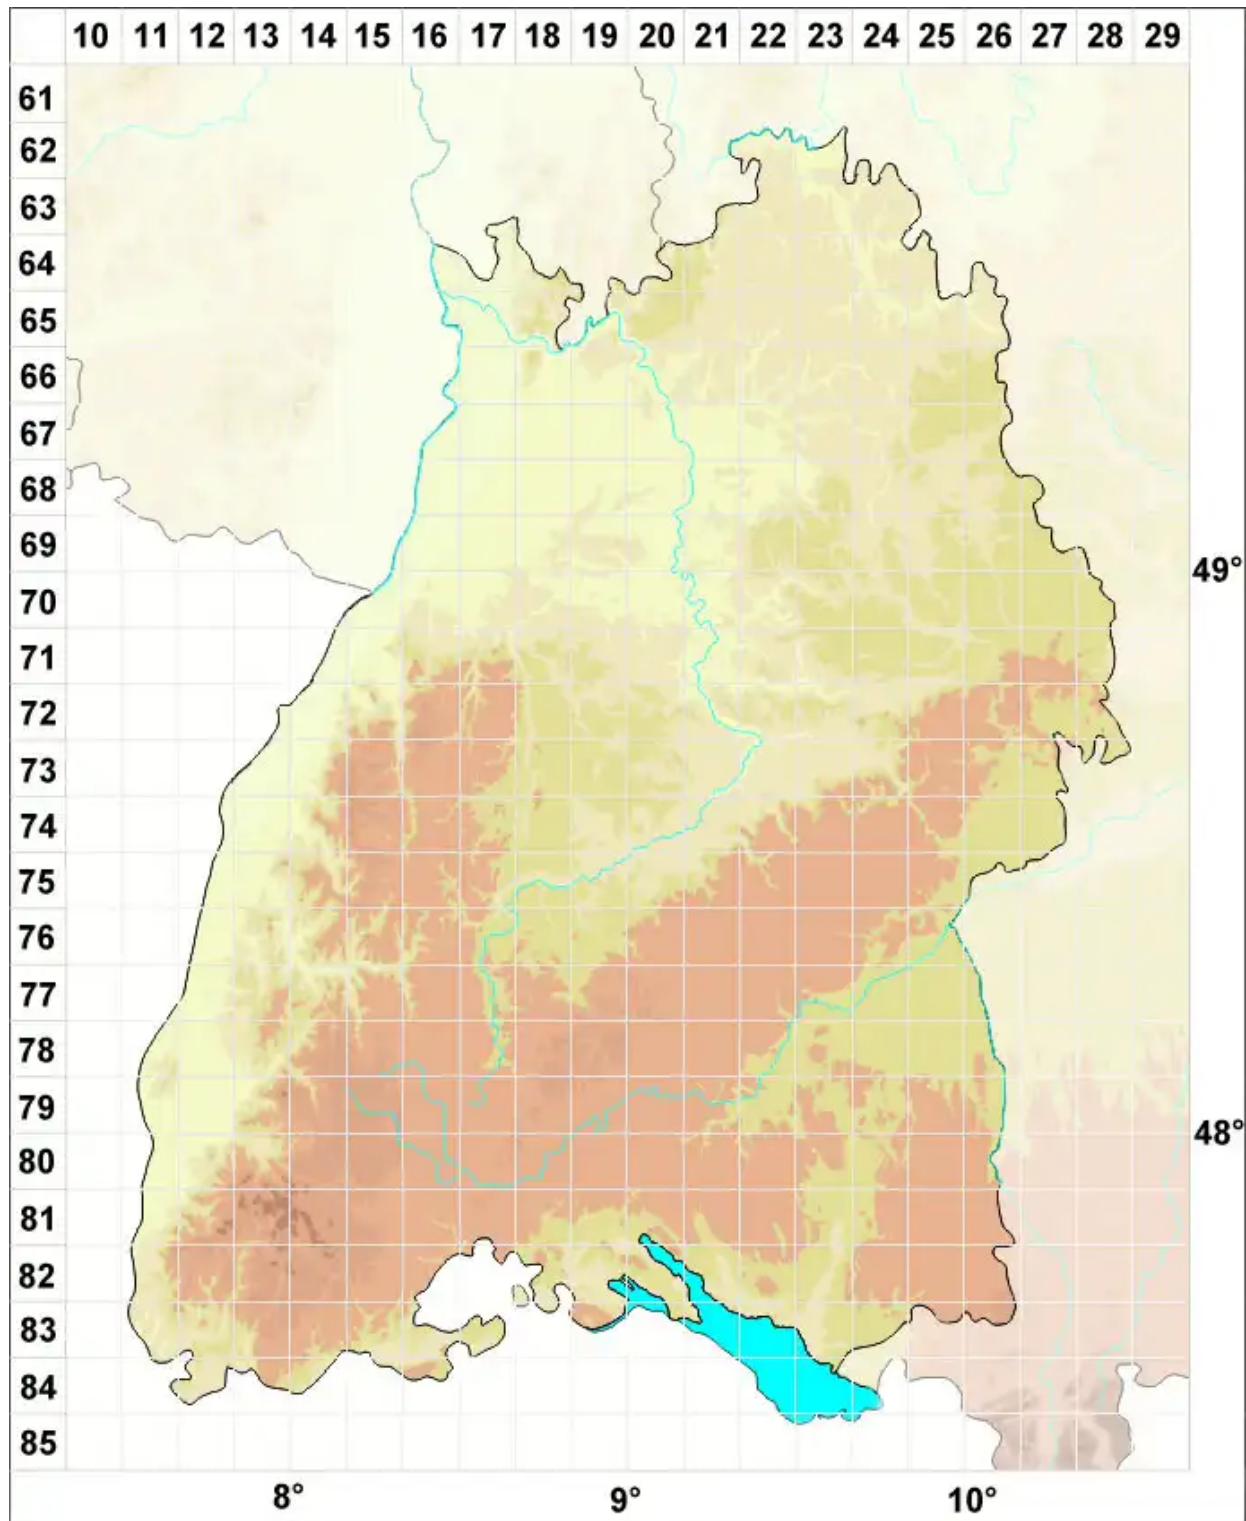

Rinodina olivaceobrunnea C. W. Dodge & G. E. Baker

Olivbraune Braunsporflechte

Legende:

Symbole:

Ausgefülltes Symbol:
Zeitraum von 1980 bis heute (Aktuelle Angabe)

Leeres Symbol:
Zeitraum vor 1980 (Altangabe)

Quadrat: Herbarbeleg