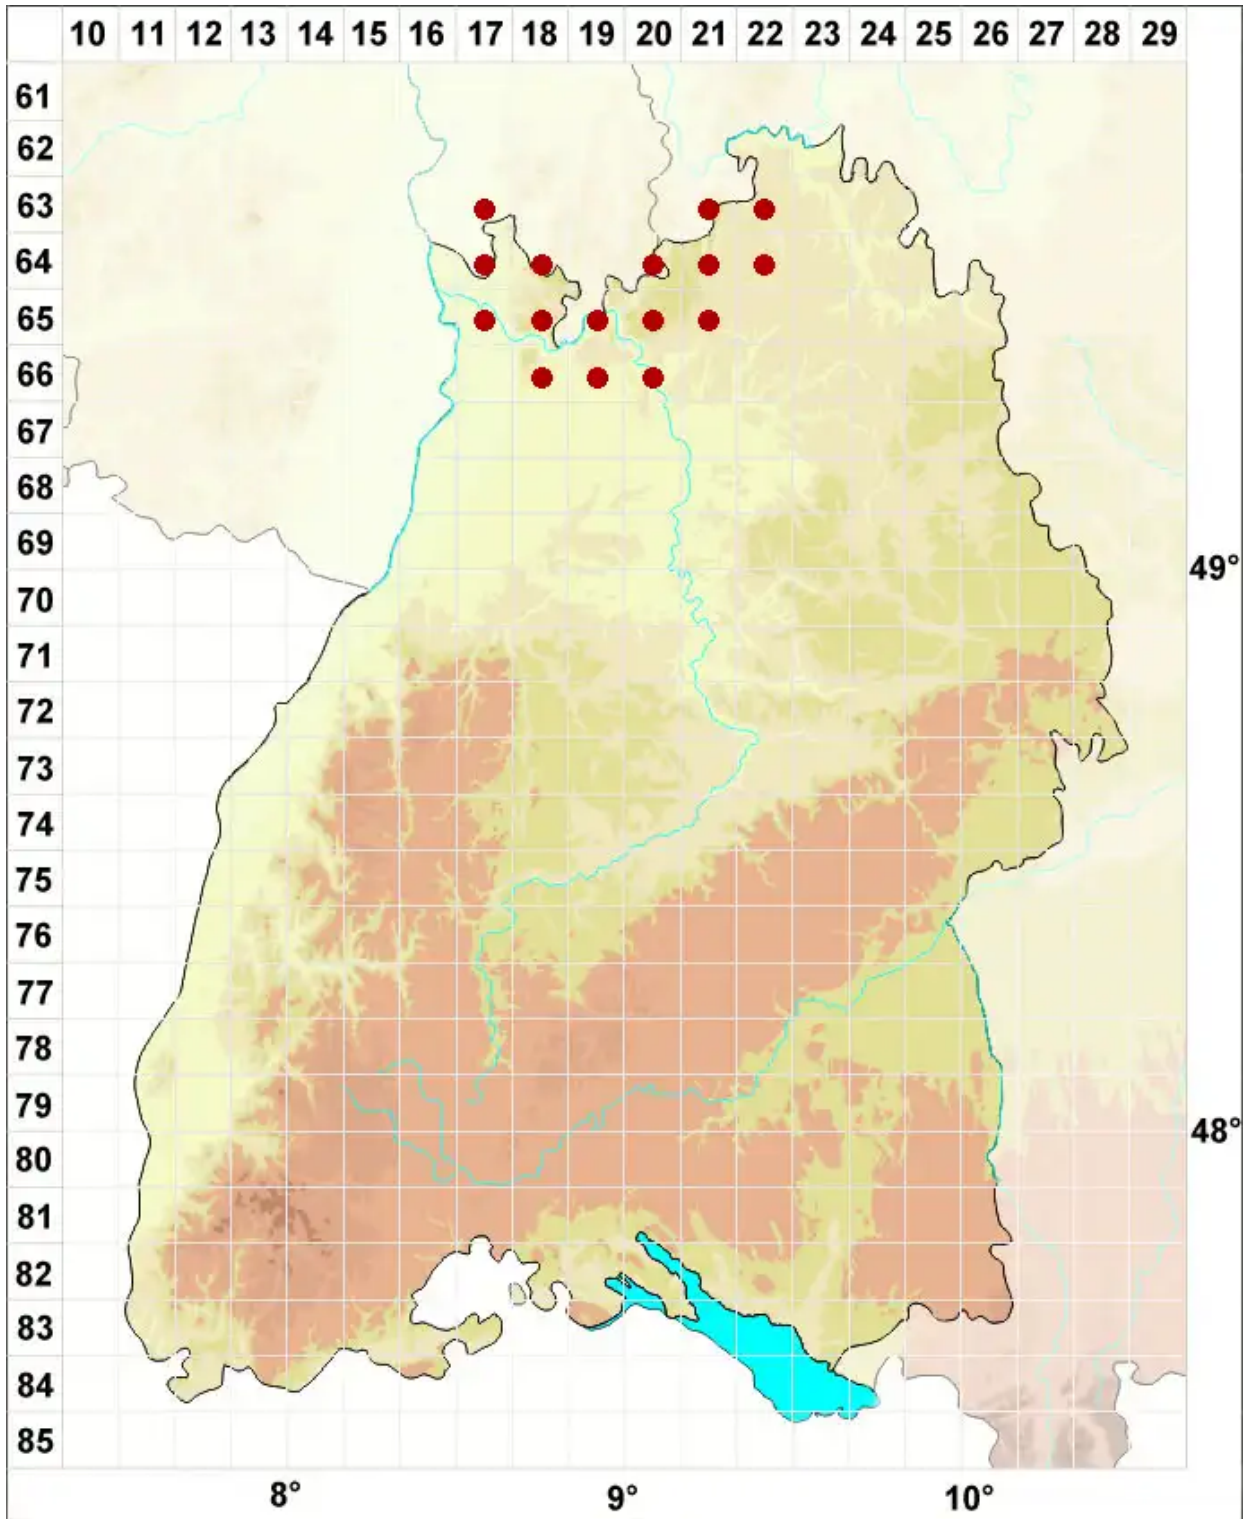

# Rinodina oleae Bagl.

Ölbaum-Braunsporflechte

Legende:

- Symbole:**
- Ausgefülltes Symbol:  
Zeitraum von 1980 bis heute (Aktuelle Angabe)
  - Leeres Symbol:  
Zeitraum vor 1980 (Altangabe)
  - Quadrat: Herbarbeleg