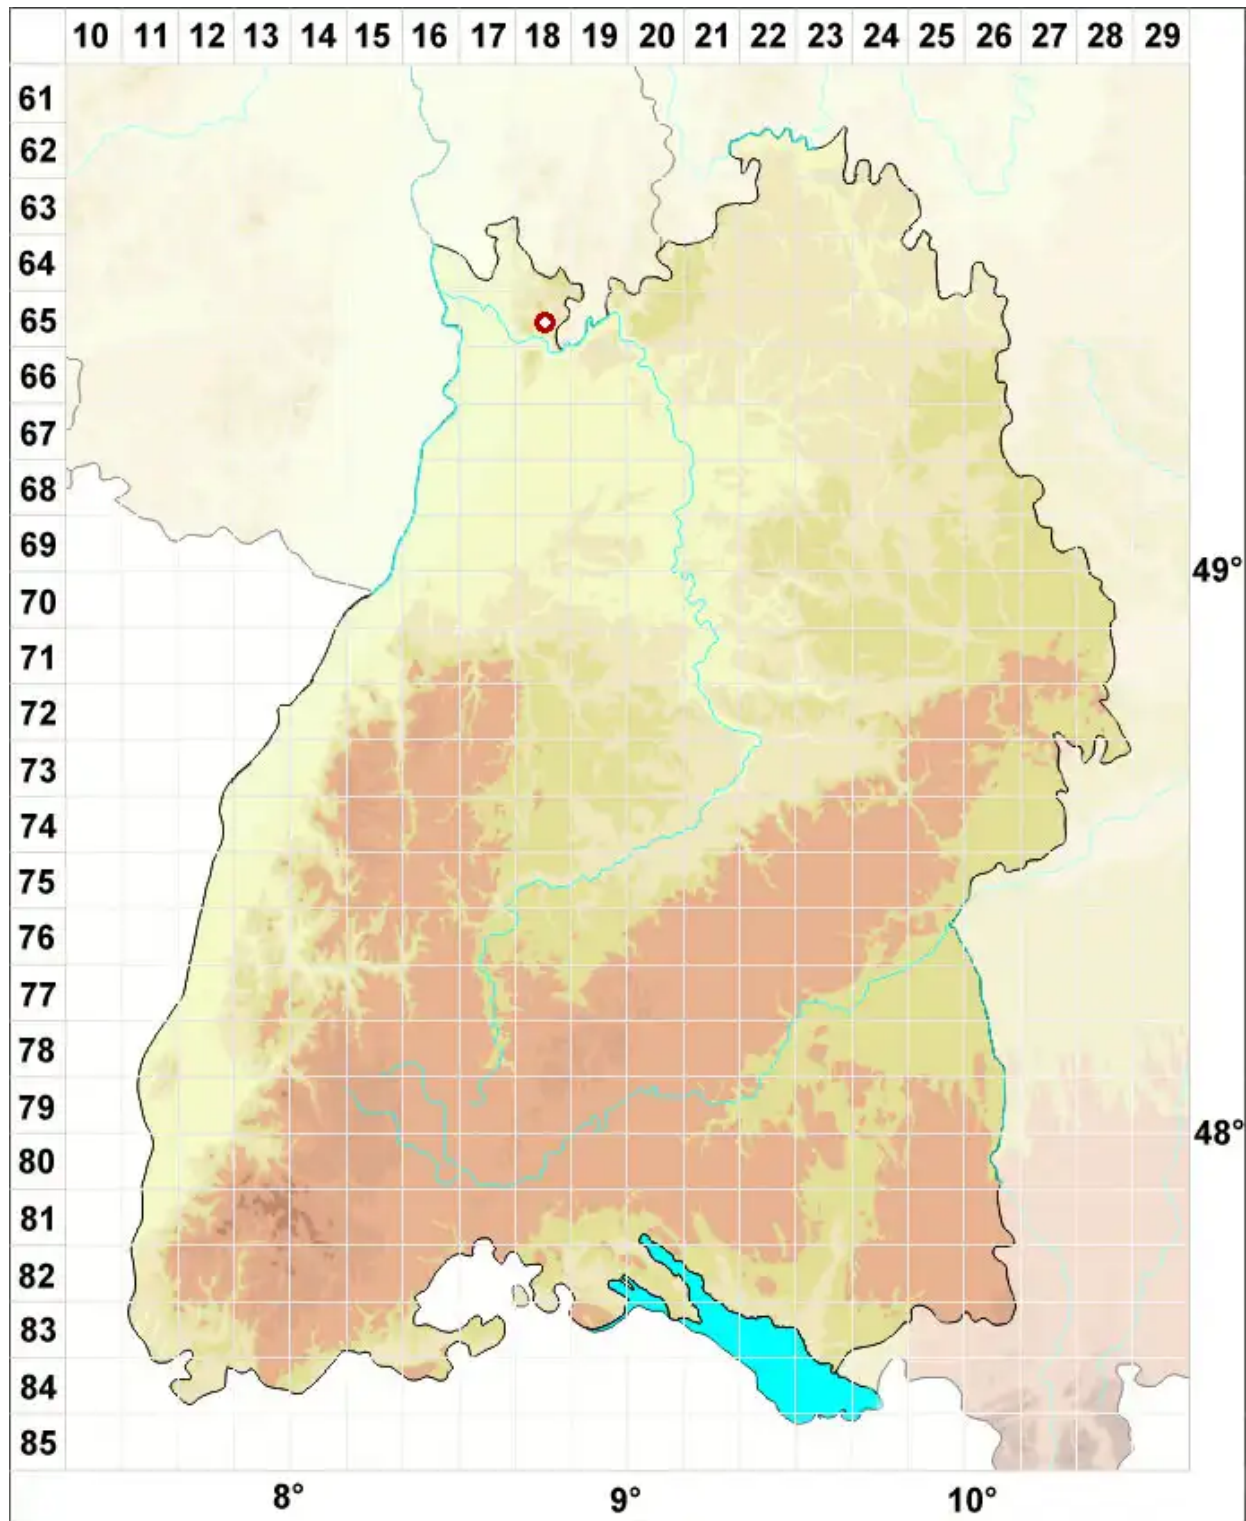

Rinodina lecanorina (A. Massal.) A. Massal.

Berandete Braunsporflechte

Legende:

- Symbole:**
- Ausgefülltes Symbol:
Zeitraum von 1980 bis heute (Aktuelle Angabe)
 - Leeres Symbol:
Zeitraum vor 1980 (Altangabe)
 - Quadrat: Herbarbeleg