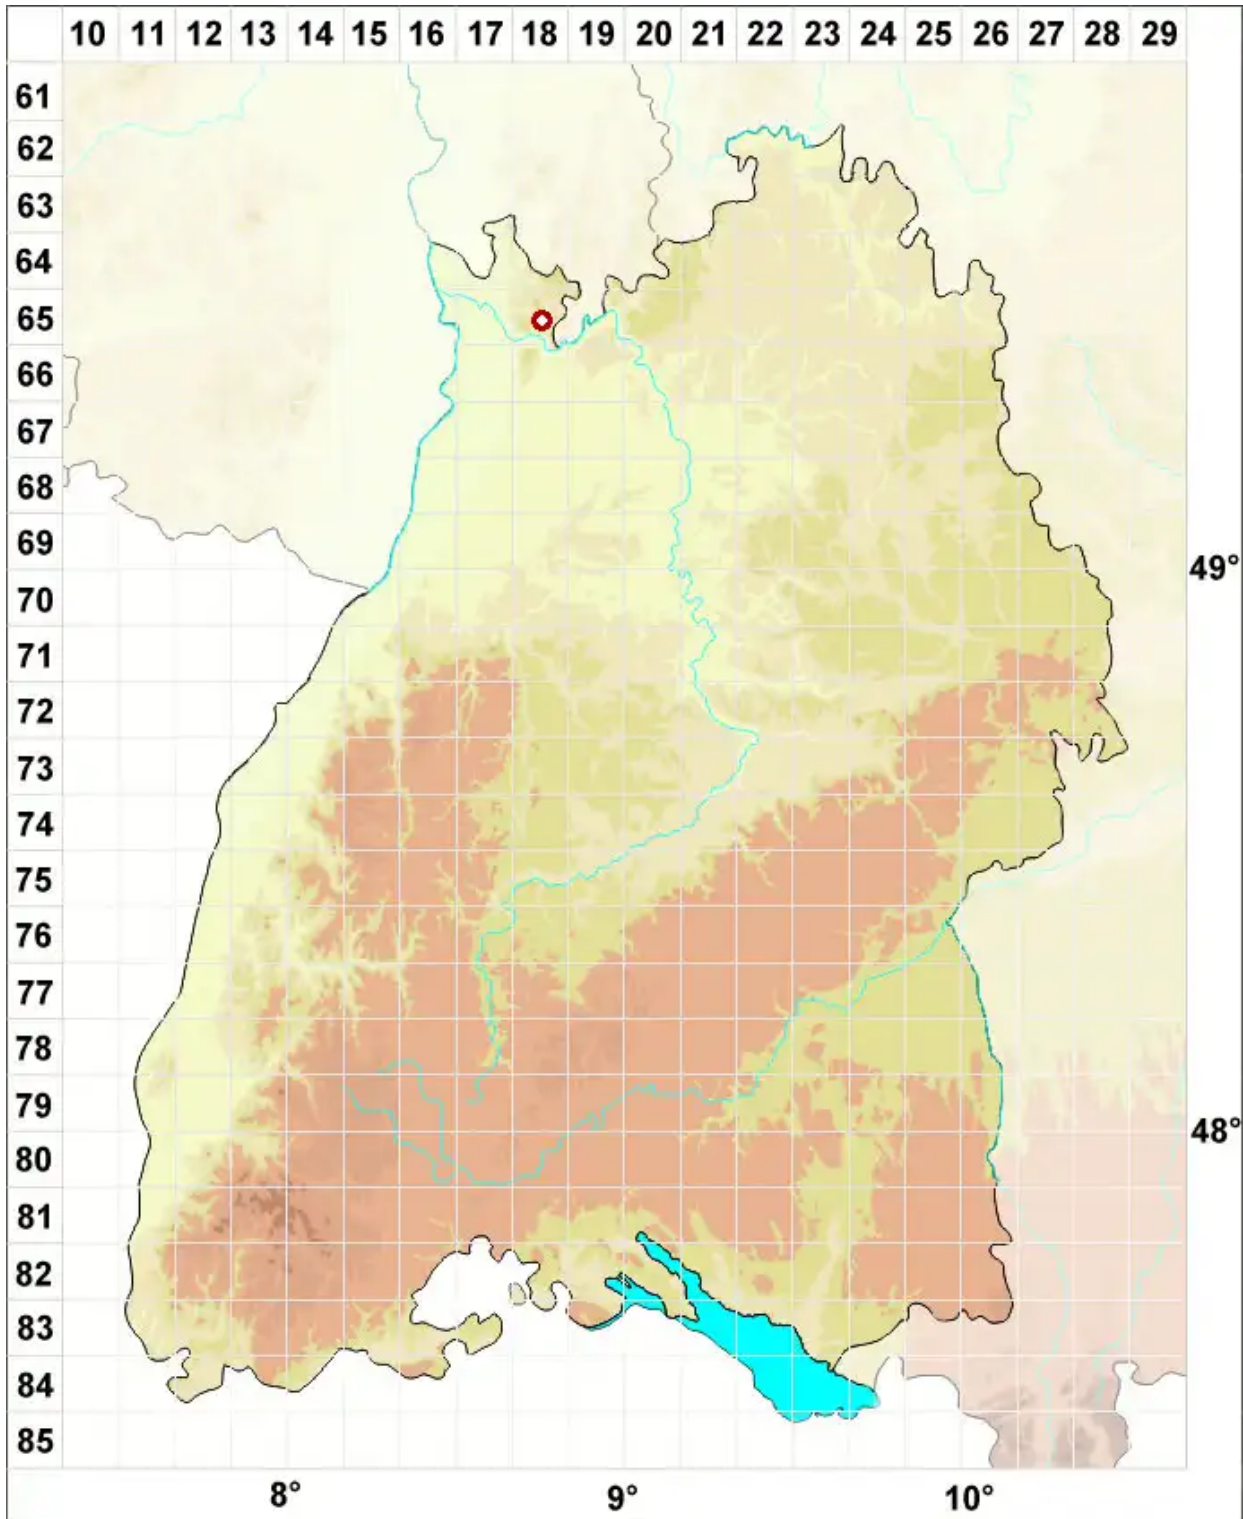

# Rinodina lecanorina (A. Massal.) A. Massal.

Berandete Braunsporflechte

Legende:

**Symbole:**

Ausgefülltes Symbol:  
Zeitraum von 1980 bis heute (Aktuelle Angabe)

Leeres Symbol:  
Zeitraum vor 1980 (Altangabe)

Quadrat: Herbarbeleg