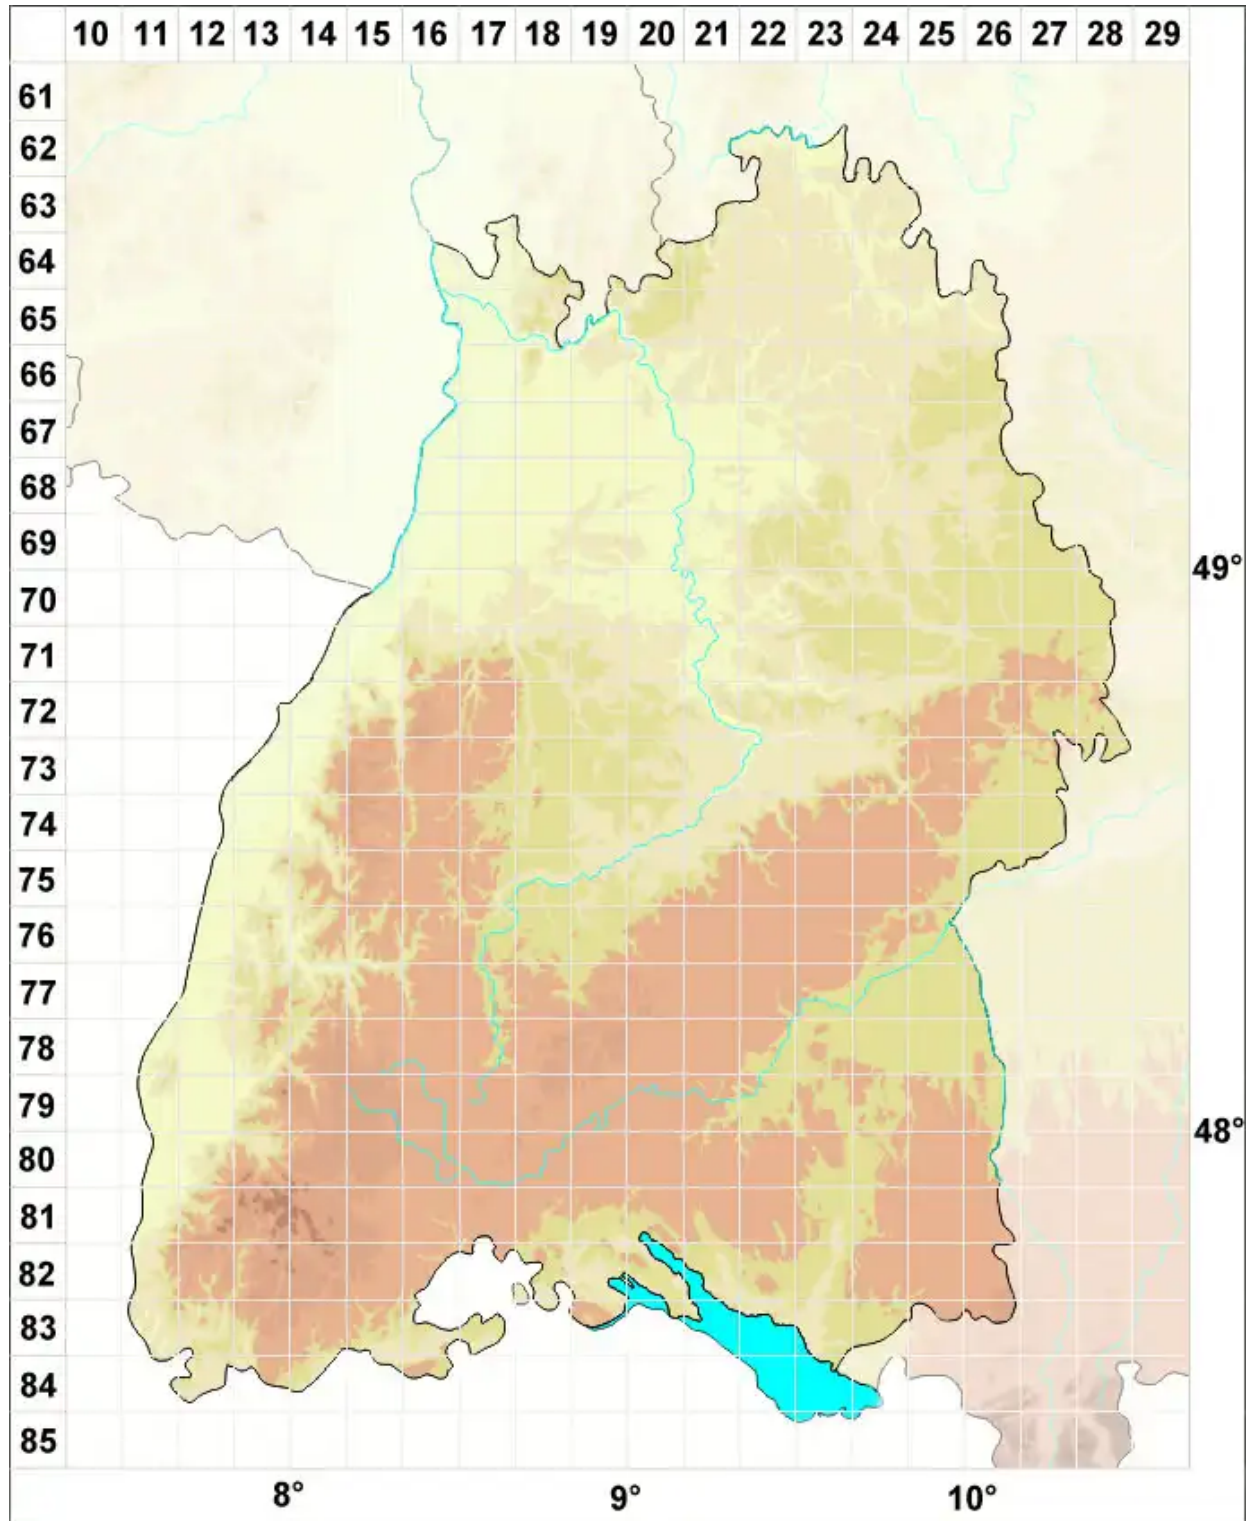

Rinodina occulta (Körb.) Sheard

Verborgene Braunsporflechte

Legende:

Symbole:

Ausgefülltes Symbol:
Zeitraum von 1980 bis heute (Aktuelle Angabe)

Leeres Symbol:
Zeitraum vor 1980 (Altangabe)

Quadrat: Herbarbeleg