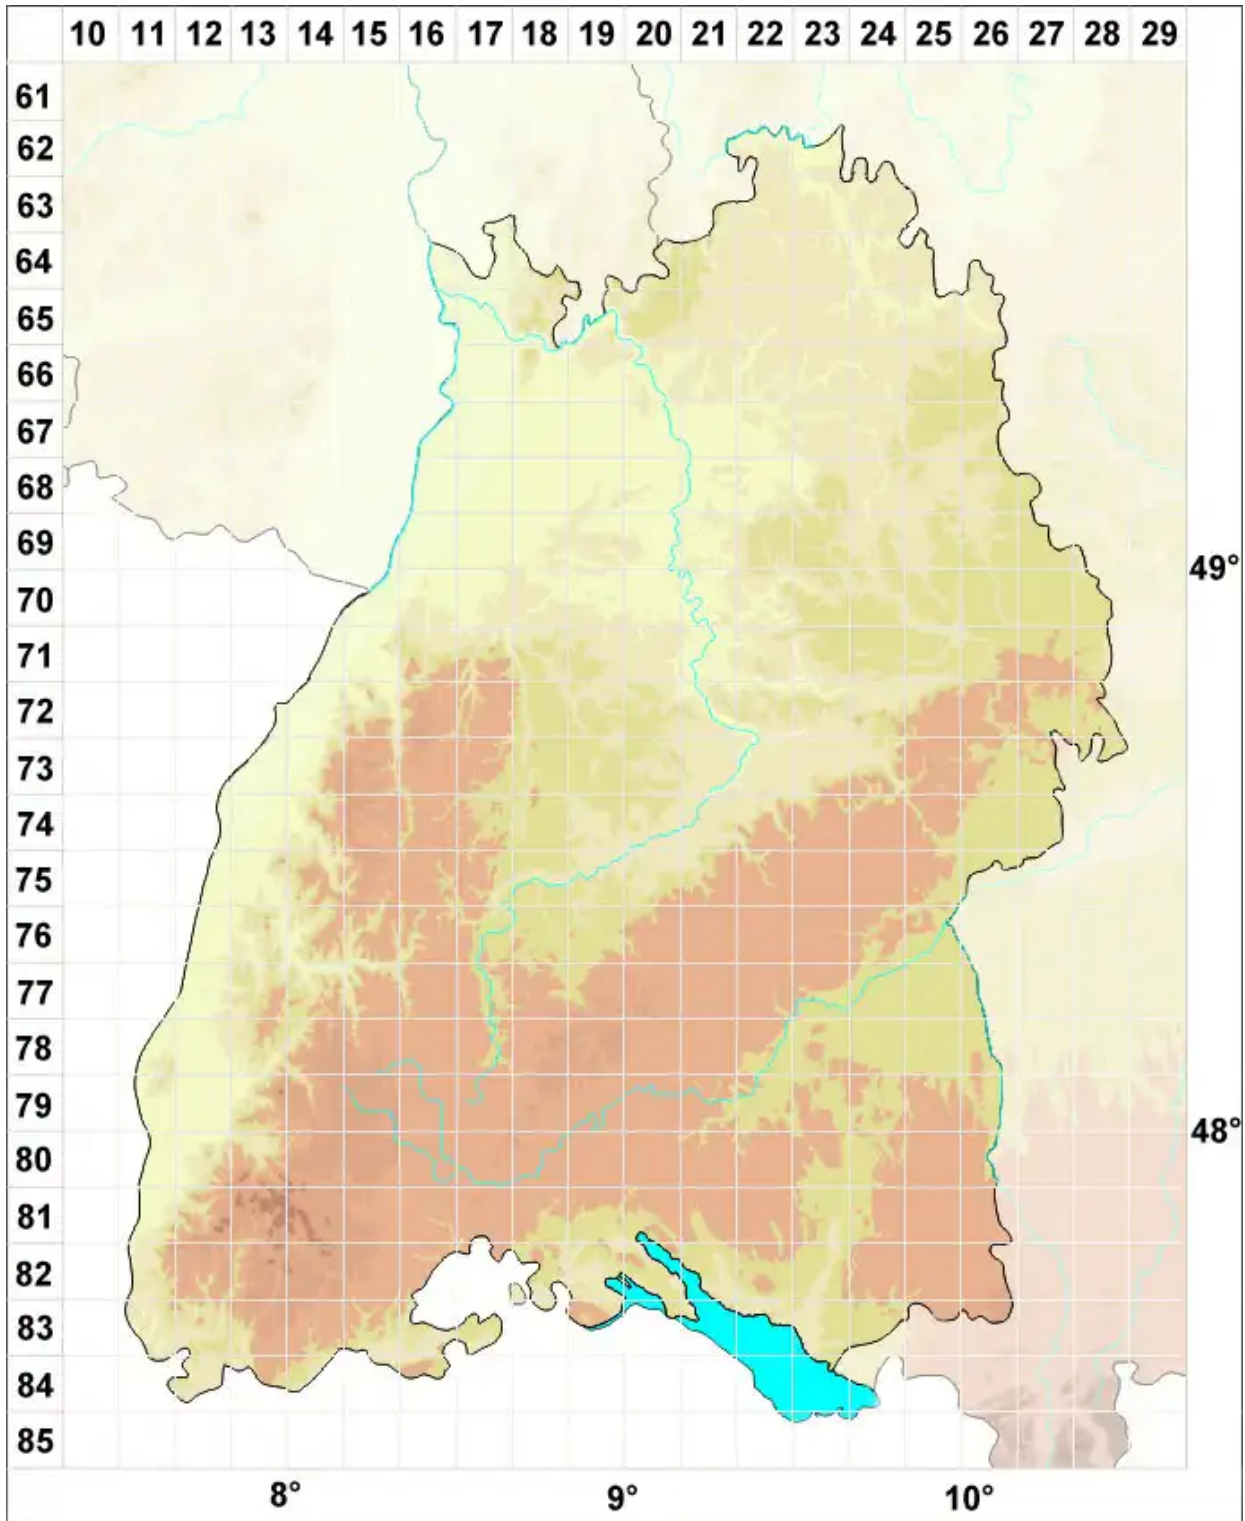

Amandinea lecideina (H. Mayrhofer & Poelt) Scheid. & H. Mayrhofer

Legende:

- Symbole:**
- Ausgefülltes Symbol:
Zeitraum von 1980 bis heute (Aktuelle Angabe)
 - Leeres Symbol:
Zeitraum vor 1980 (Altangabe)
 - Quadrat: Herbarbeleg