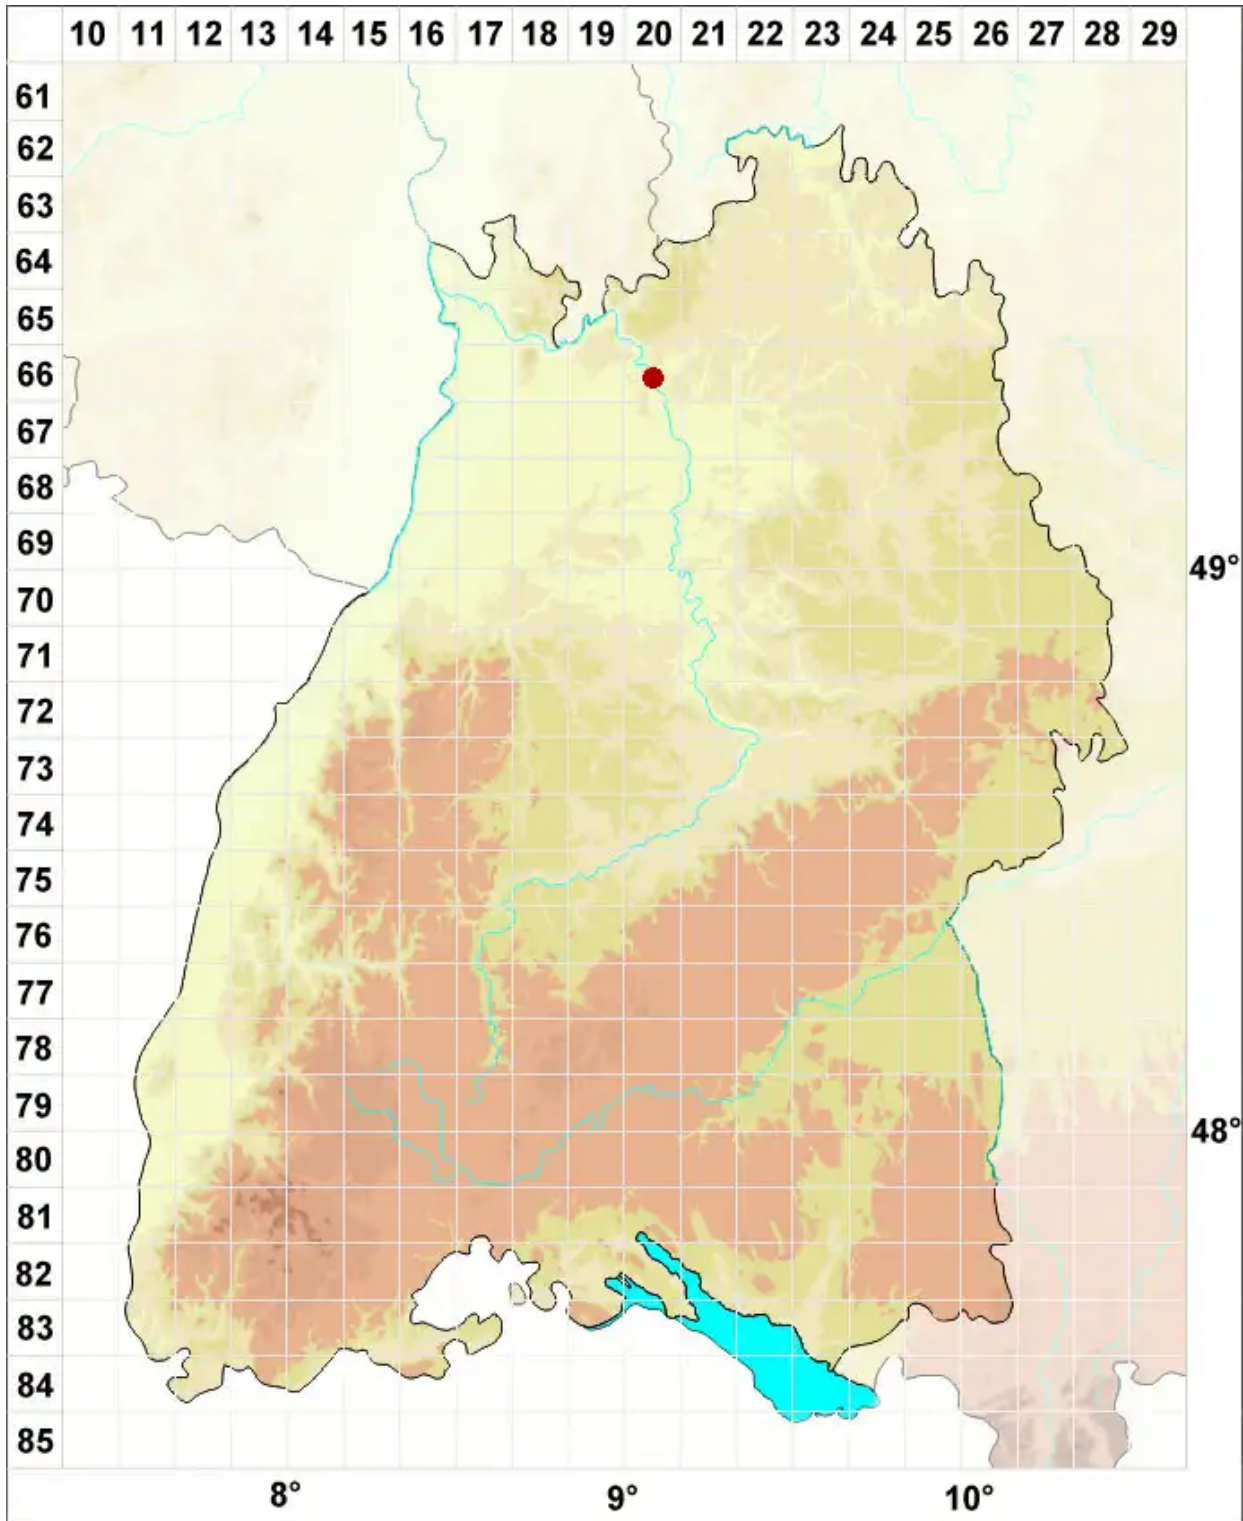

Rinodina immersa (Körb.) Arnold

Eingesenkte Braunsporflechte

Legende:

Symbole:
Ausgefülltes Symbol:
Zeitraum von 1980 bis heute (Aktuelle Angabe)
Leeres Symbol:
Zeitraum vor 1980 (Altangabe)
Quadrat: Herbarbeleg