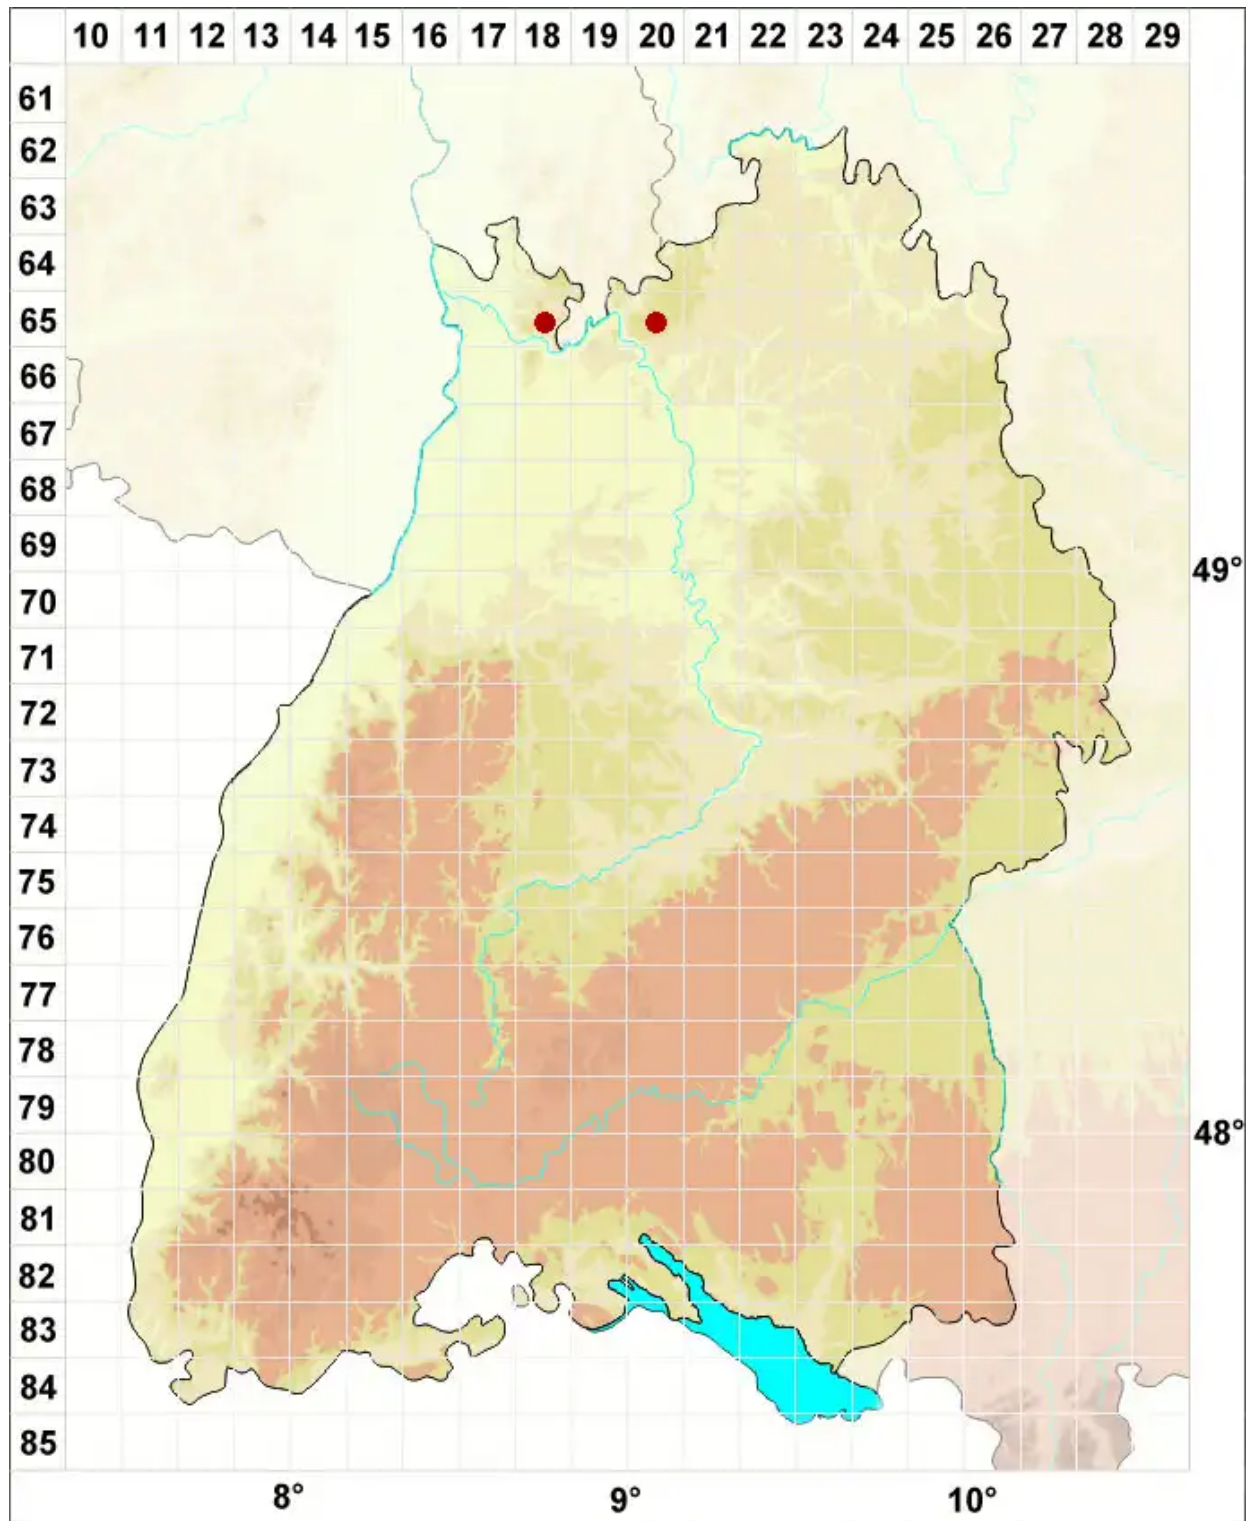

# Rinodina fimbriata Körb.

Bach-Braunsporflechte

Legende:

- Symbole:**
- Ausgefülltes Symbol:  
Zeitraum von 1980 bis heute (Aktuelle Angabe)
  - Leeres Symbol:  
Zeitraum vor 1980 (Altangabe)
  - Quadrat: Herbarbeleg