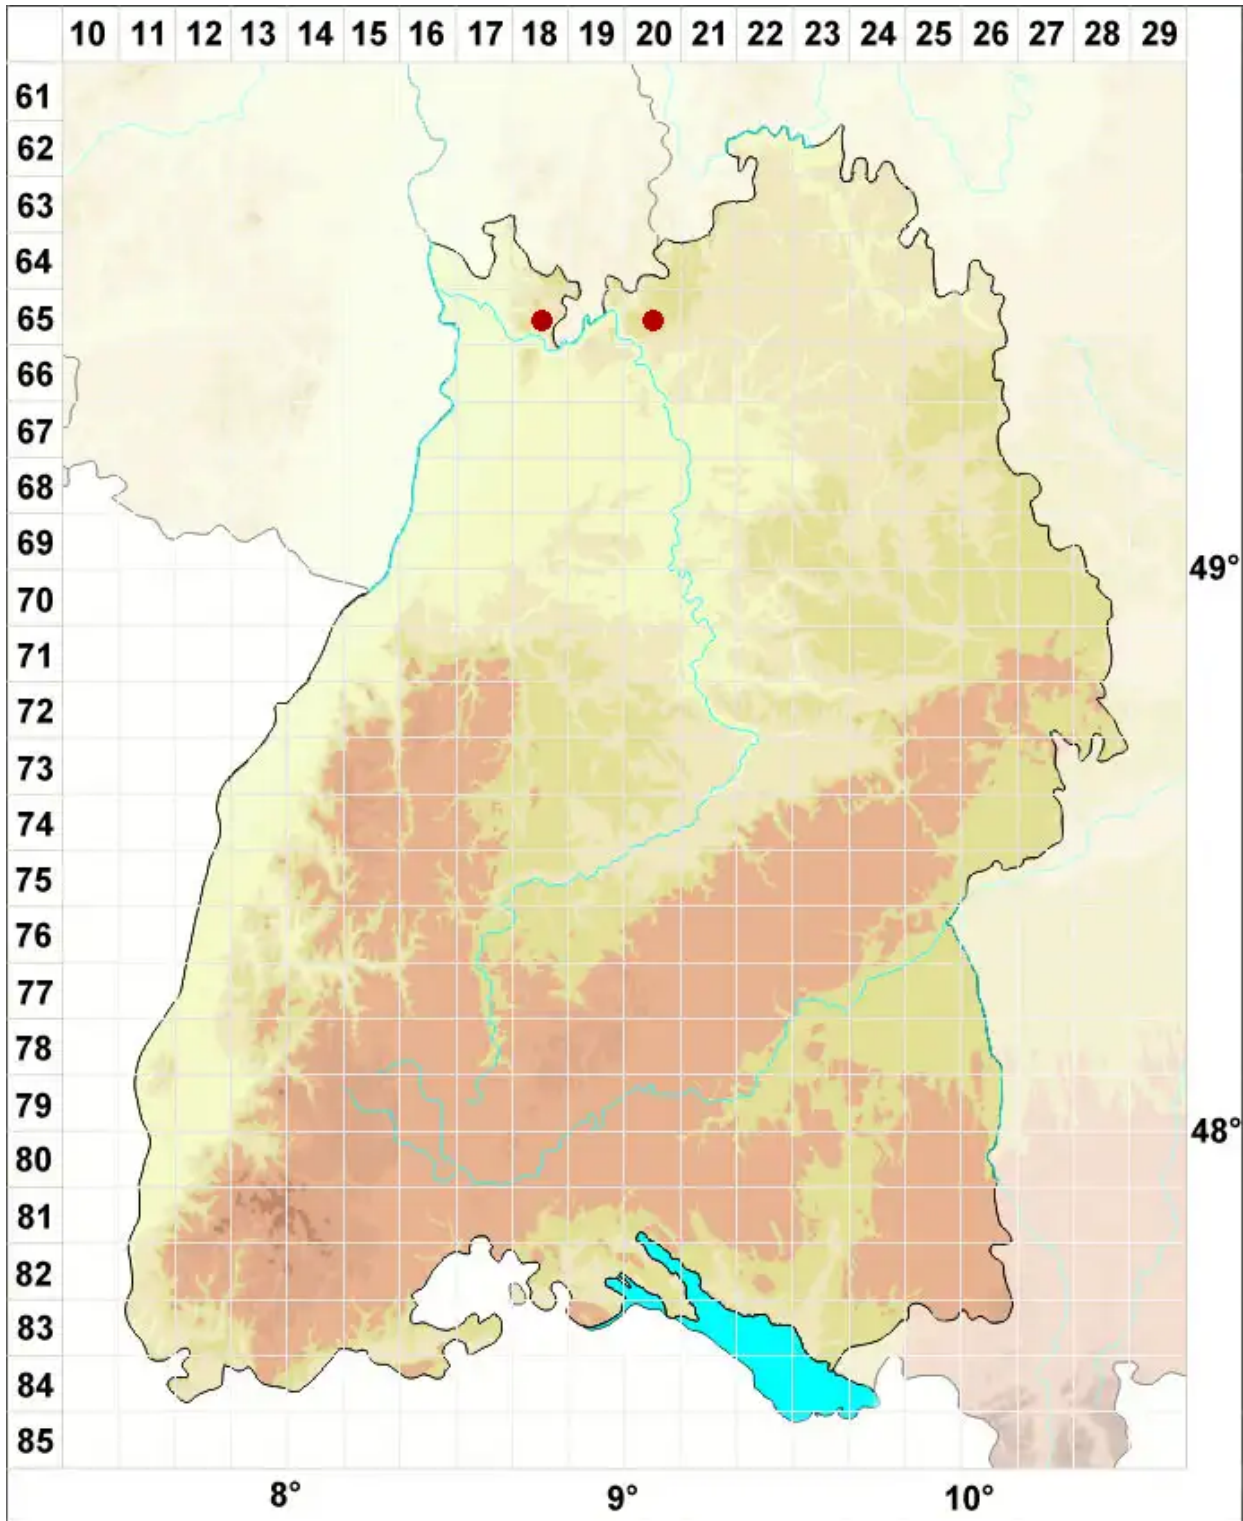

Rinodina fimbriata Körb.

Bach-Braunsporflechte

Legende:

- Symbole:**
- Ausgefülltes Symbol:
Zeitraum von 1980 bis heute (Aktuelle Angabe)
 - Leeres Symbol:
Zeitraum vor 1980 (Altangabe)
 - Quadrat: Herbarbeleg