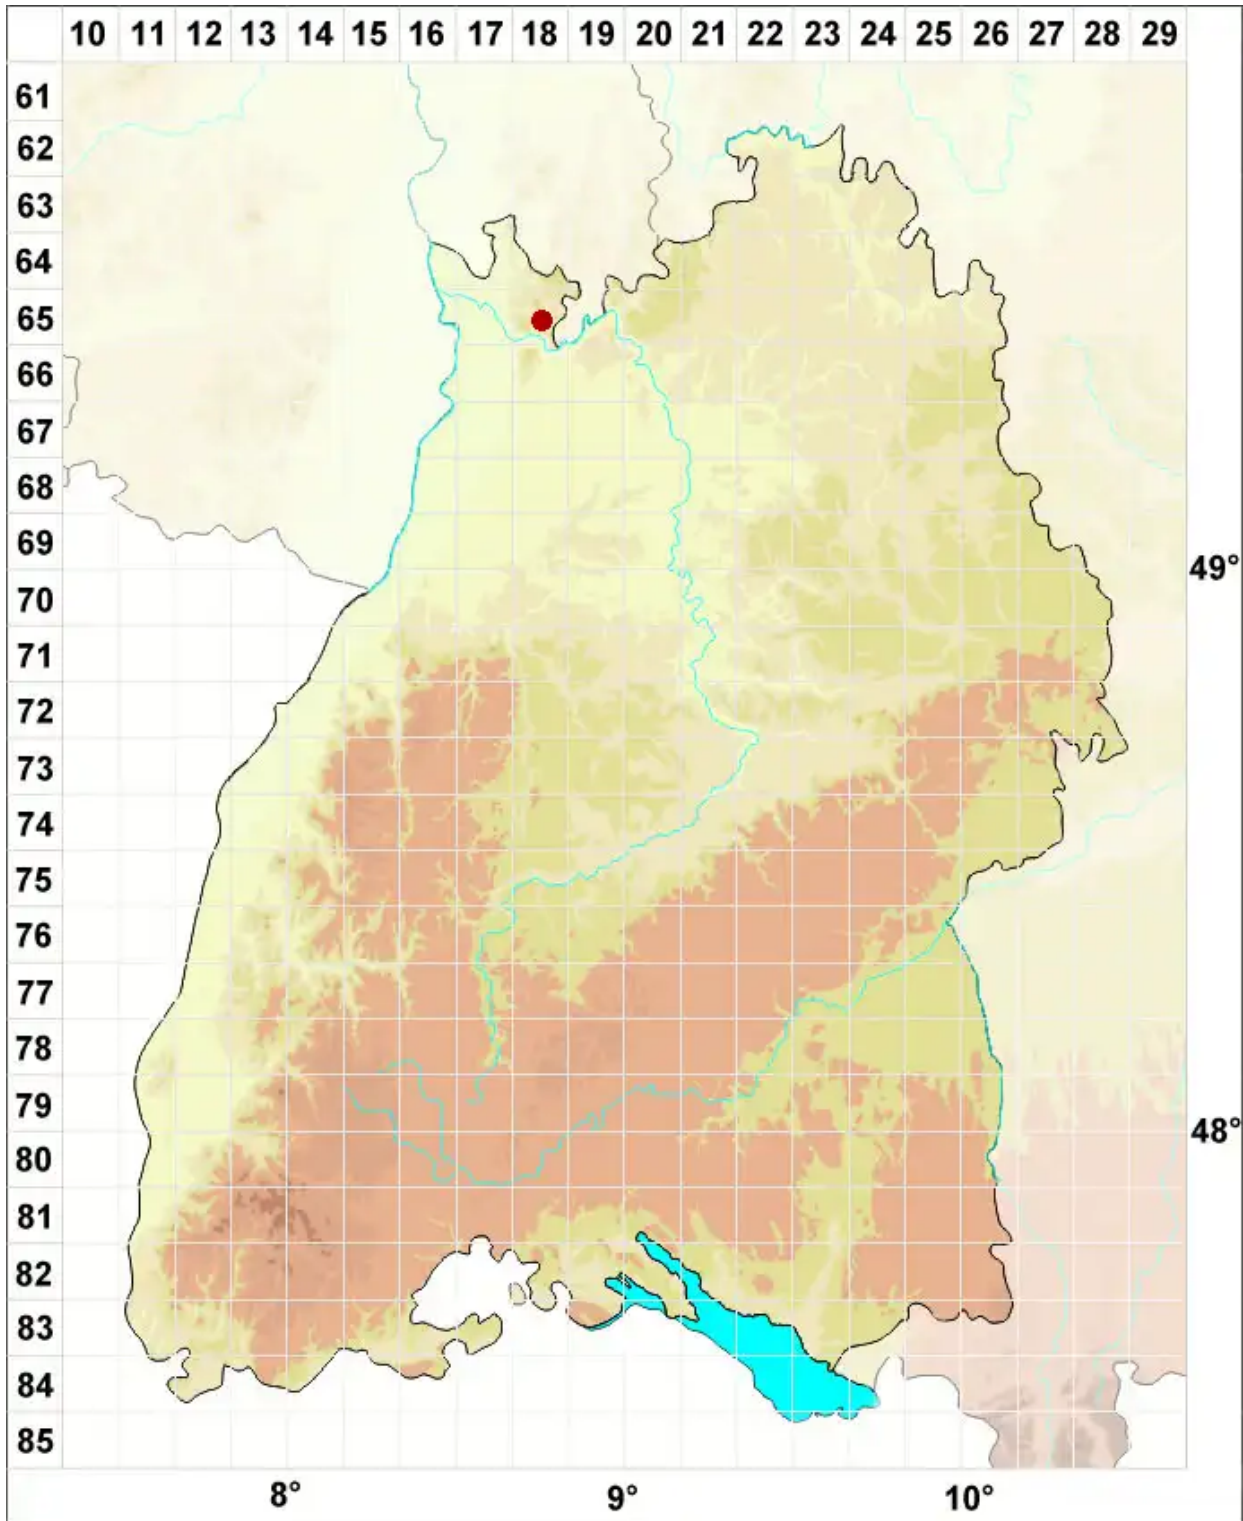

# Rinodina aspersa (Borrer) J. R. Laundon

Gesprenkelte Braunsporflechte

Legende:

**Symbole:**  
Ausgefülltes Symbol:  
Zeitraum von 1980 bis heute (Aktuelle Angabe)  
Leeres Symbol:  
Zeitraum vor 1980 (Altangabe)  
Quadrat: Herbarbeleg