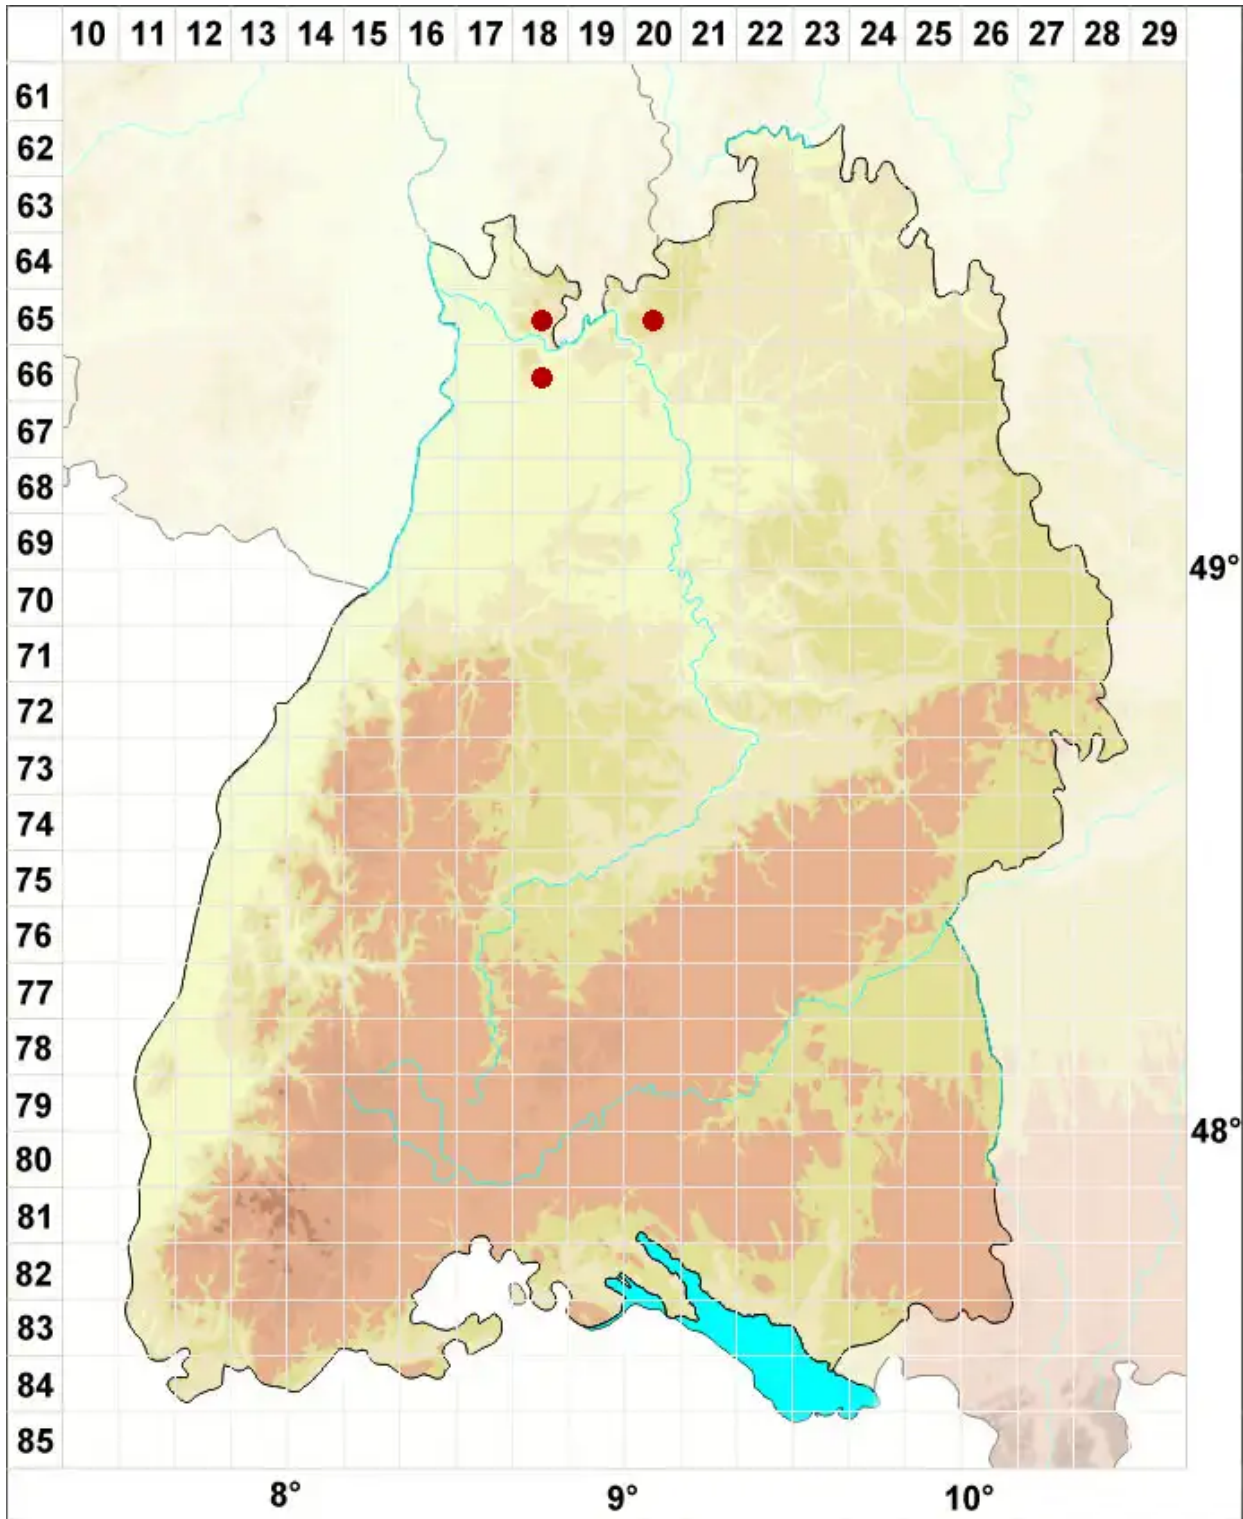

Rinodina exigua (Ach.) Gray

Kleine Braunsporflechte

Legende:

- Symbole:**
- Ausgefülltes Symbol:
Zeitraum von 1980 bis heute (Aktuelle Angabe)
 - Leeres Symbol:
Zeitraum vor 1980 (Altangabe)
 - Quadrat: Herbarbeleg