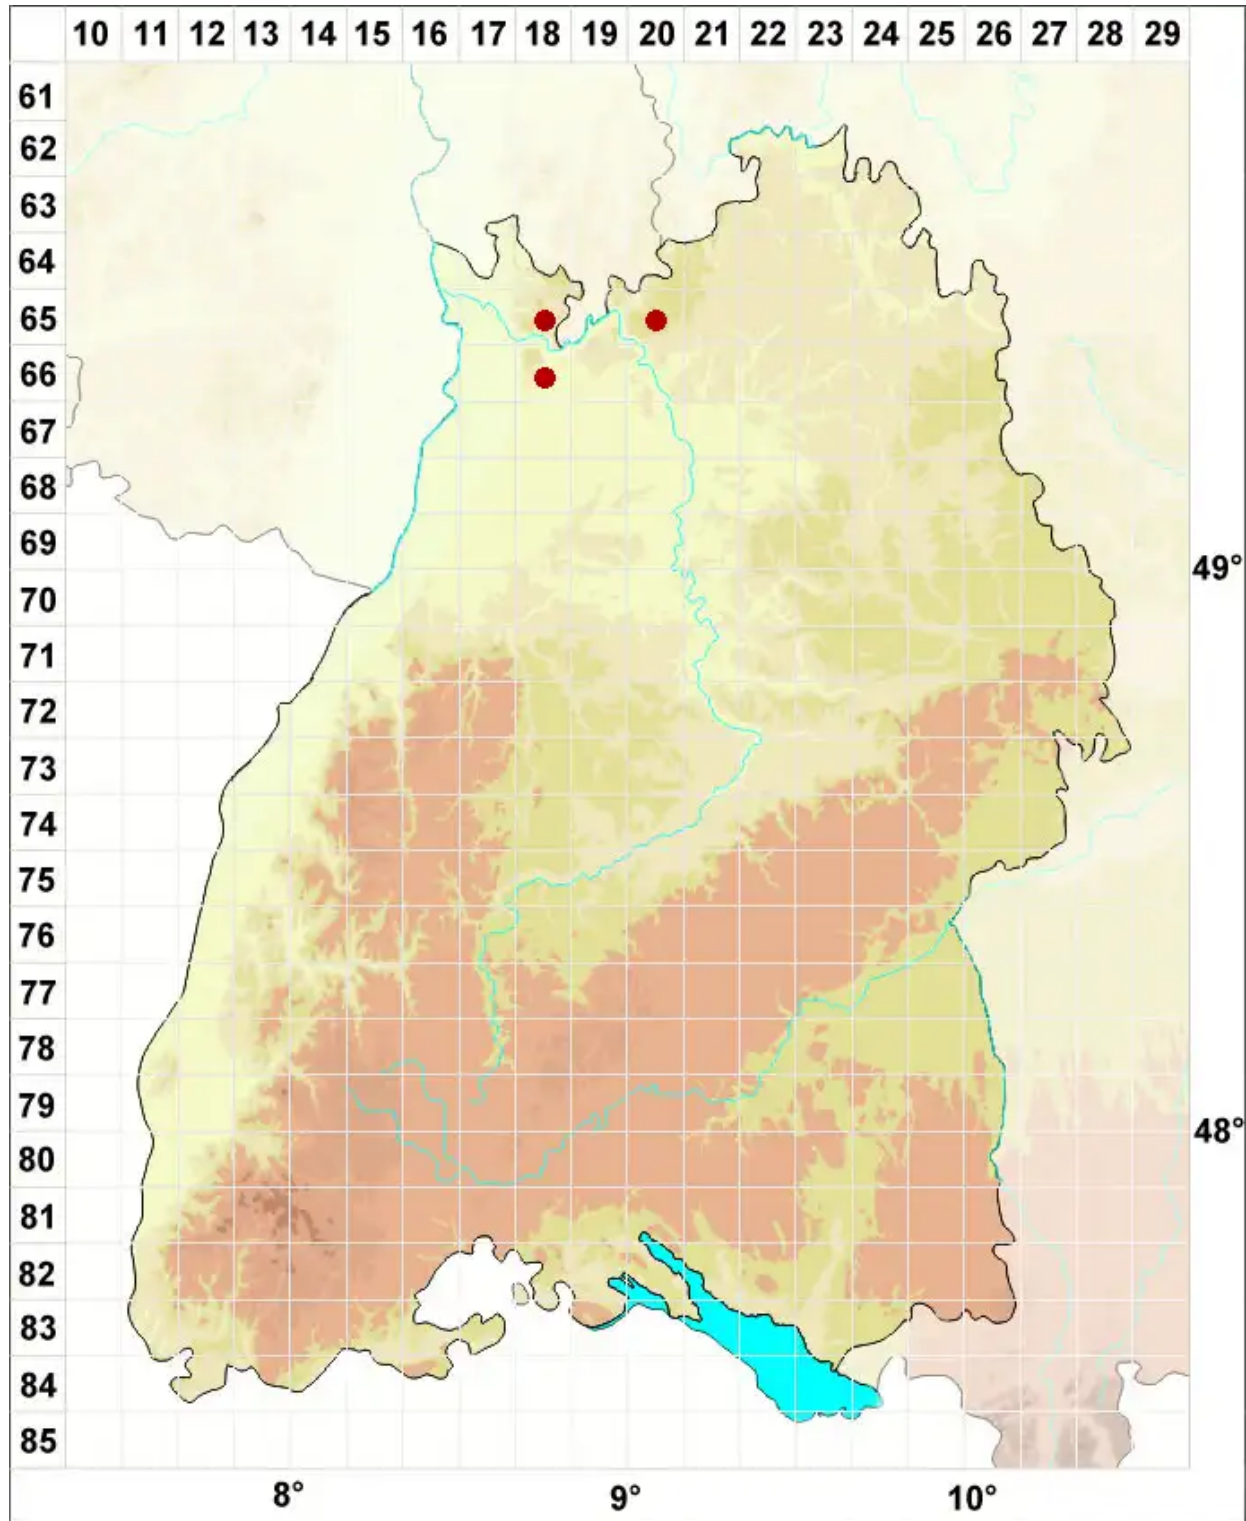

Rinodina exigua (Ach.) Gray

Kleine Braunsporflechte

Legende:

- Symbole:**
- Ausgefülltes Symbol:
Zeitraum von 1980 bis heute (Aktuelle Angabe)
 - Leeres Symbol:
Zeitraum vor 1980 (Altangabe)
 - Quadrat: Herbarbeleg