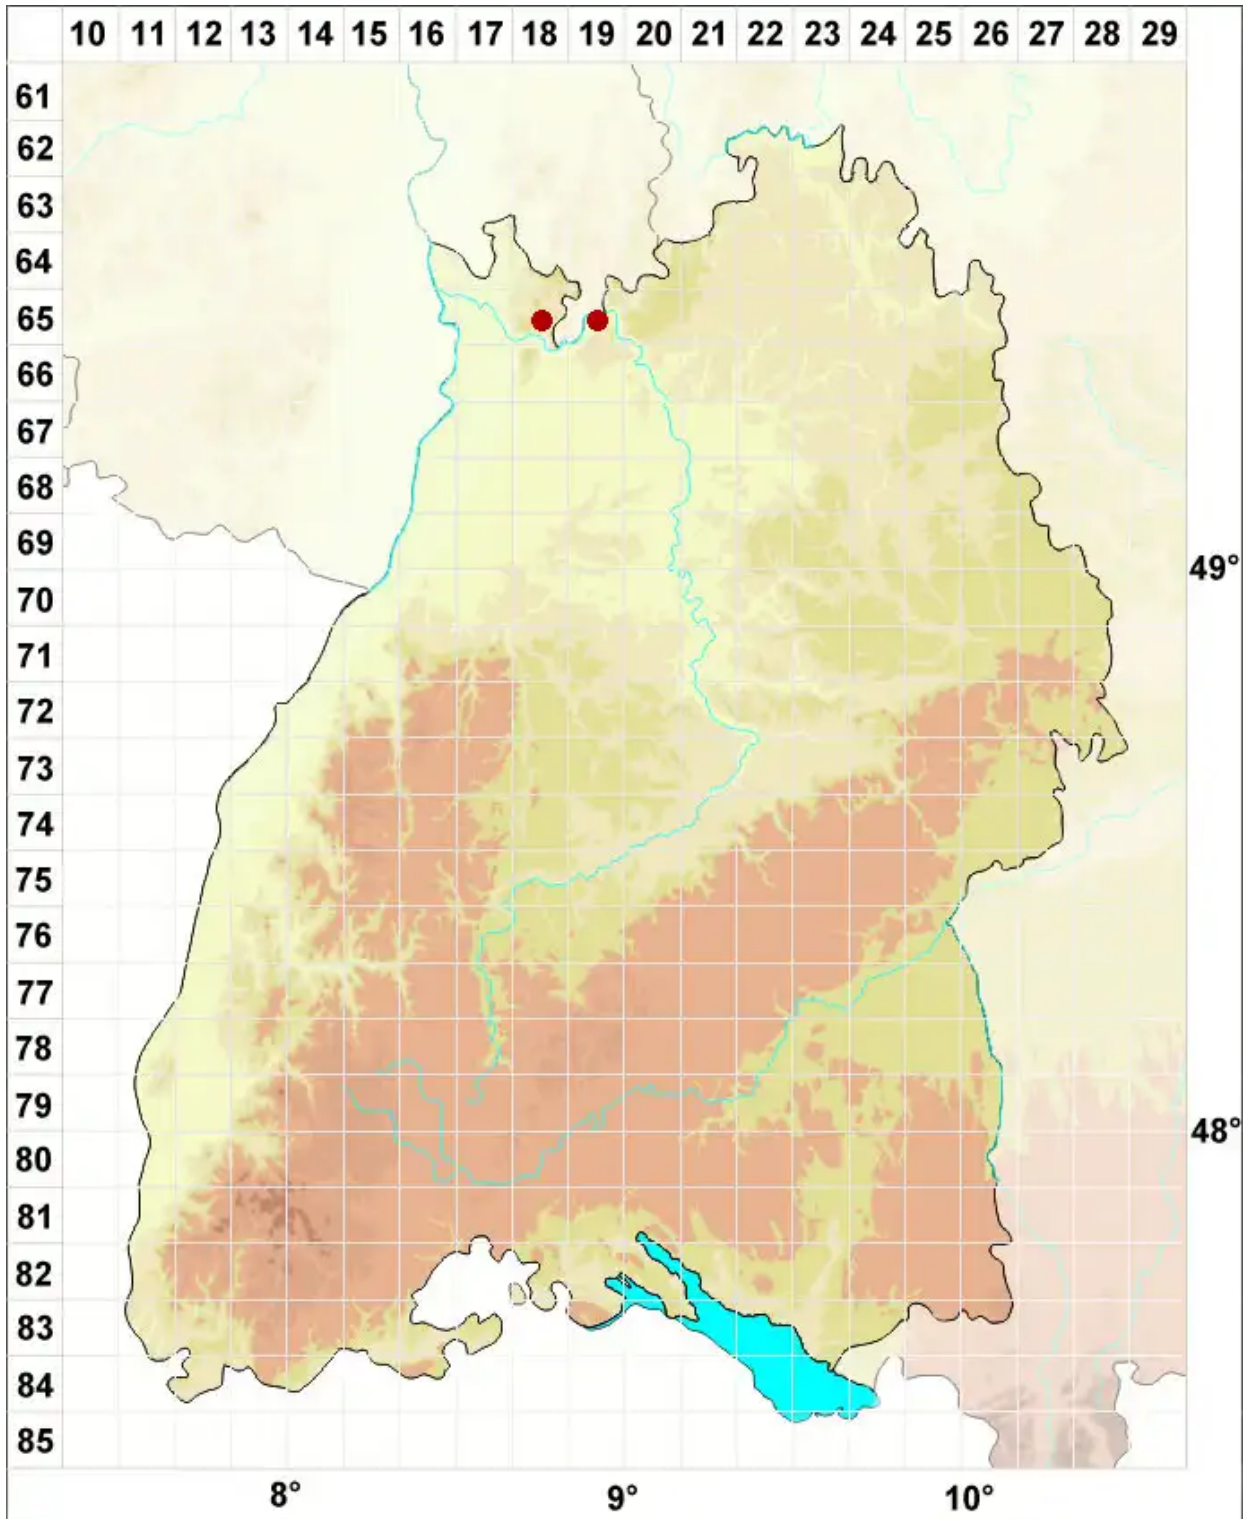

Rinodina efflorescens Malme

Sterile Braunsporflechte

Legende:

- Symbole:**
- Ausgefülltes Symbol:
Zeitraum von 1980 bis heute (Aktuelle Angabe)
 - Leeres Symbol:
Zeitraum vor 1980 (Altangabe)
 - Quadrat: Herbarbeleg