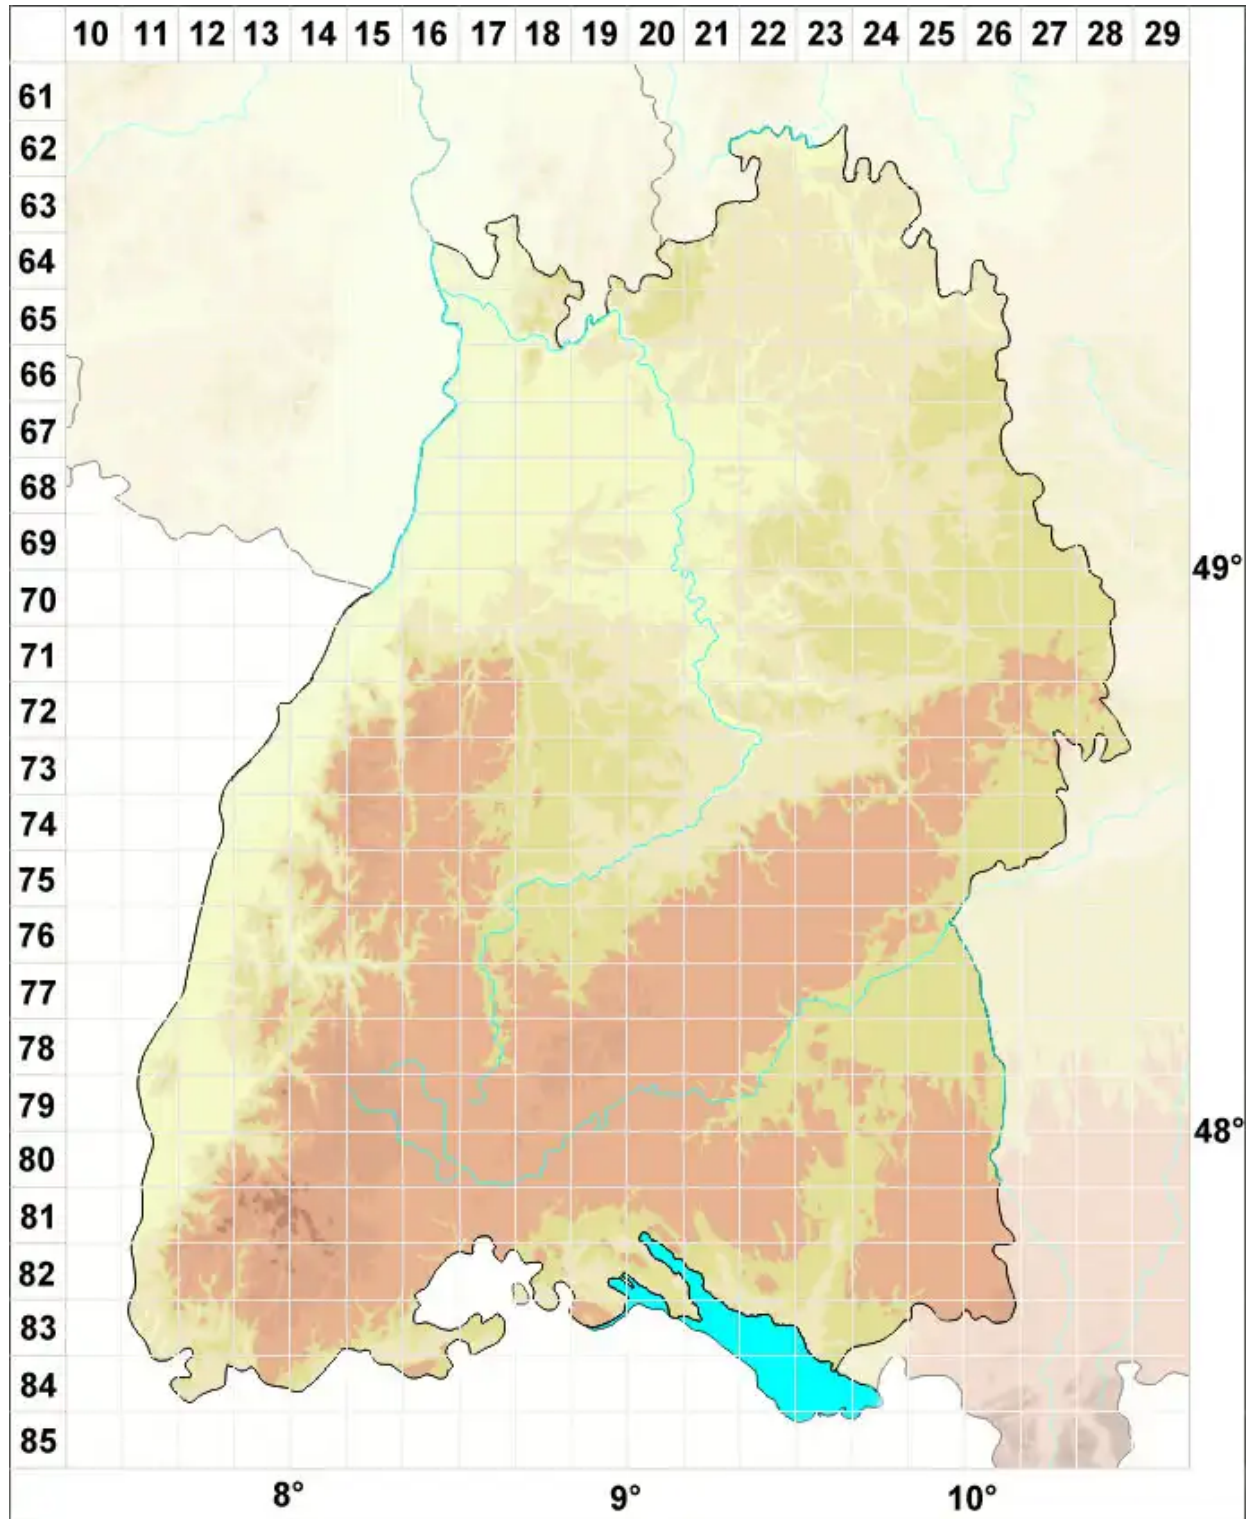

Rinodina castanomelodes H. Mayrhofer & Poelt

Kastanien-Braunsporflechte

Legende:

- Symbole:**
Ausgefülltes Symbol:
Zeitraum von 1980 bis heute (Aktuelle Angabe)
Leeres Symbol:
Zeitraum vor 1980 (Altangabe)
Quadrat: Herbarbeleg