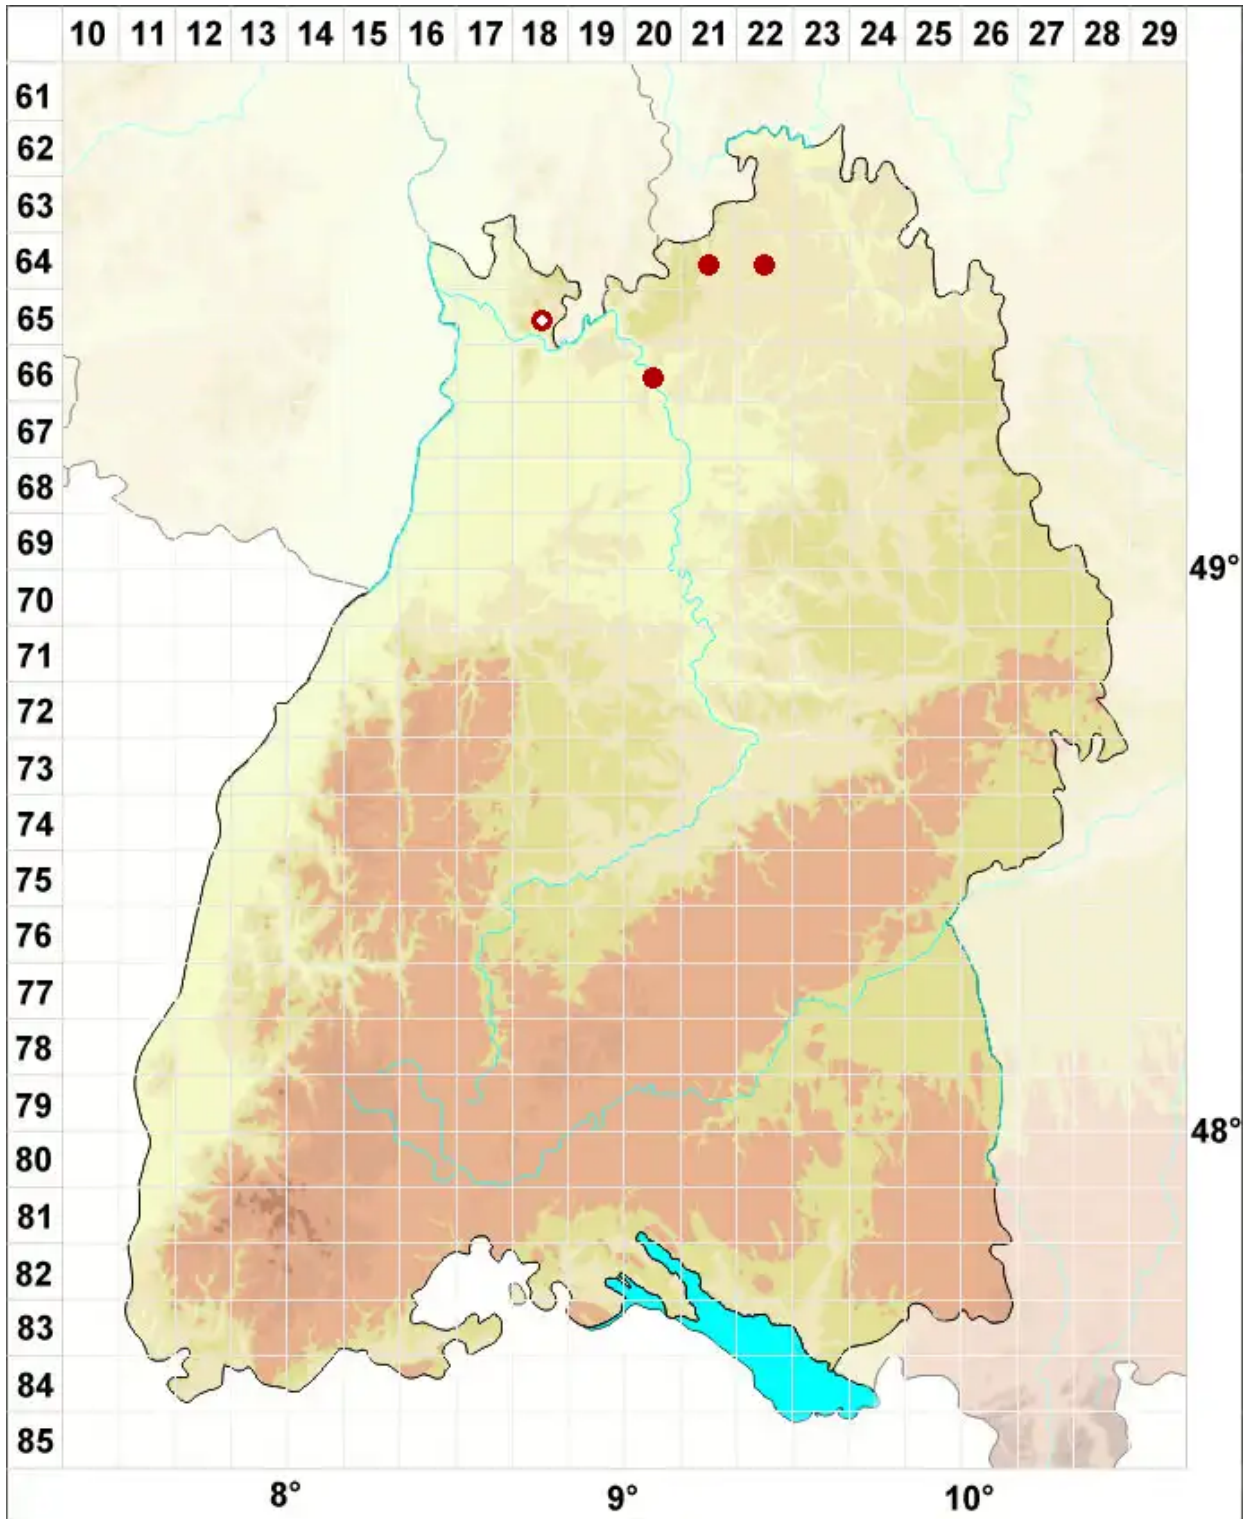

# Rinodina bischoffii (Hepp) A. Massal.

Bischoffs Braunsporflechte

Legende:

- Symbole:**
- Ausgefülltes Symbol:  
Zeitraum von 1980 bis heute (Aktuelle Angabe)
  - Leeres Symbol:  
Zeitraum vor 1980 (Altangabe)
  - Quadrat: Herbarbeleg