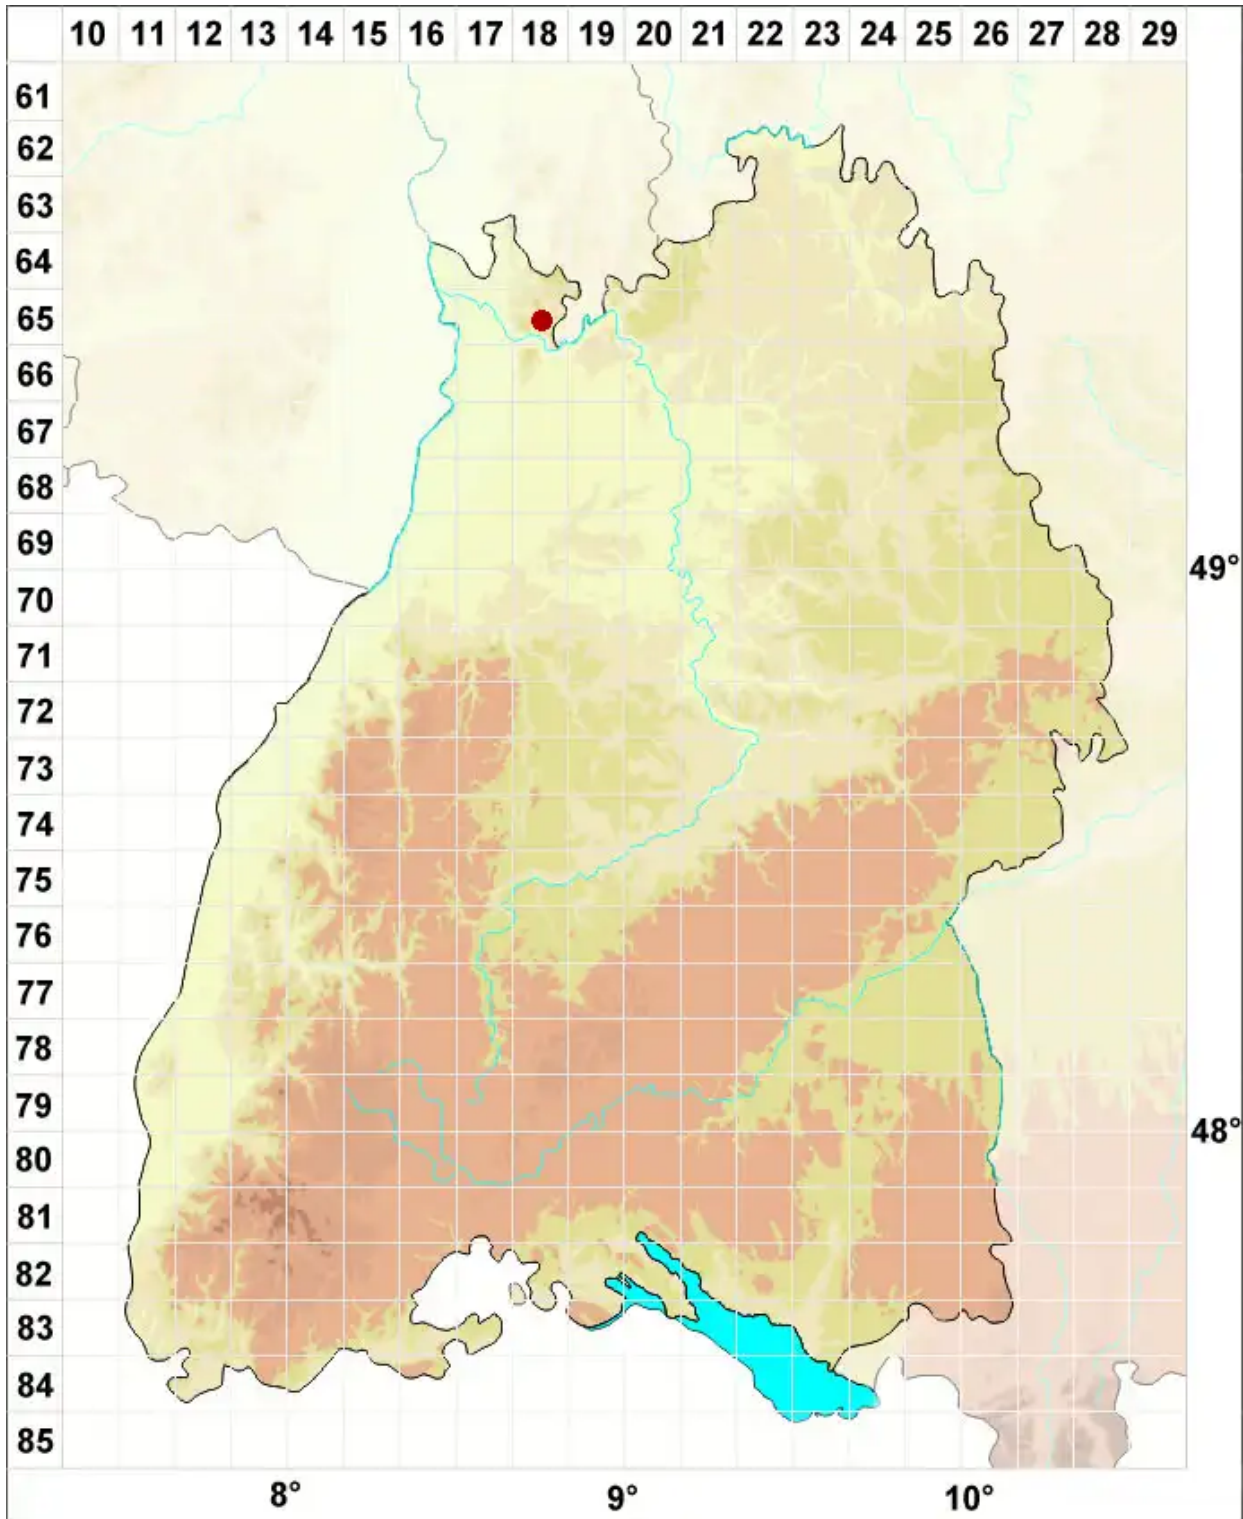

Rinodina aspersa (Borrer) J. R. Laundon

Gesprenkelte Braunsporflechte

Legende:

Symbole:
Ausgefülltes Symbol:
Zeitraum von 1980 bis heute (Aktuelle Angabe)
Leeres Symbol:
Zeitraum vor 1980 (Altangabe)
Quadrat: Herbarbeleg