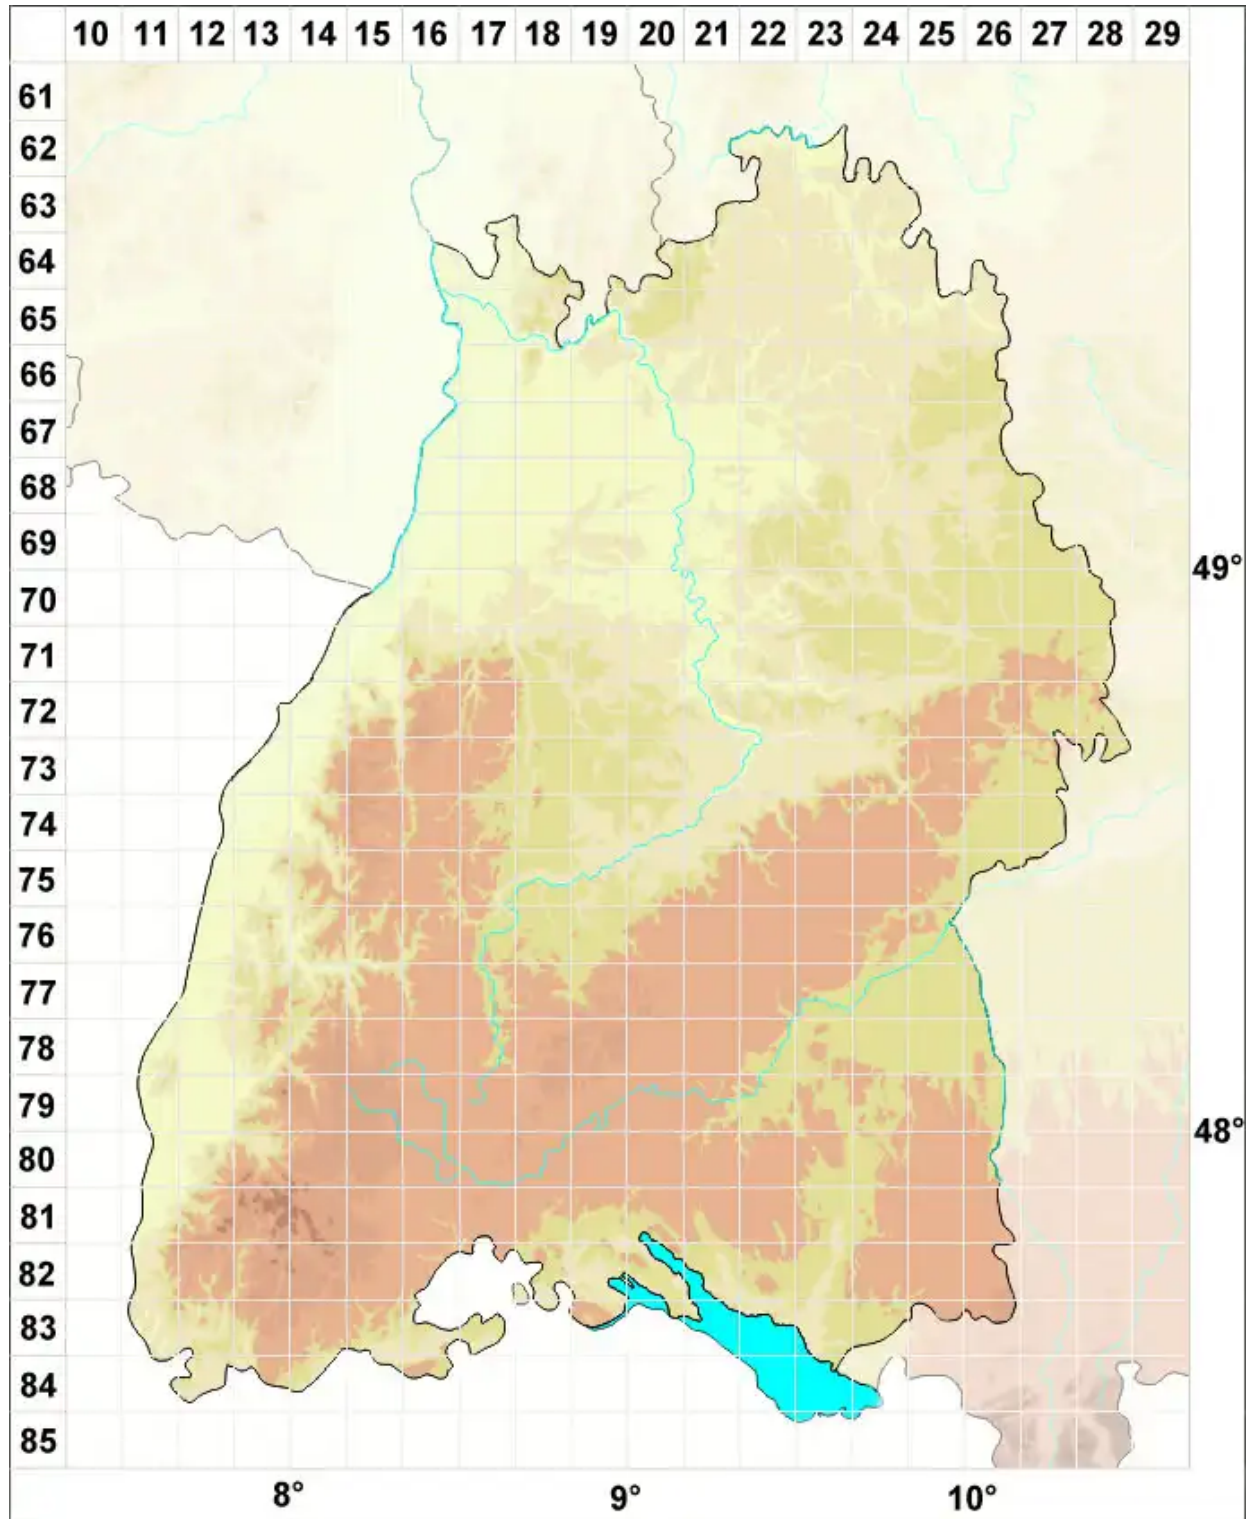

Rinodina olivaceobrunnea C. W. Dodge & G. E. Baker

Olivbraune Braunsporflechte

Legende:

Symbole:

Ausgefülltes Symbol:
Zeitraum von 1980 bis heute (Aktuelle Angabe)

Leeres Symbol:
Zeitraum vor 1980 (Altangabe)

Quadrat: Herbarbeleg