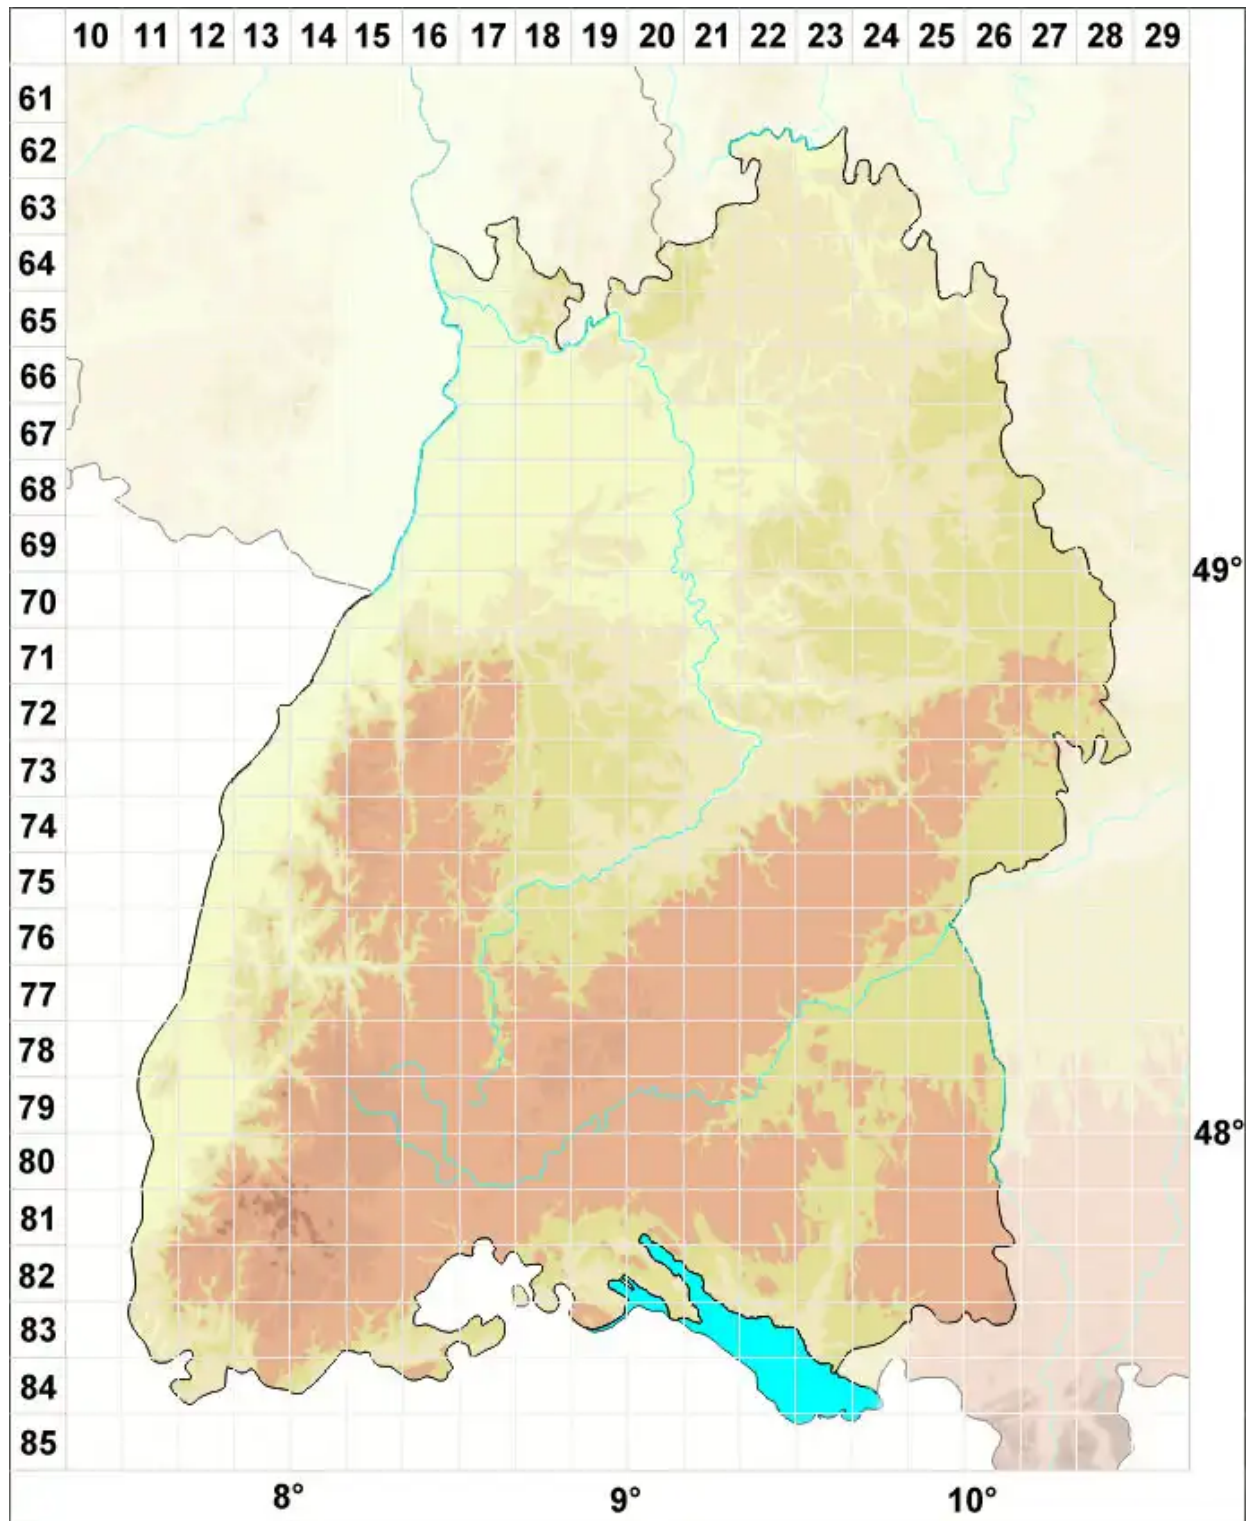

# Rinodina olivaceobrunnea C. W. Dodge & G. E. Baker

Olivbraune Braunsporflechte

Legende:

- Symbole:**
- Ausgefülltes Symbol:  
Zeitraum von 1980 bis heute (Aktuelle Angabe)
  - Leeres Symbol:  
Zeitraum vor 1980 (Altangabe)
  - Quadrat: Herbarbeleg